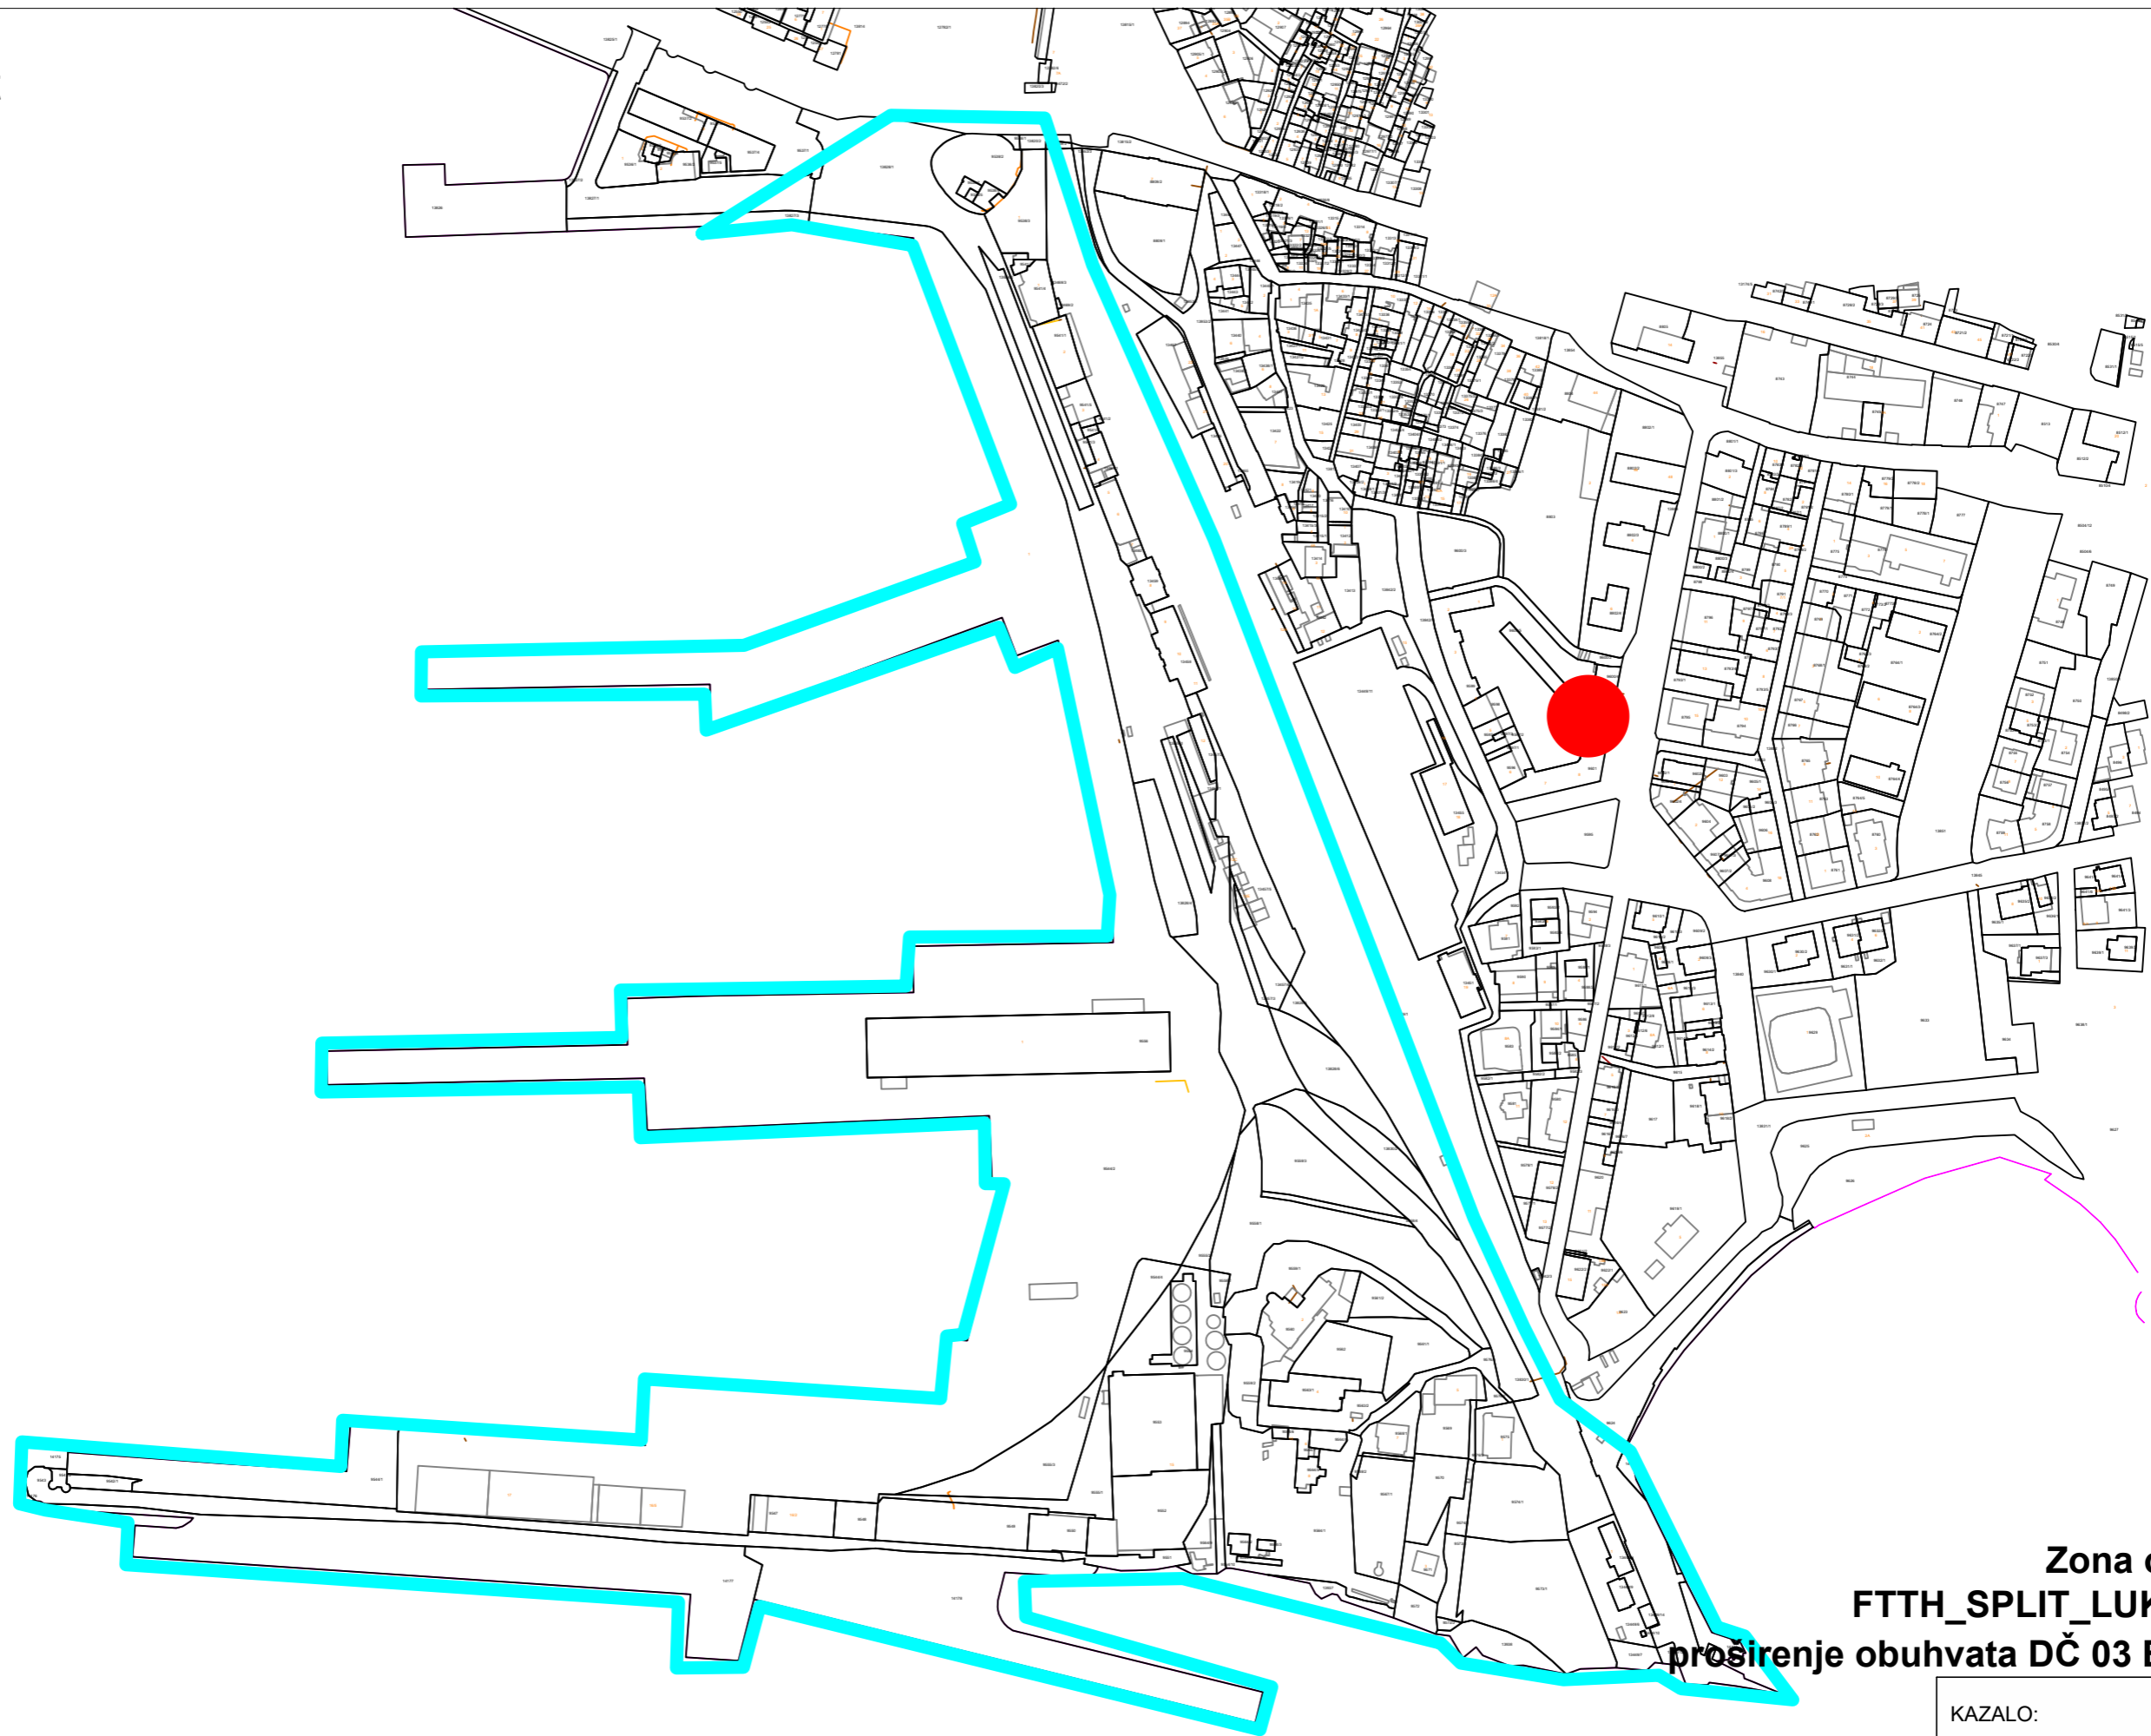

k.o. Split

**Zona obuhvata  
FTTH\_SPLIT\_LUKA SPLIT  
proširenje obuhvata DČ 03 BAČVICE**

KAZALO:

- Obuhvat SDM
- Lokacija DČ