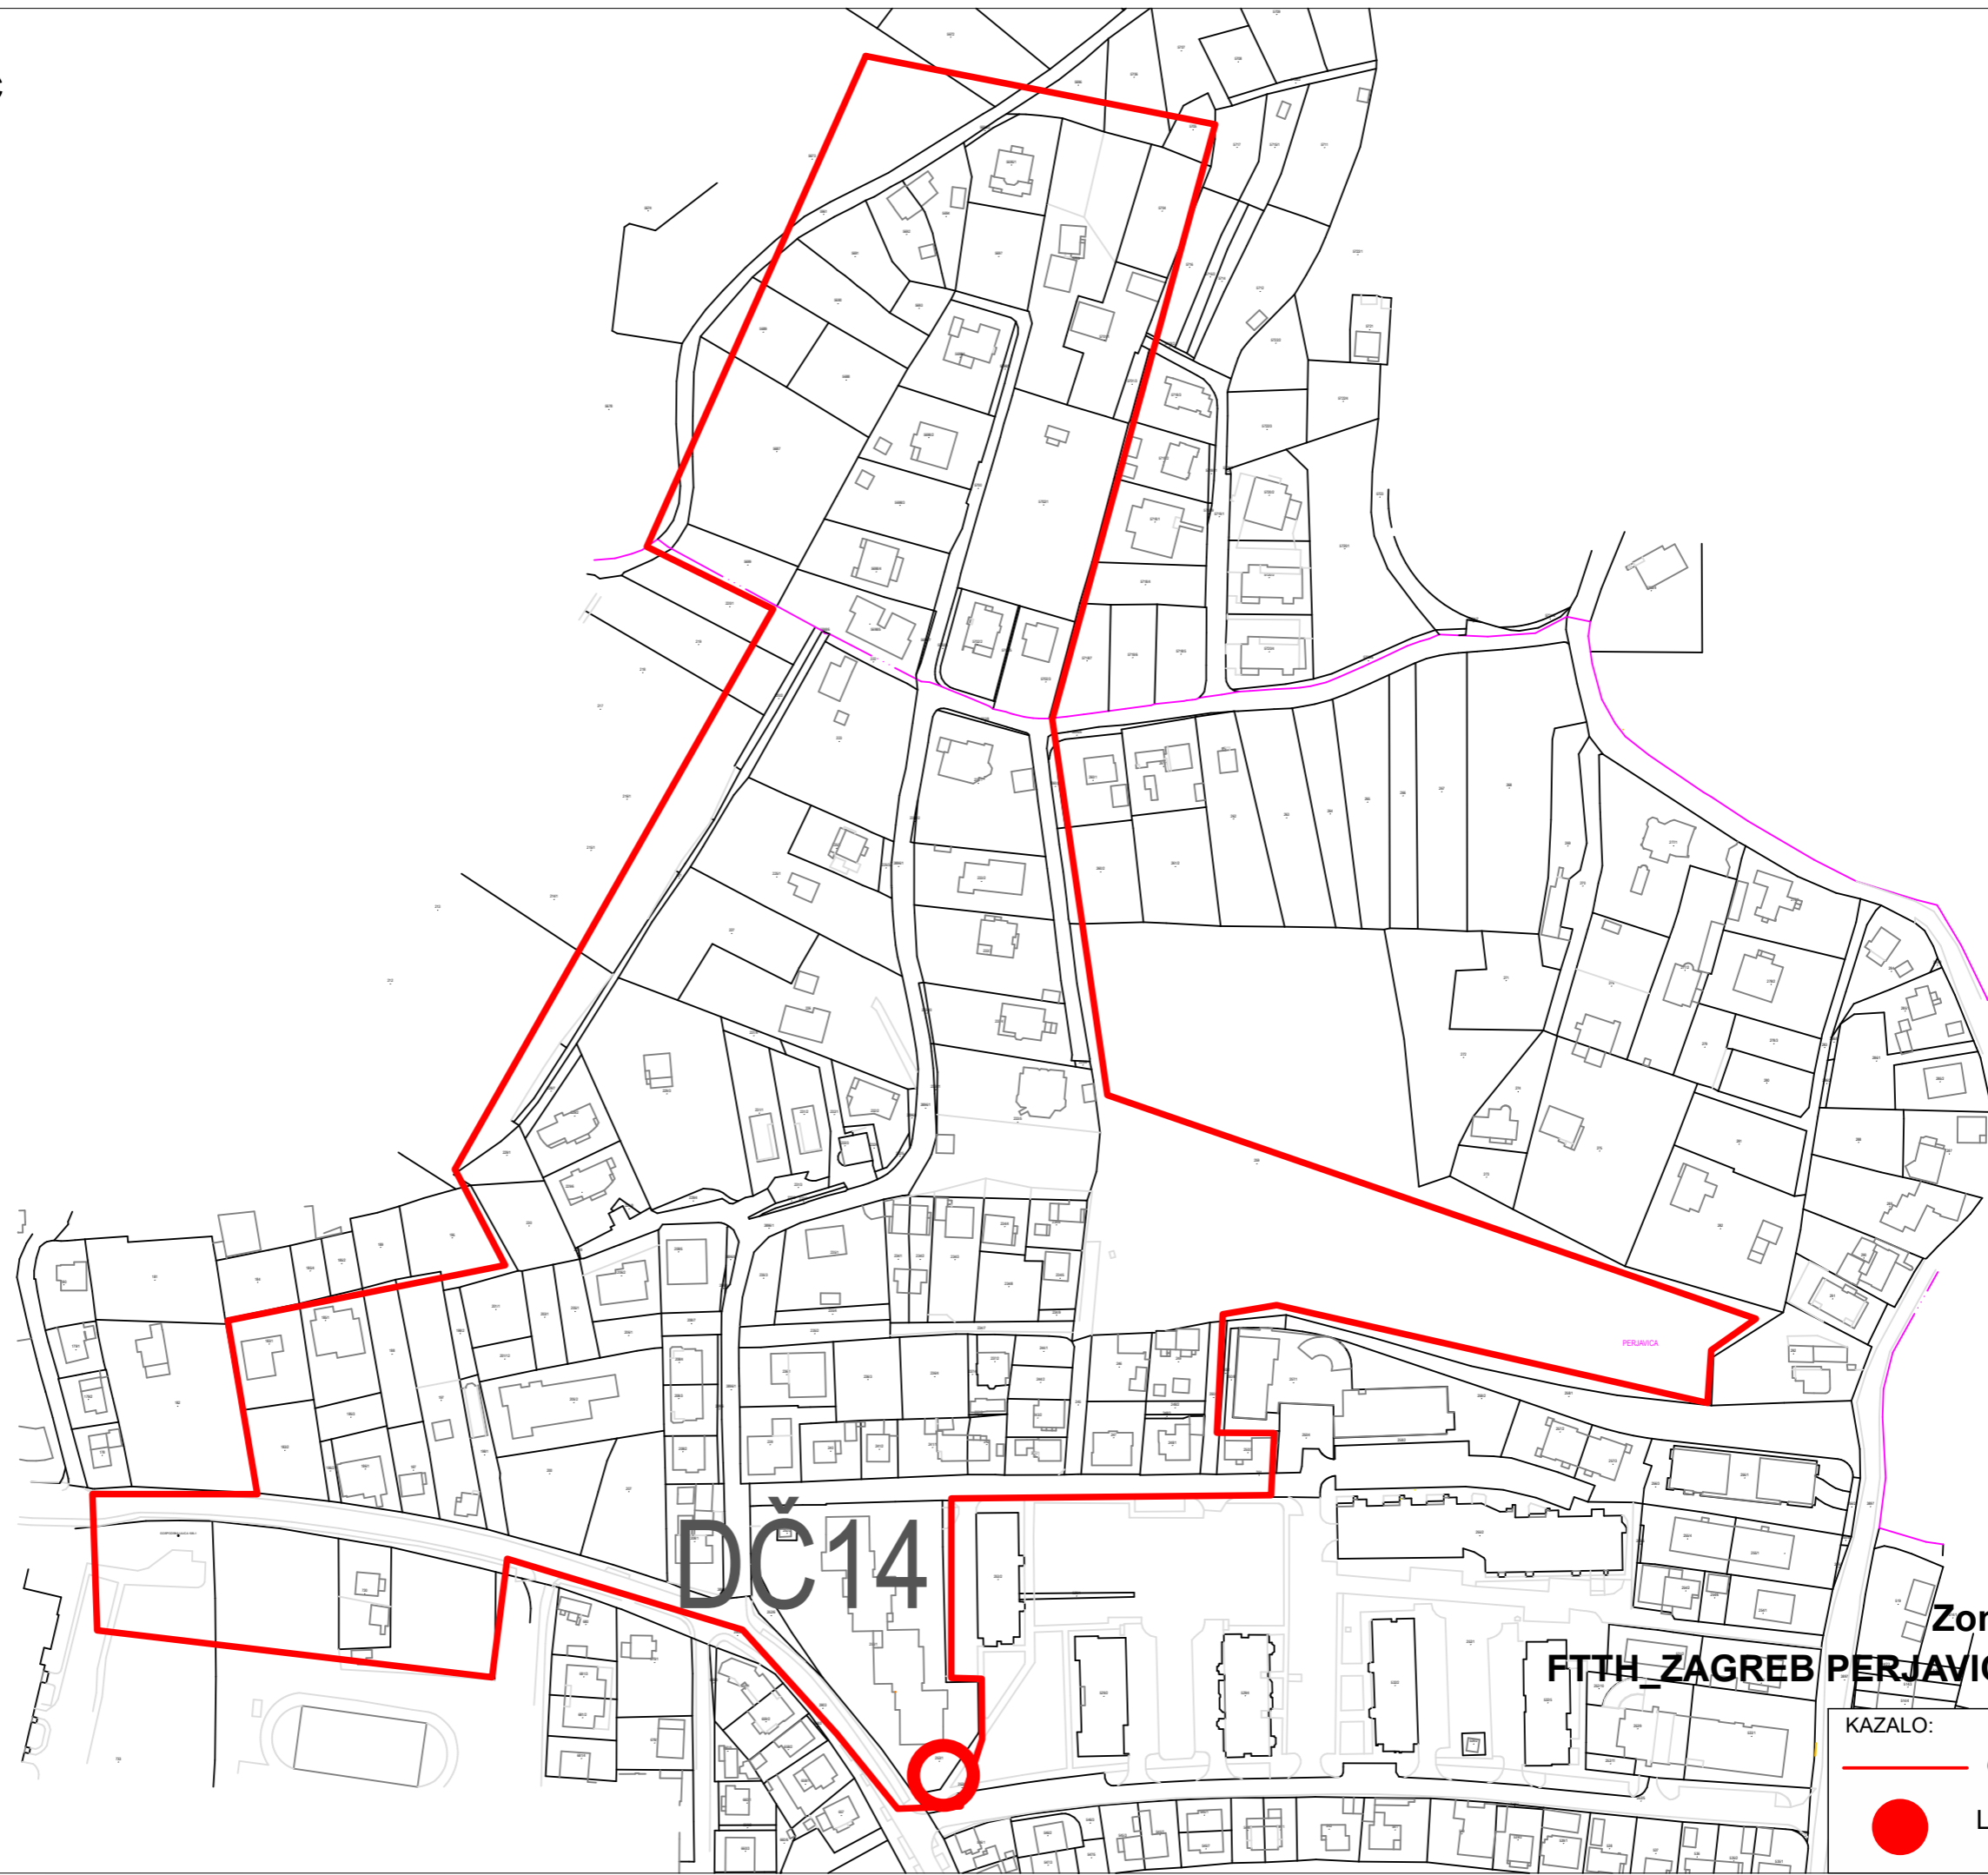

k.o. Stenjevec

Zona obuhvata

FTTH_ZAGREB PERJAVICA 2 - DČ14

- KAZALO:
- Obuhvat SDM
 - Lokacija DČ