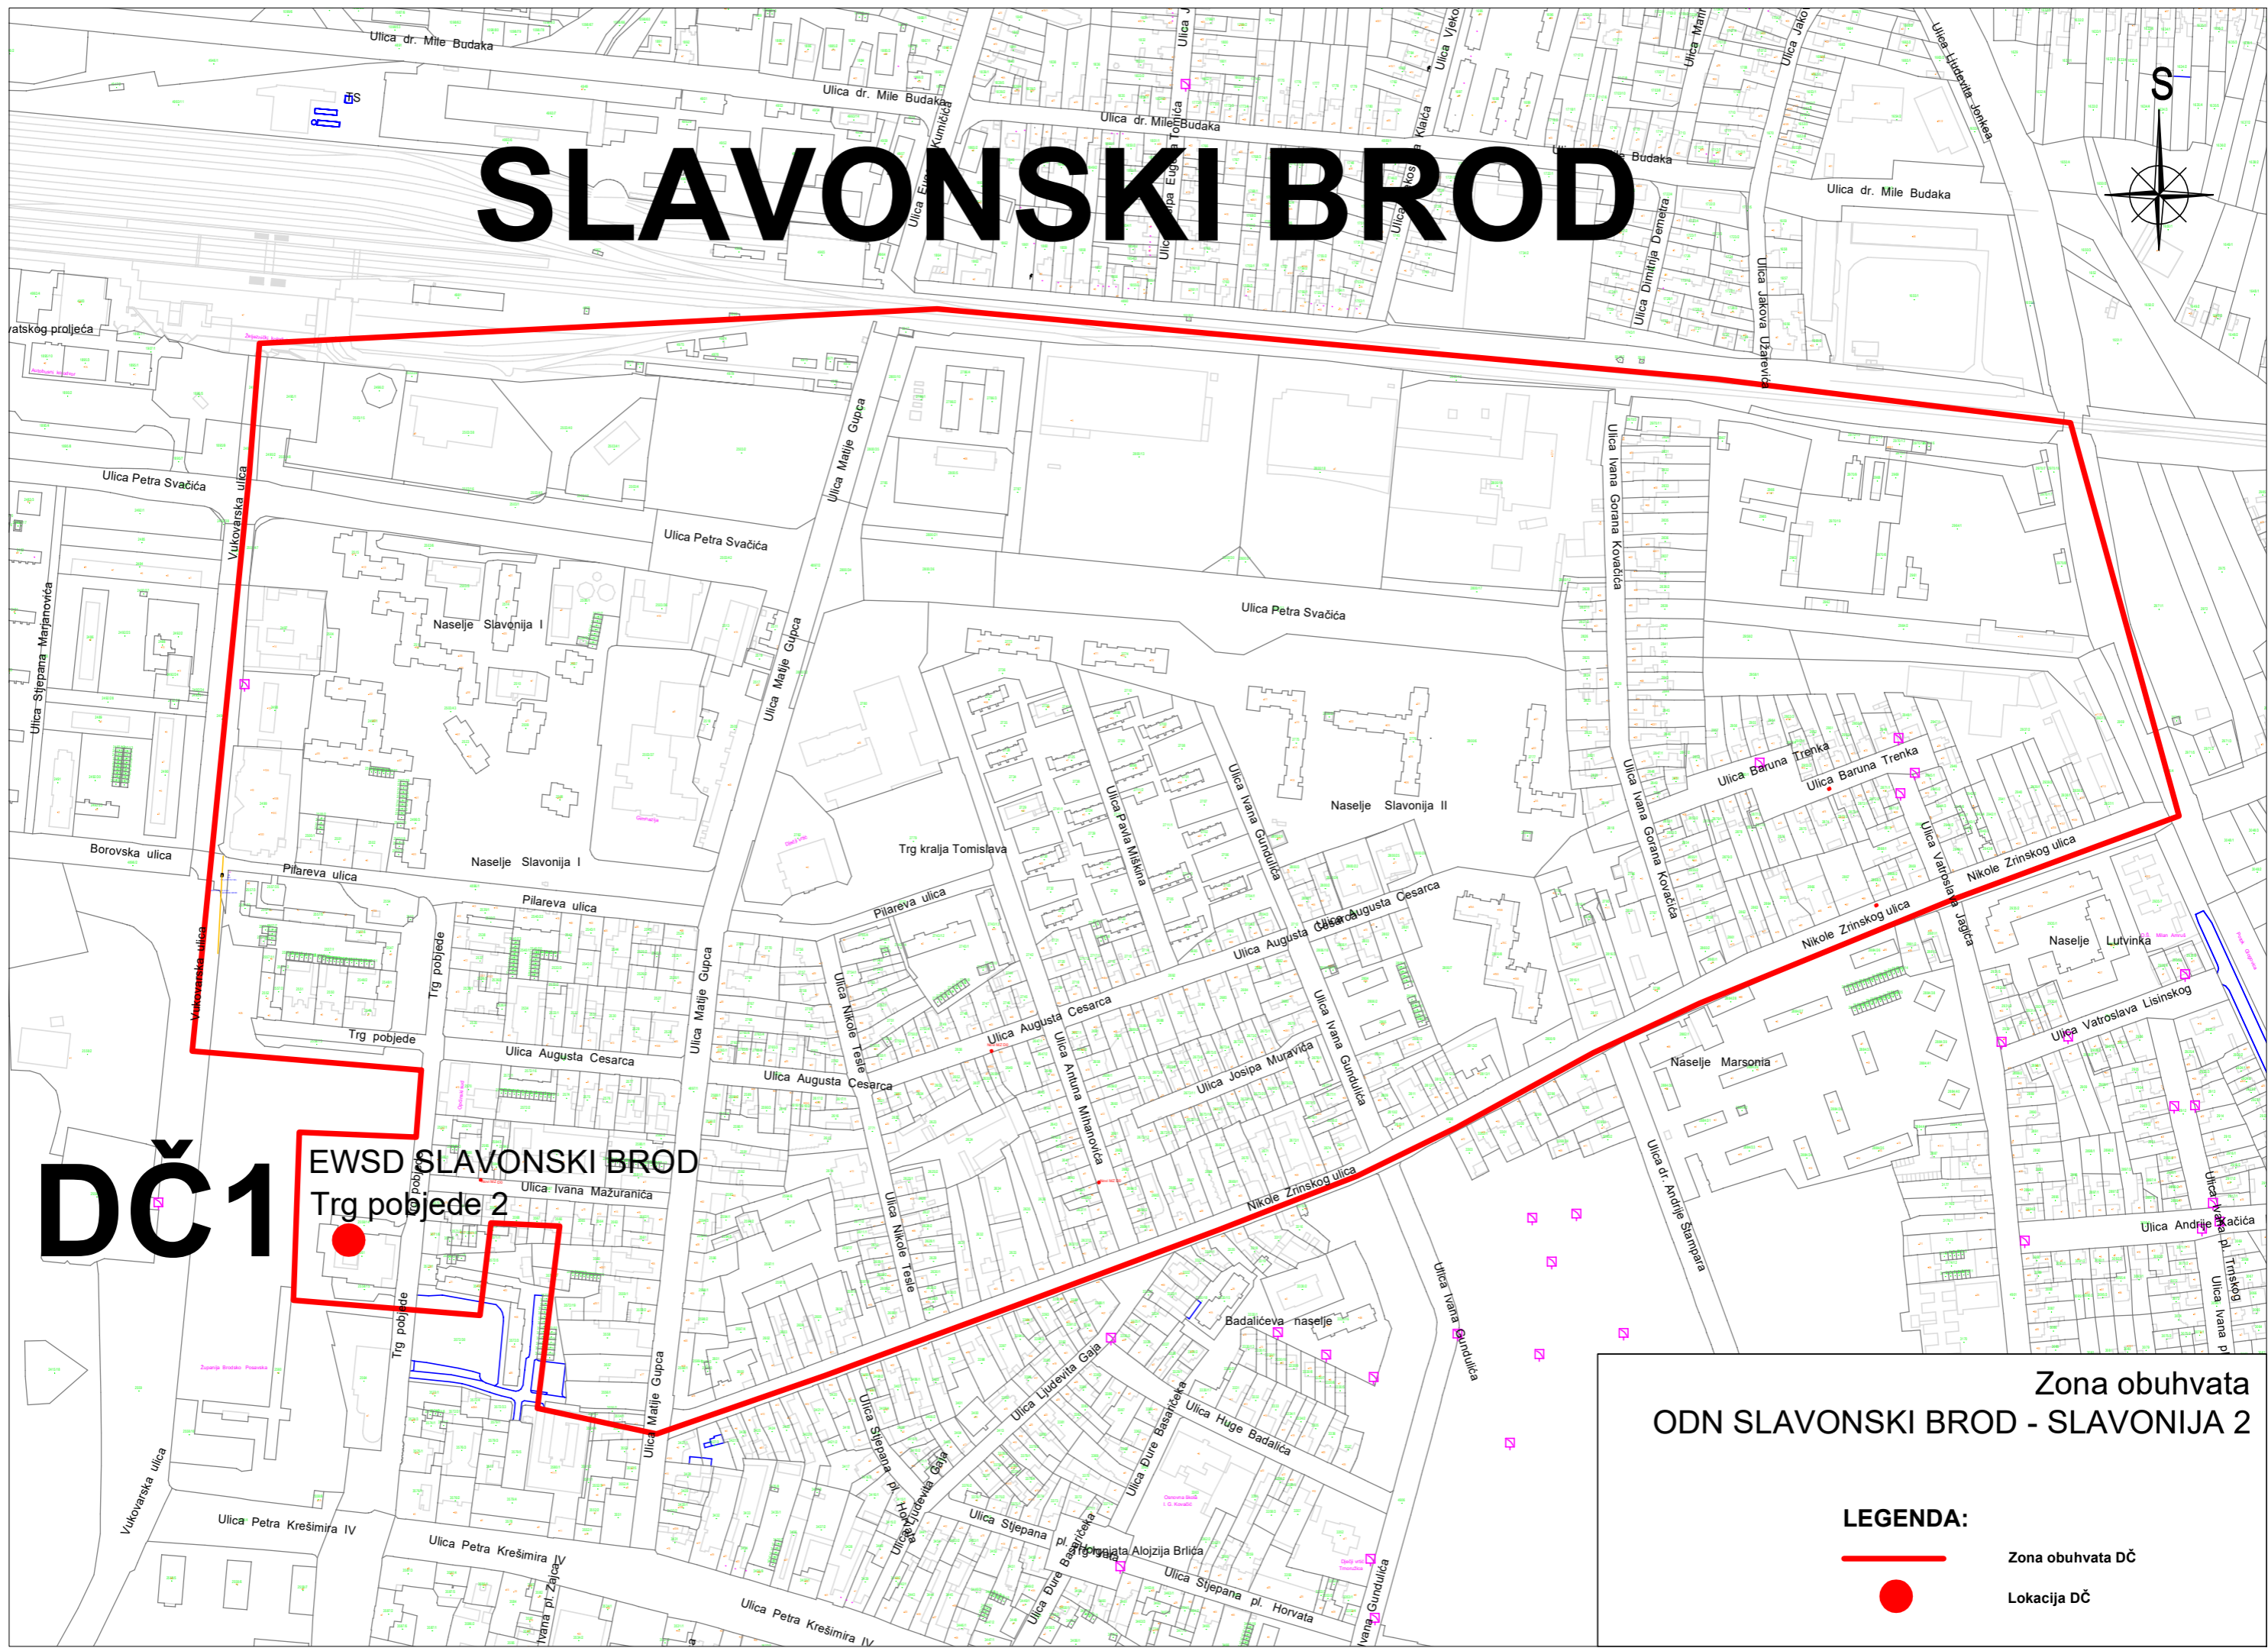

SLAVONSKI BROD

DČ 1

EWSD SLAVONSKI BROD
Trg pobjede 2

Zona obuhvata
ODN SLAVONSKI BROD - SLAVONIJA 2

LEGENDA:

-  Zona obuhvata DČ
-  Lokacija DČ