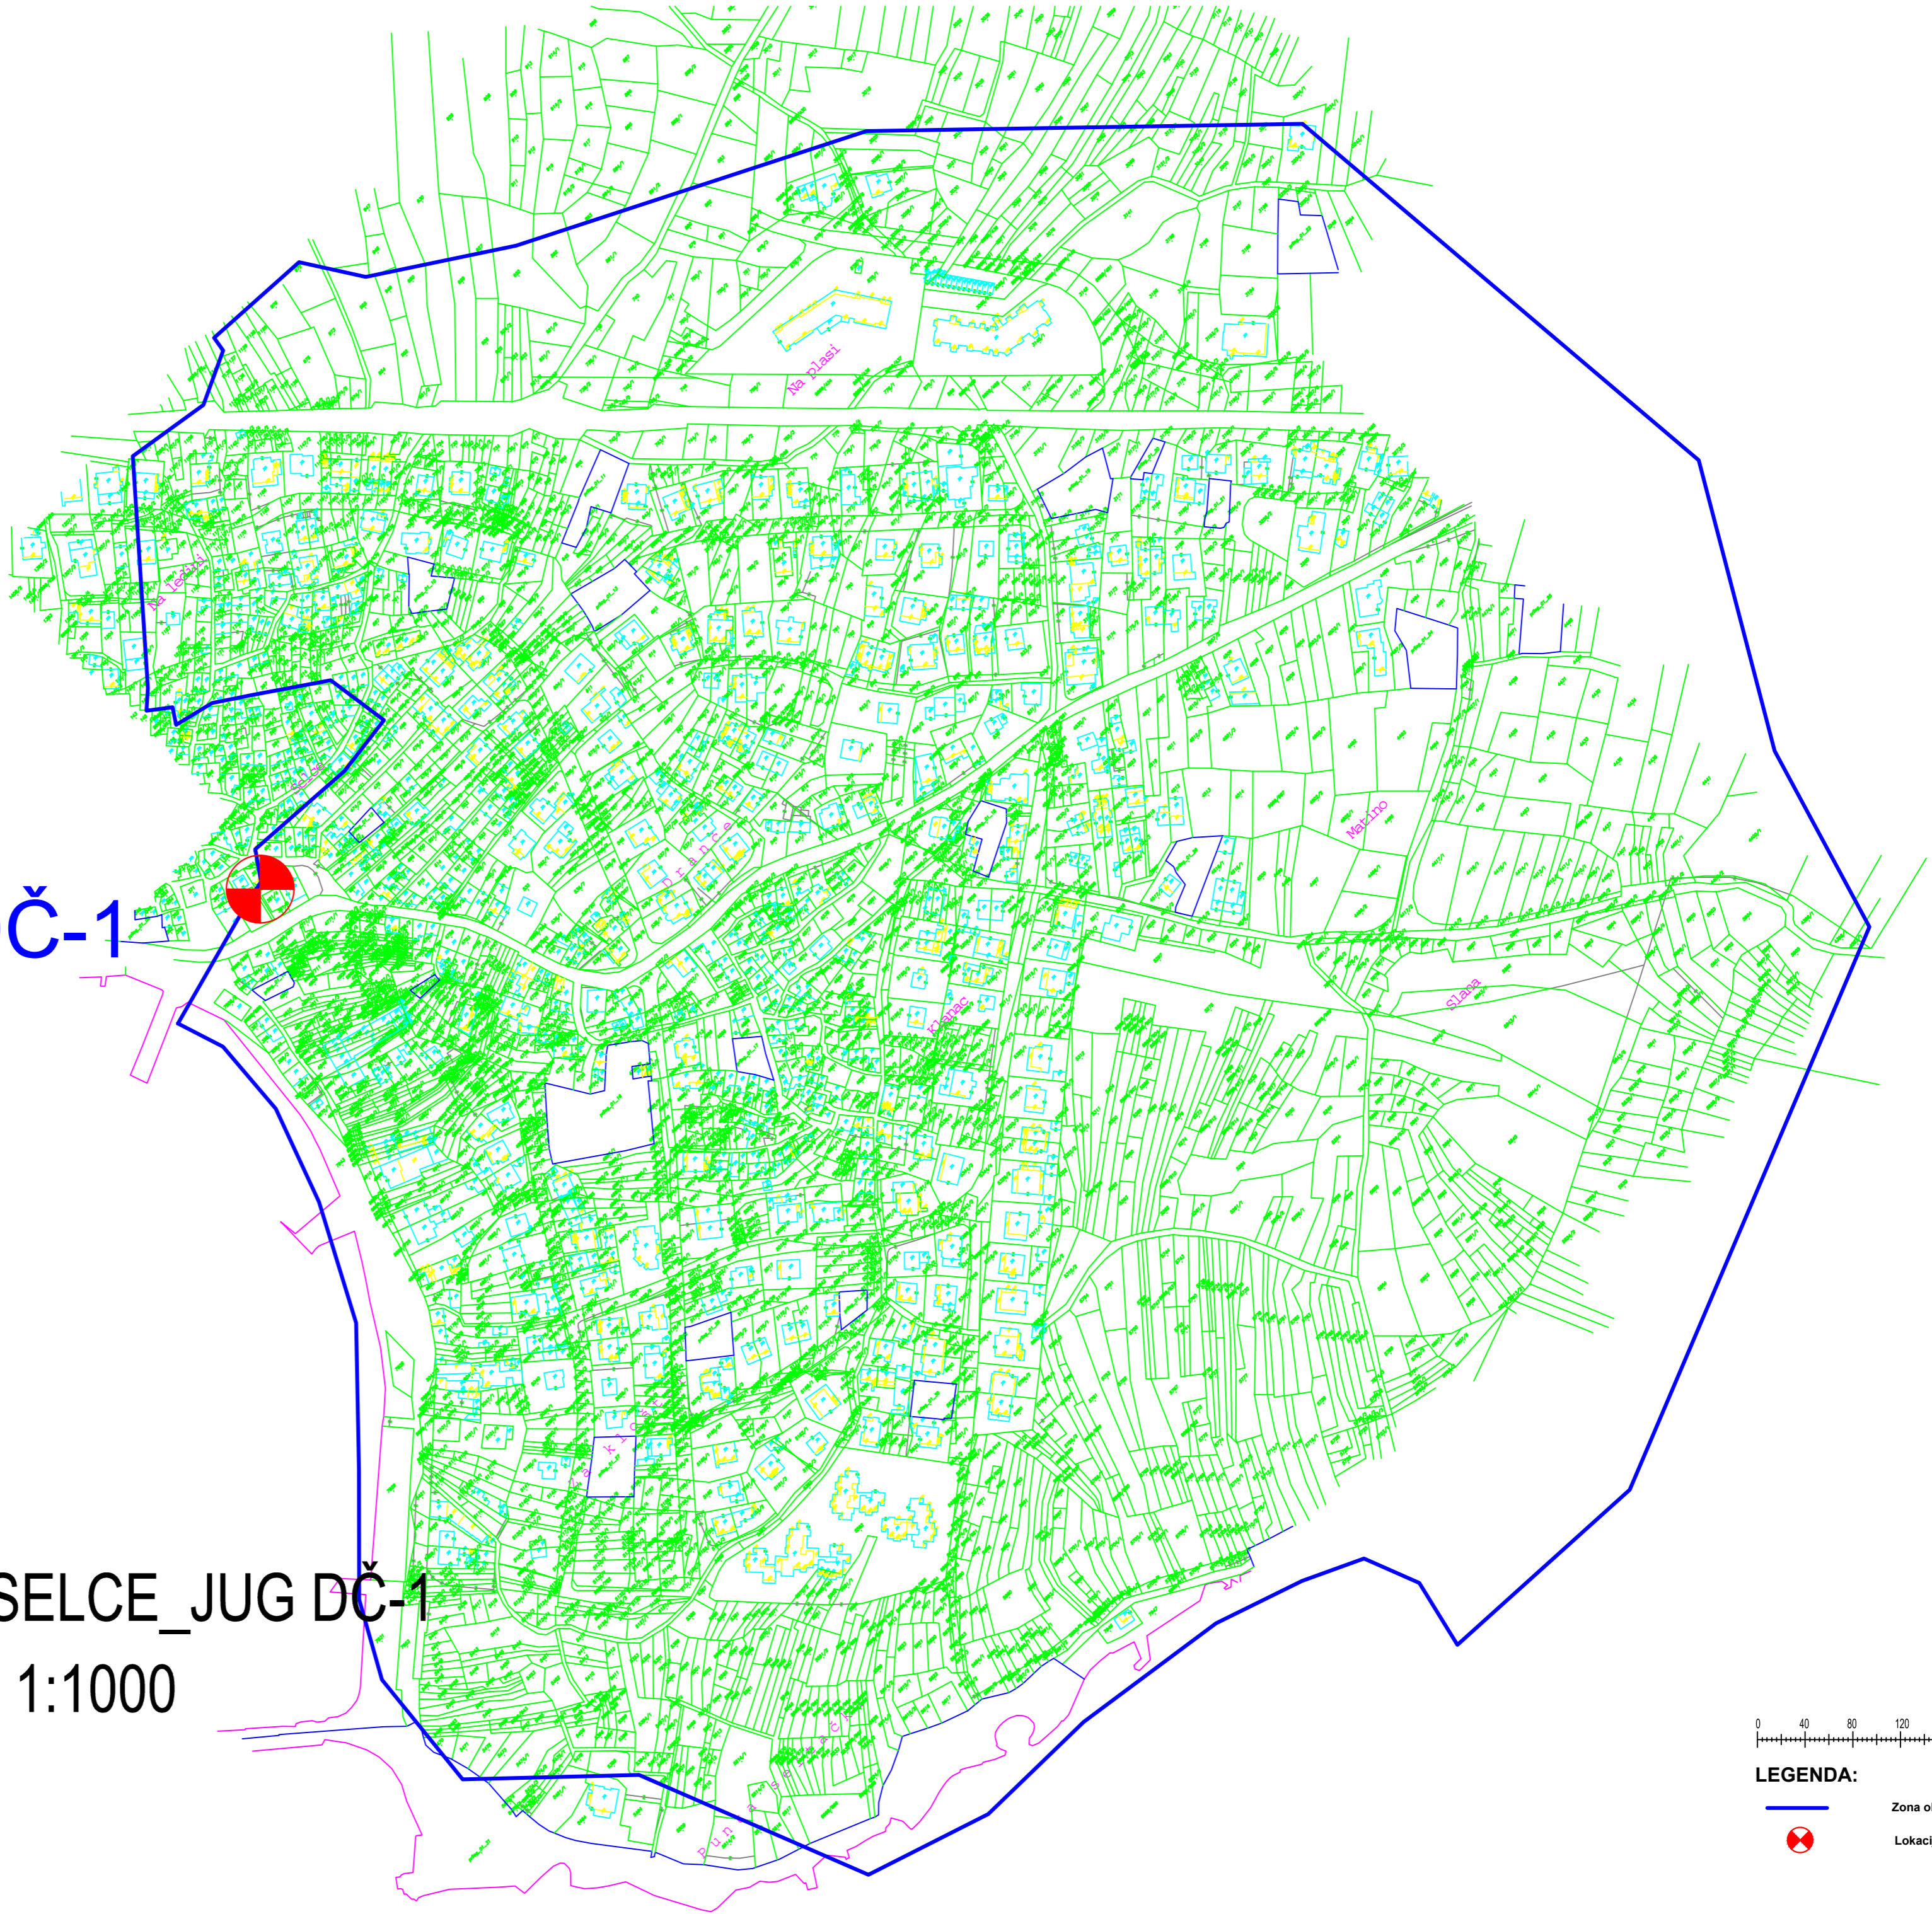

DČ-1

ZONA OBUHVATA - SELCE_JUG DČ-1
MJERILO 1:1000

LEGENDA:
— Zona obuhvata DČ
⊗ Lokacija DČ