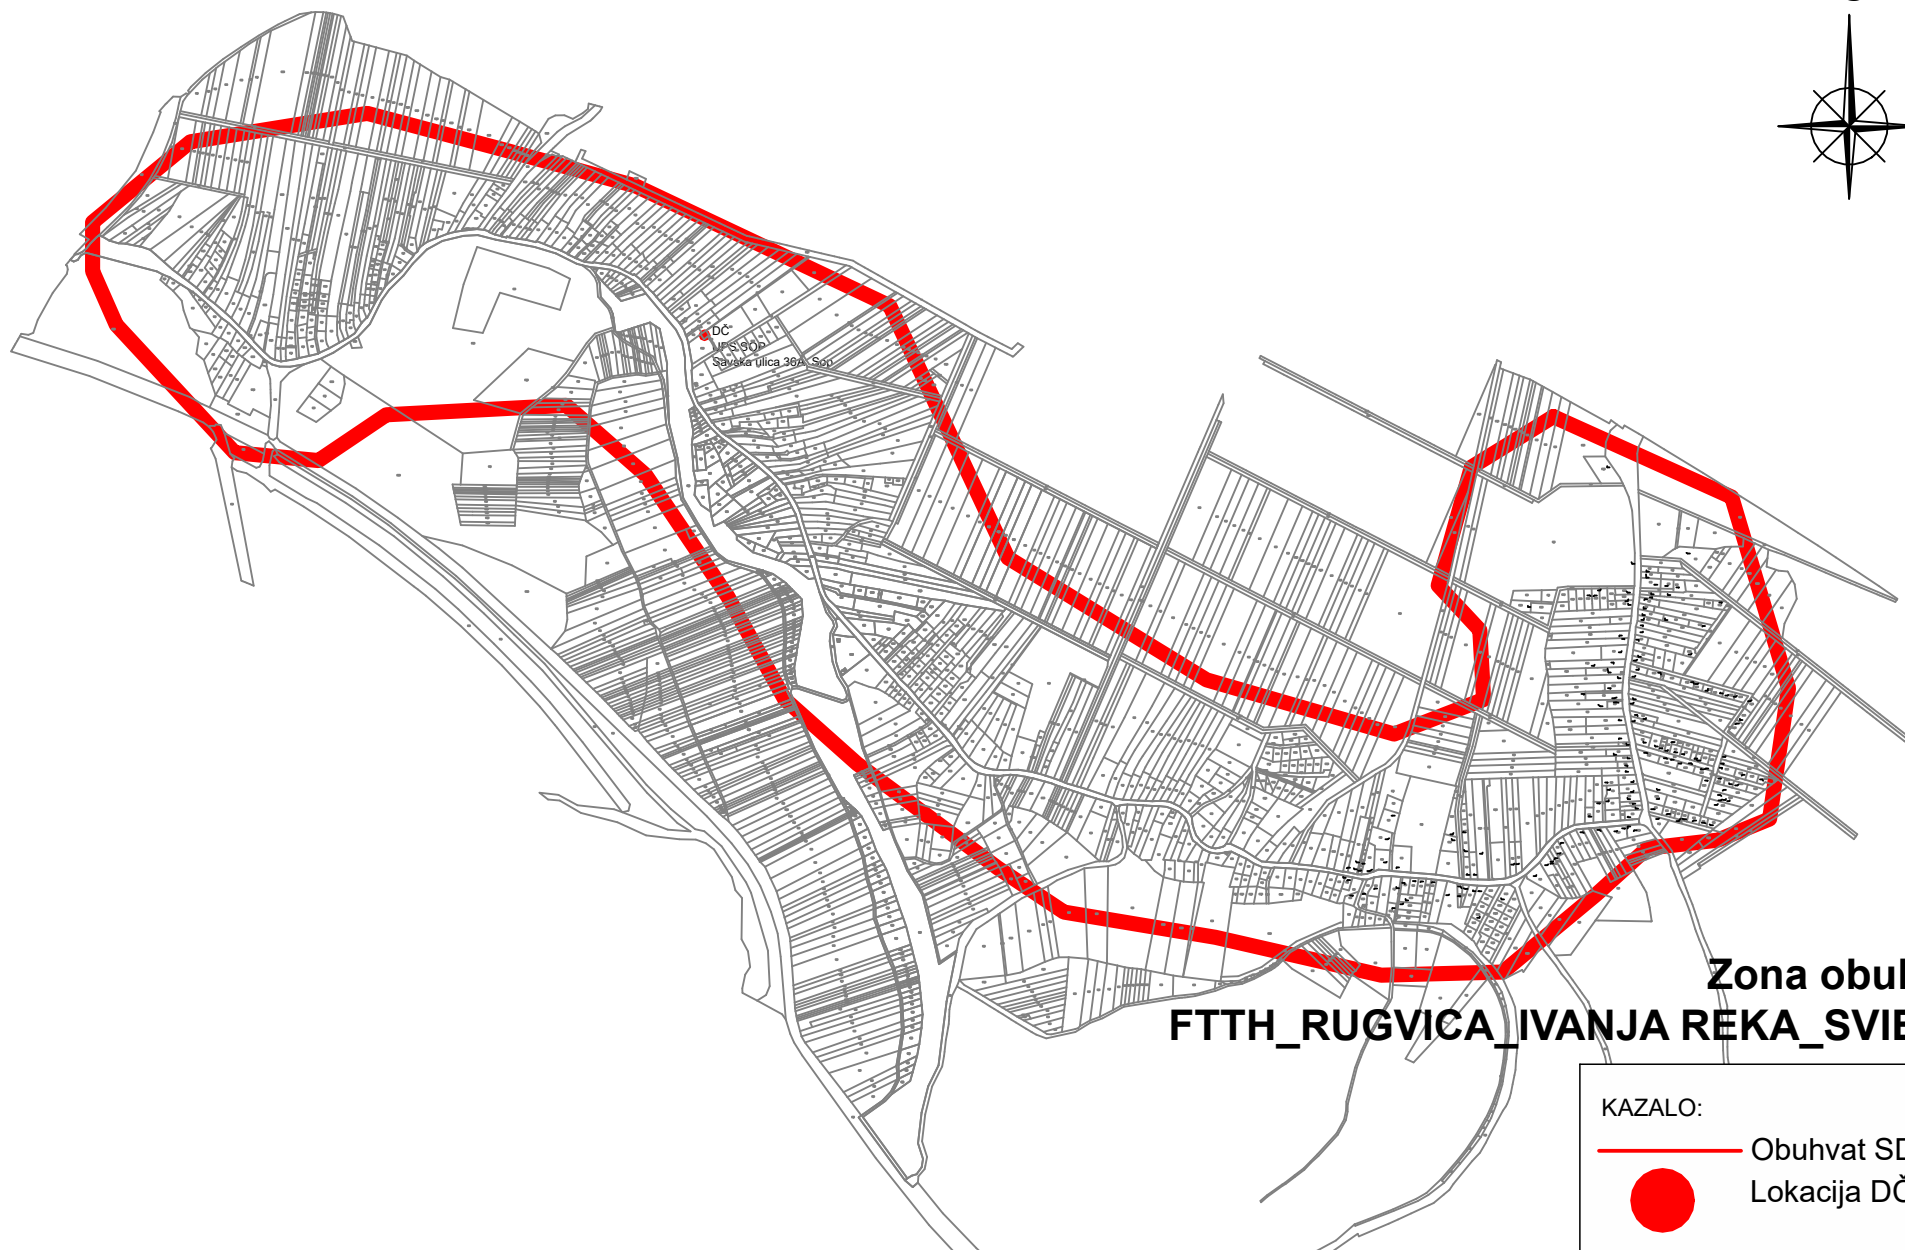

k.o. Hrušćica

DC
MPS 501
Ravna ulica 36A Sot

**Zona obuhvata
FTTH_RUGVICA_IVANJA REKA_SVIBJE**

KAZALO:

- Obuhvat SDM
- Lokacija DČ