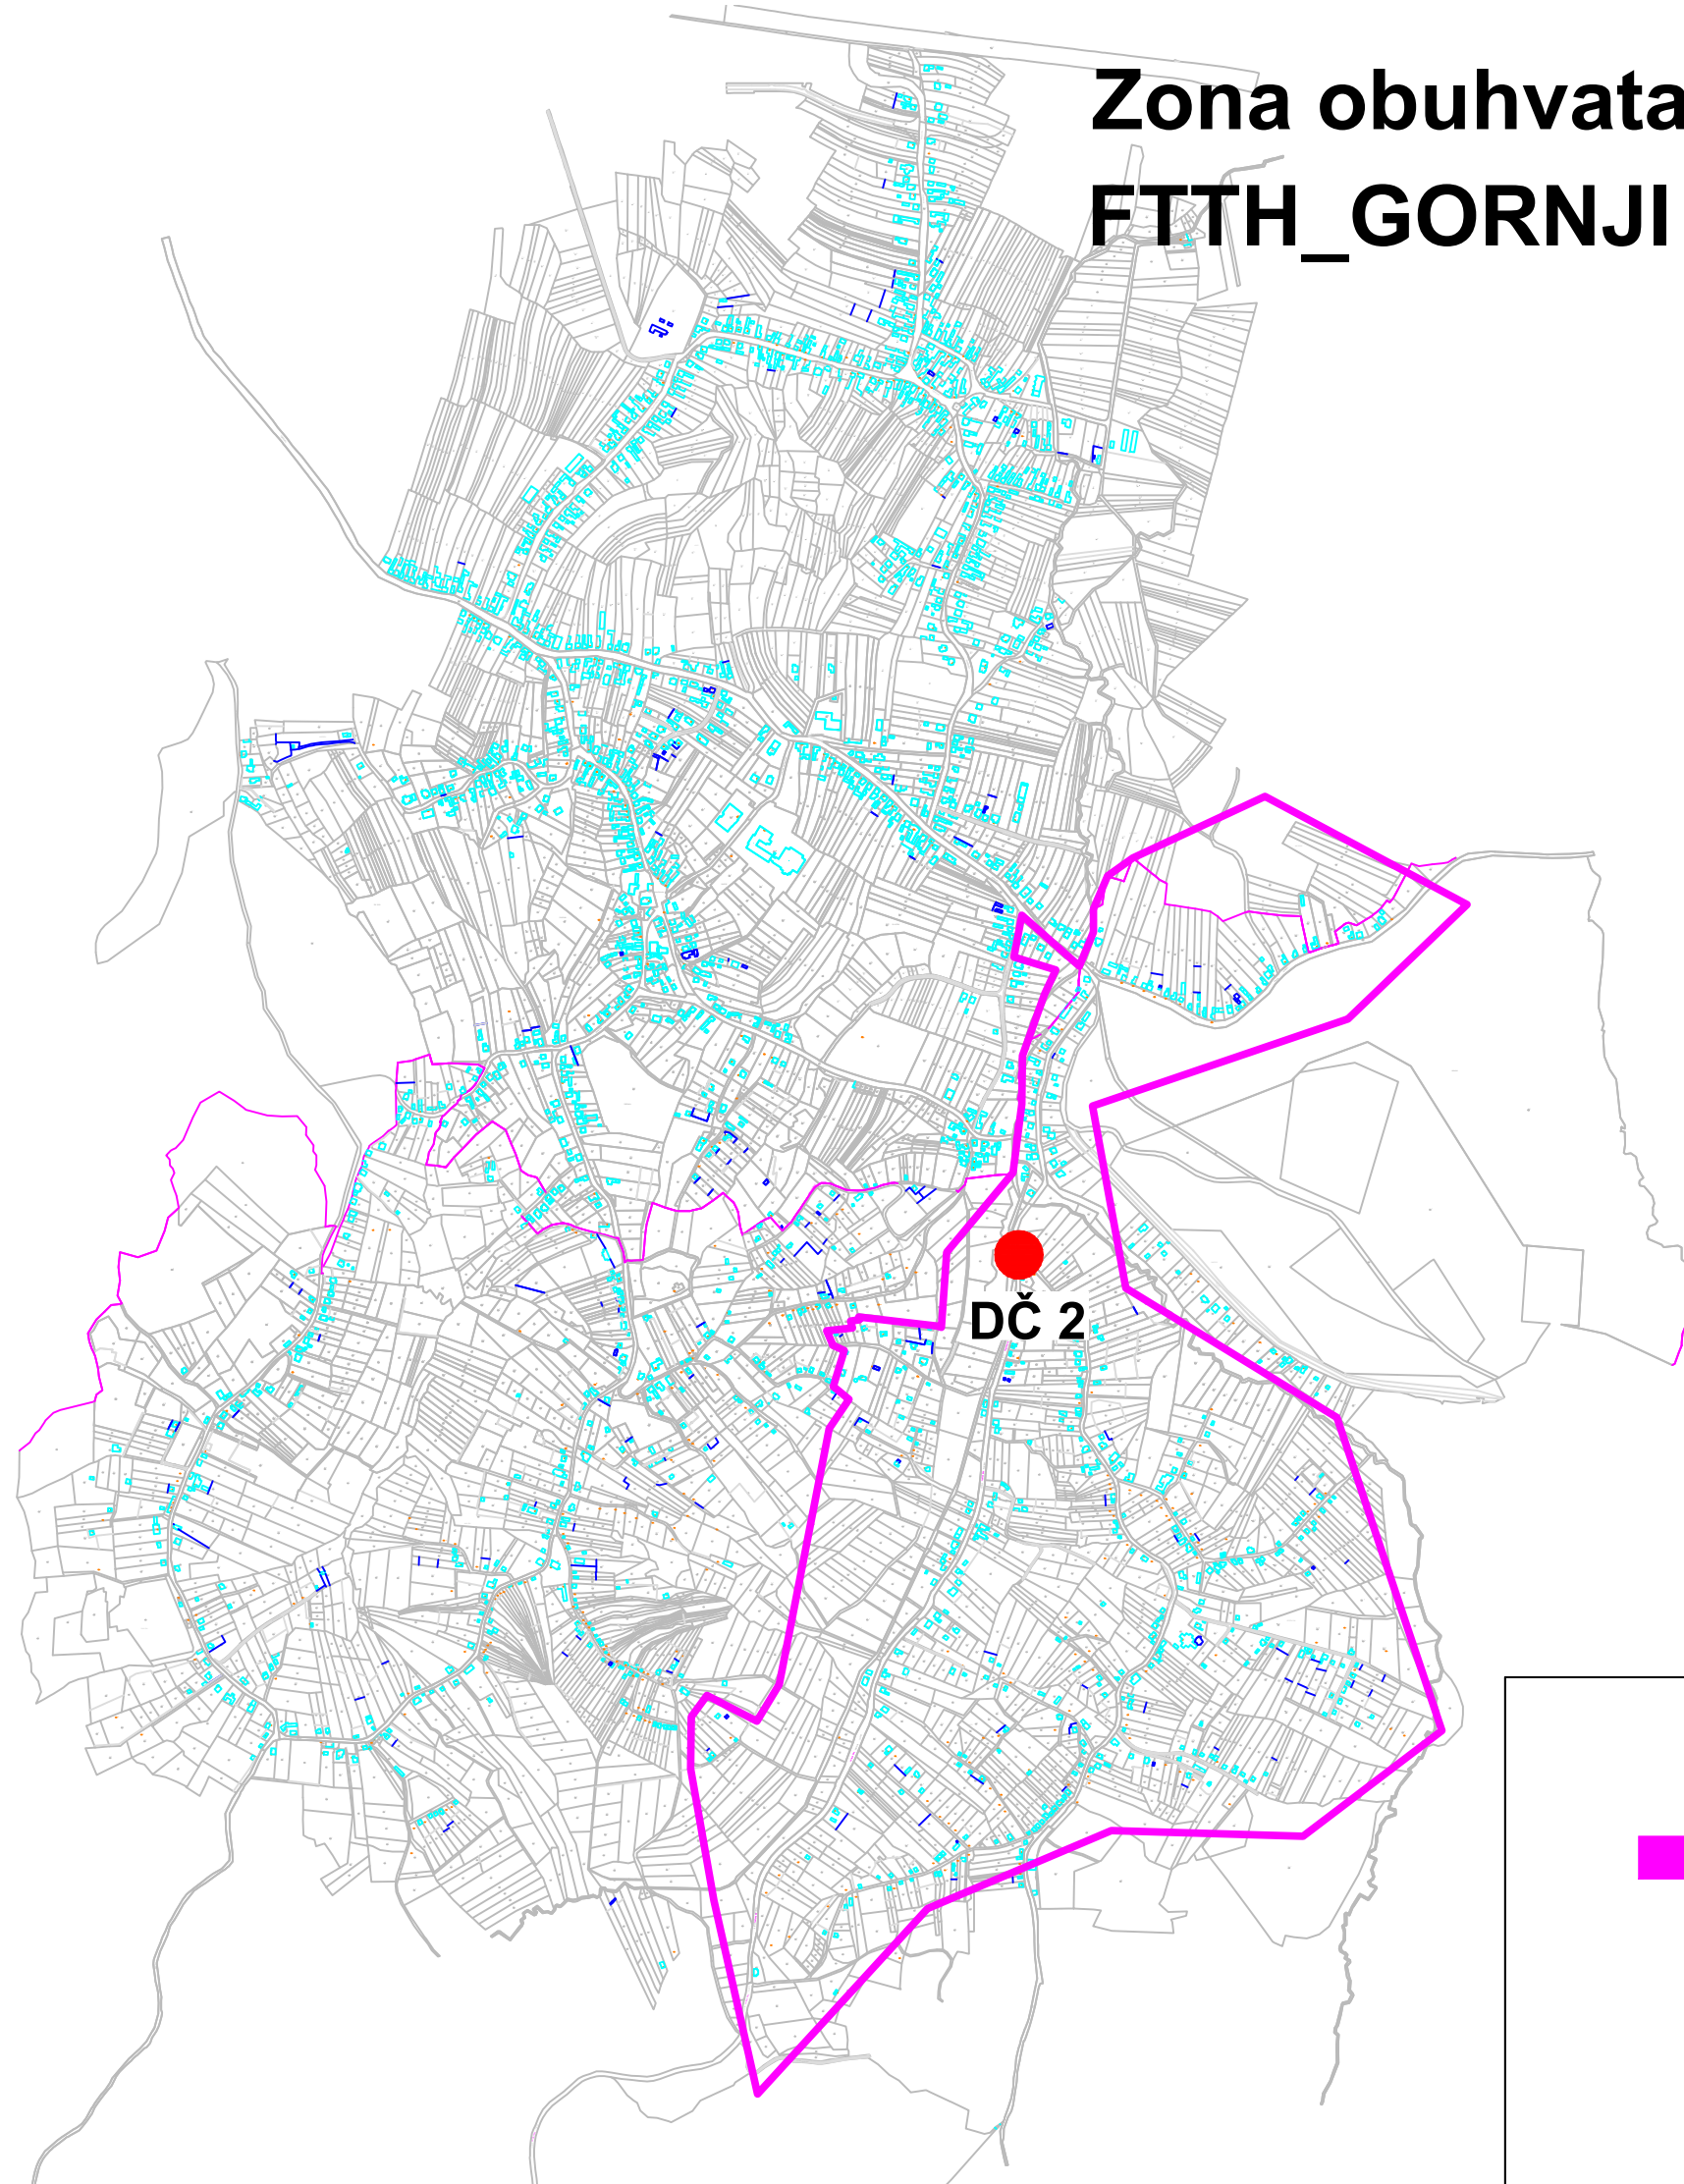

Zona obuhvata FTTH_GORNJI KNEGINEC_DČ-2

DČ 2