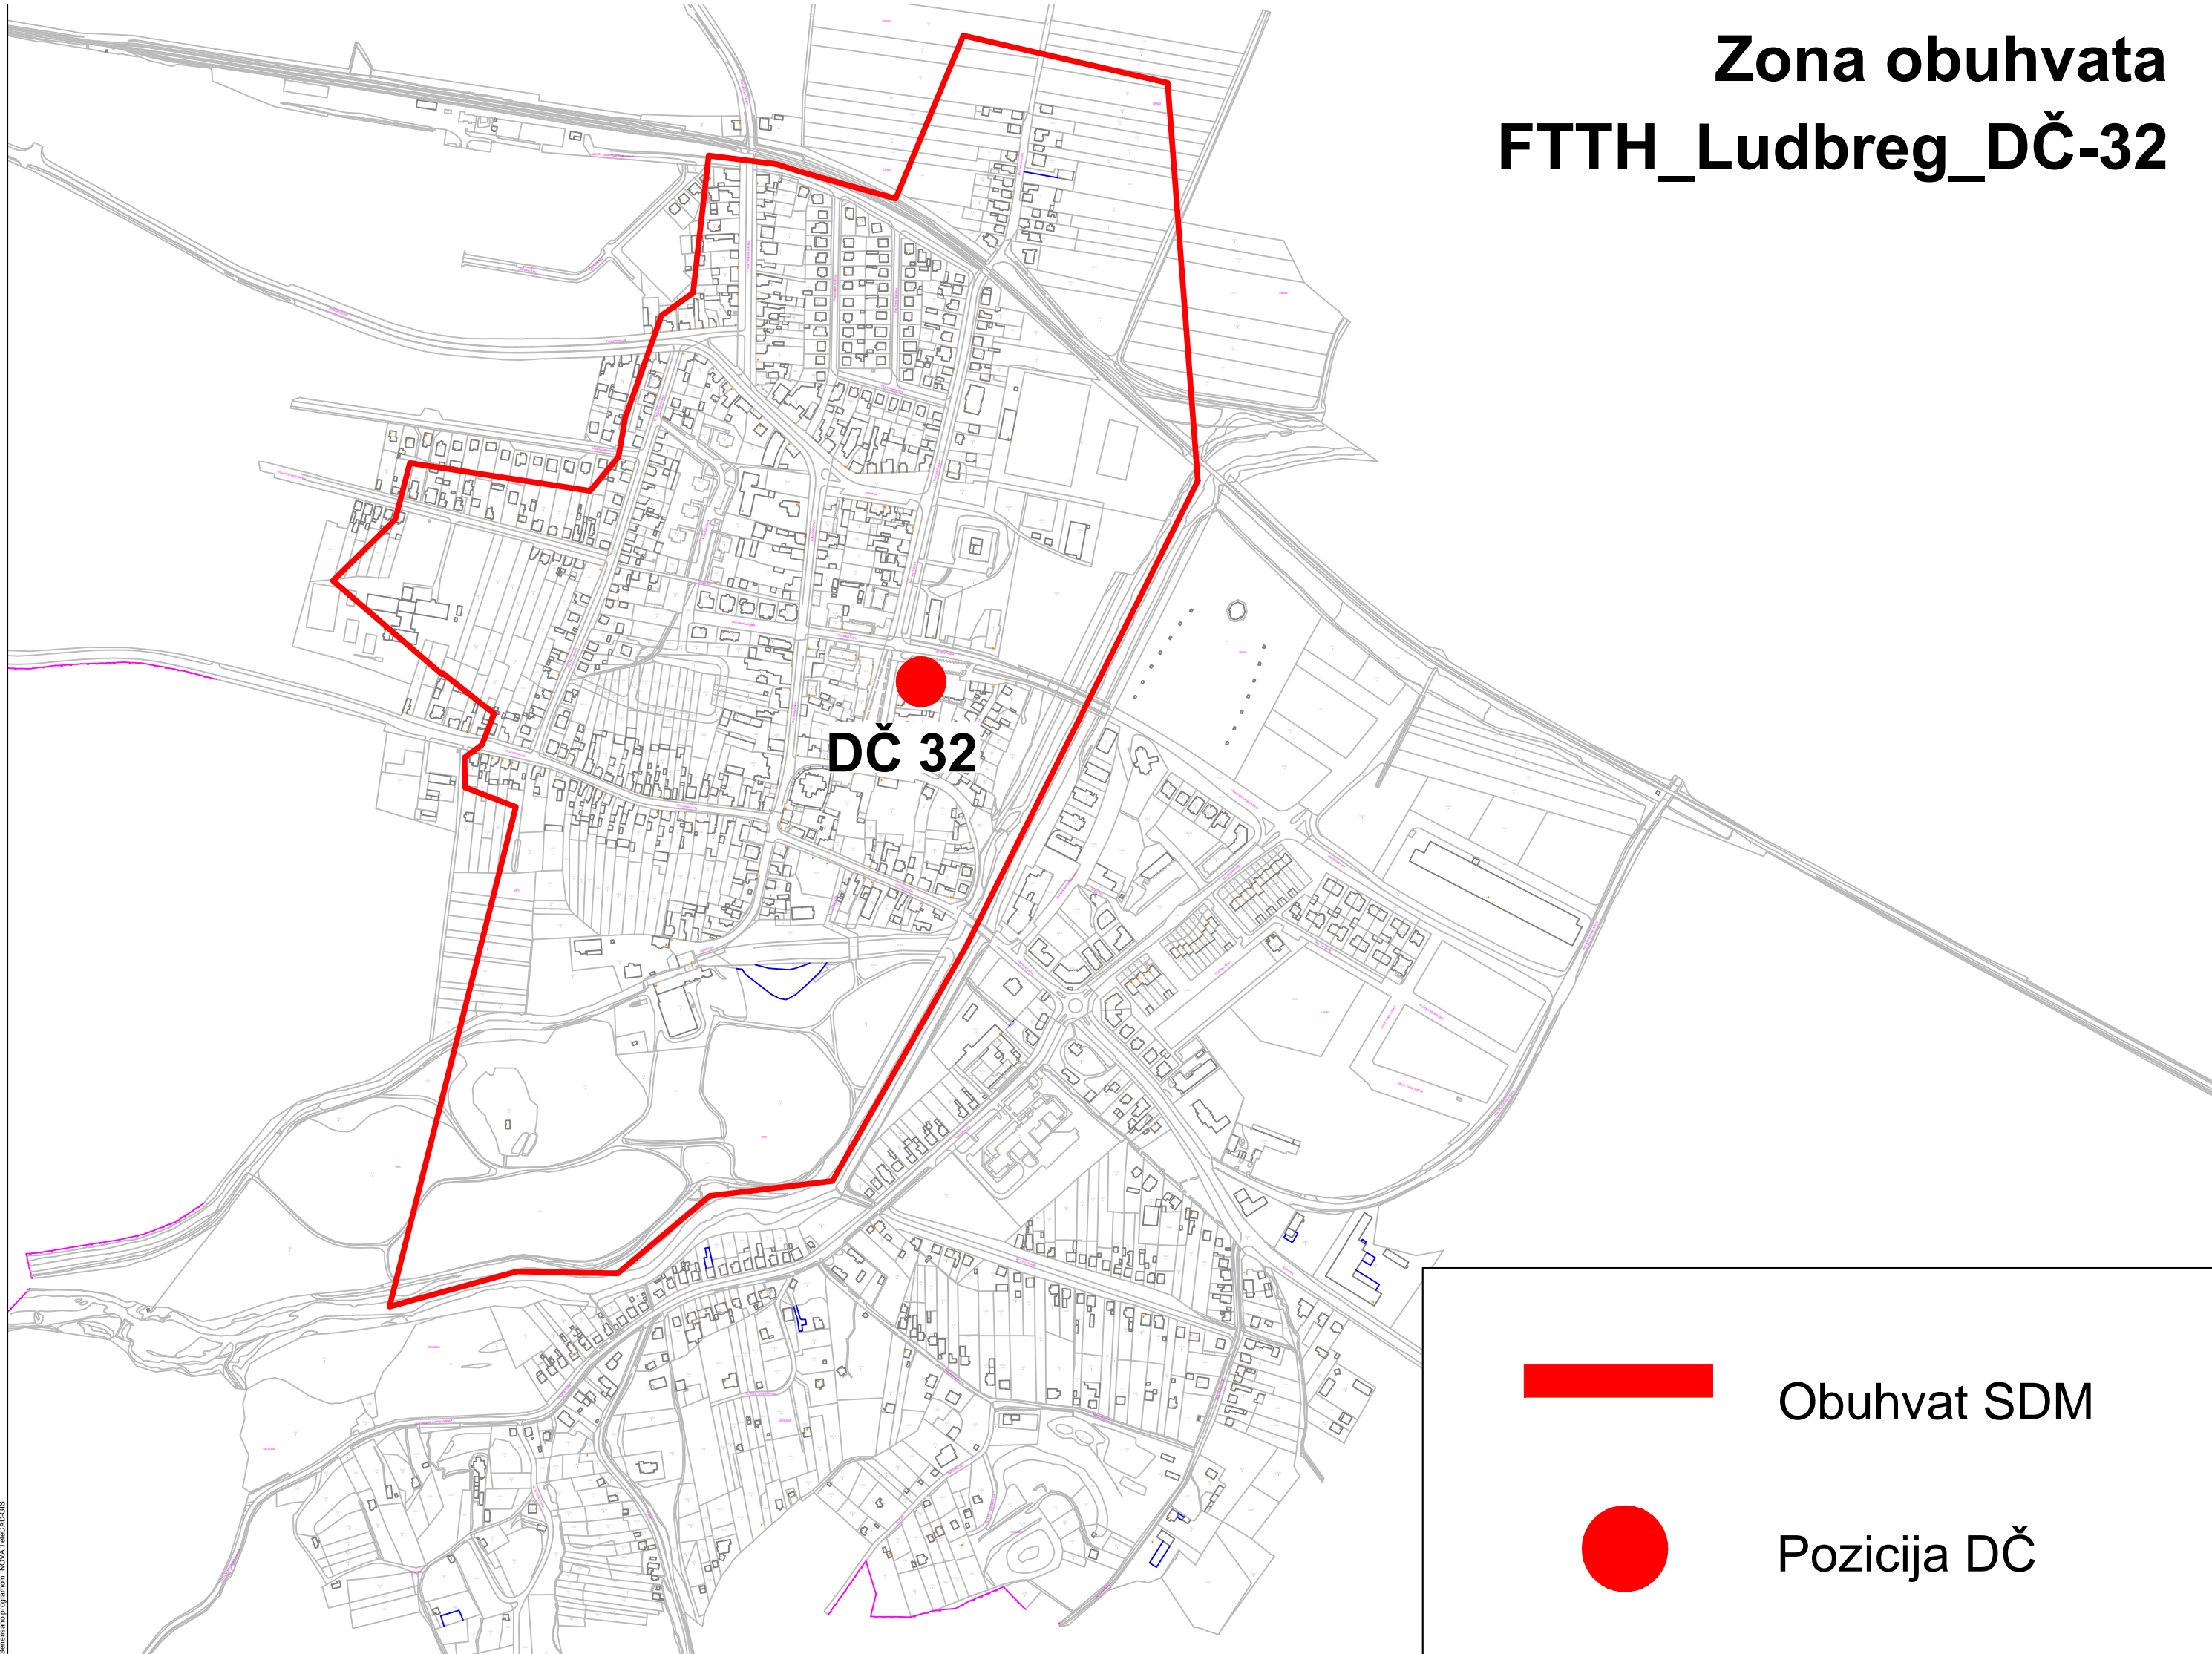

Zona obuhvata FTTH_Ludbreg_DČ-32

DČ 32

Obuhvat SDM

Pozicija DČ