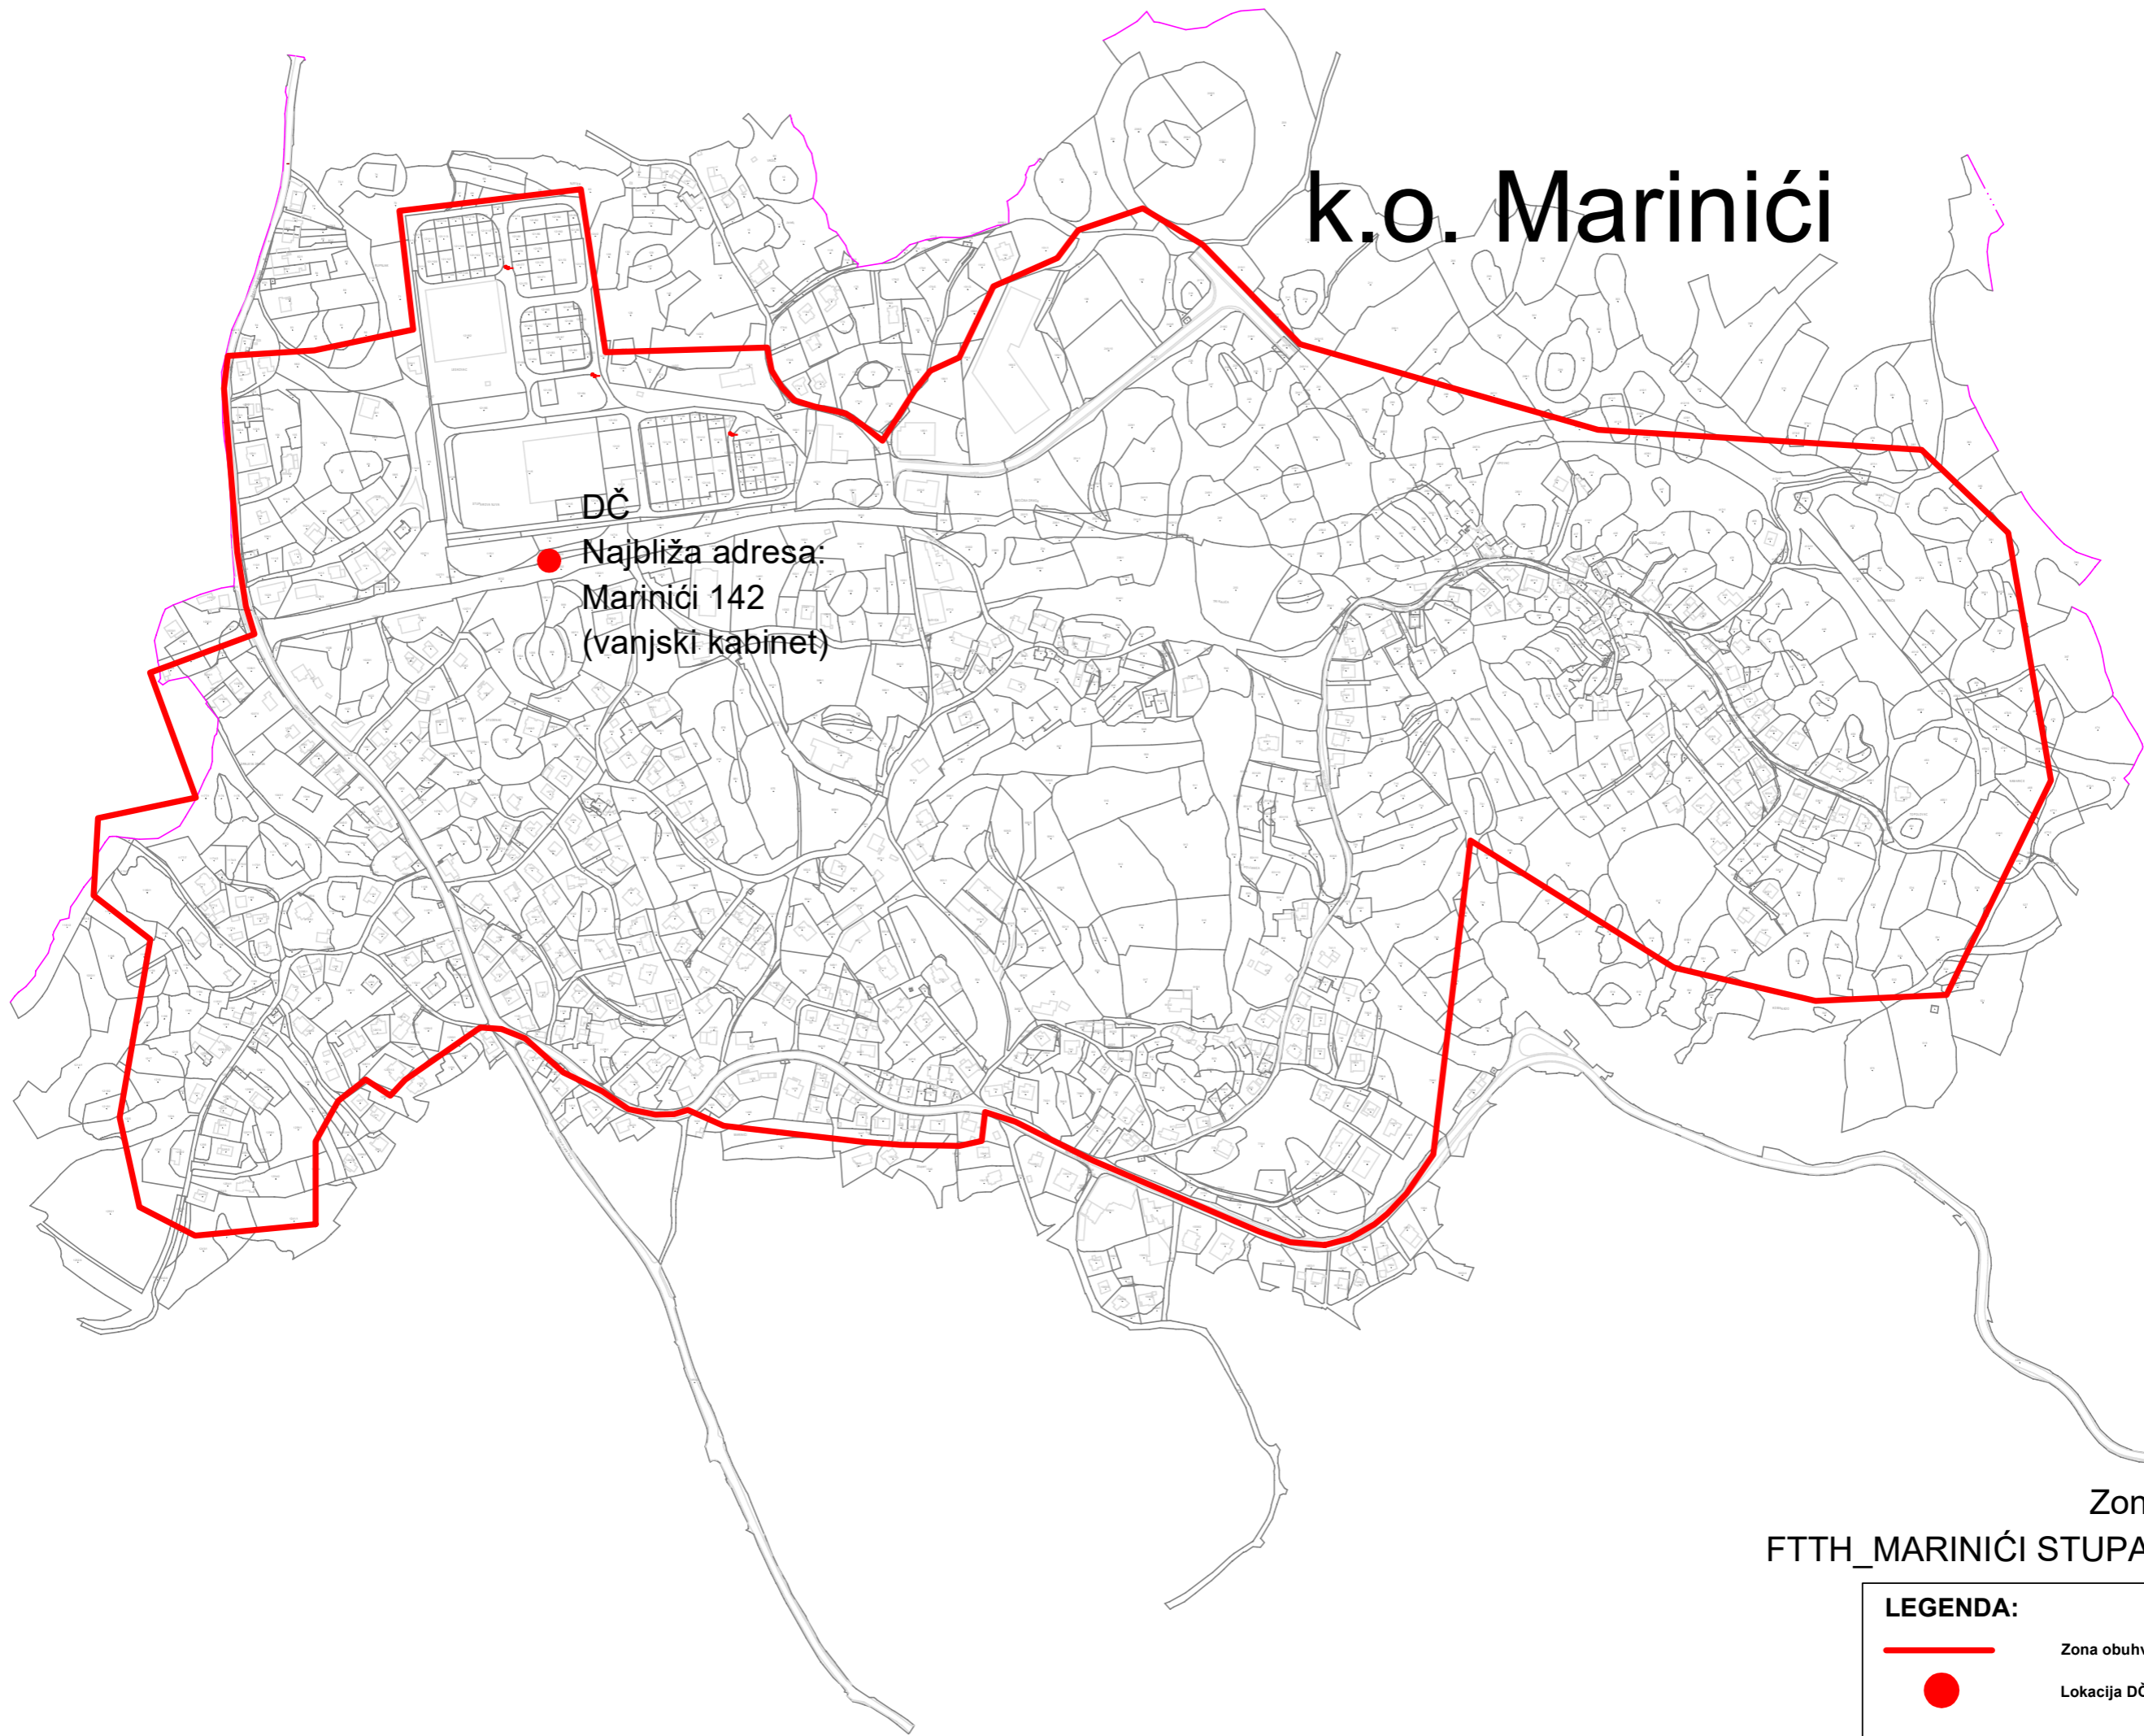

# k.o. Marinići

DČ  
● Najbliža adresa:  
Marinići 142  
(vanjski kabinet)

Zona obuhvata  
FTTH\_MARINIĆI STUPARI PETRCI

**LEGENDA:**

	Zona obuhvata DČ
	Lokacija DČ