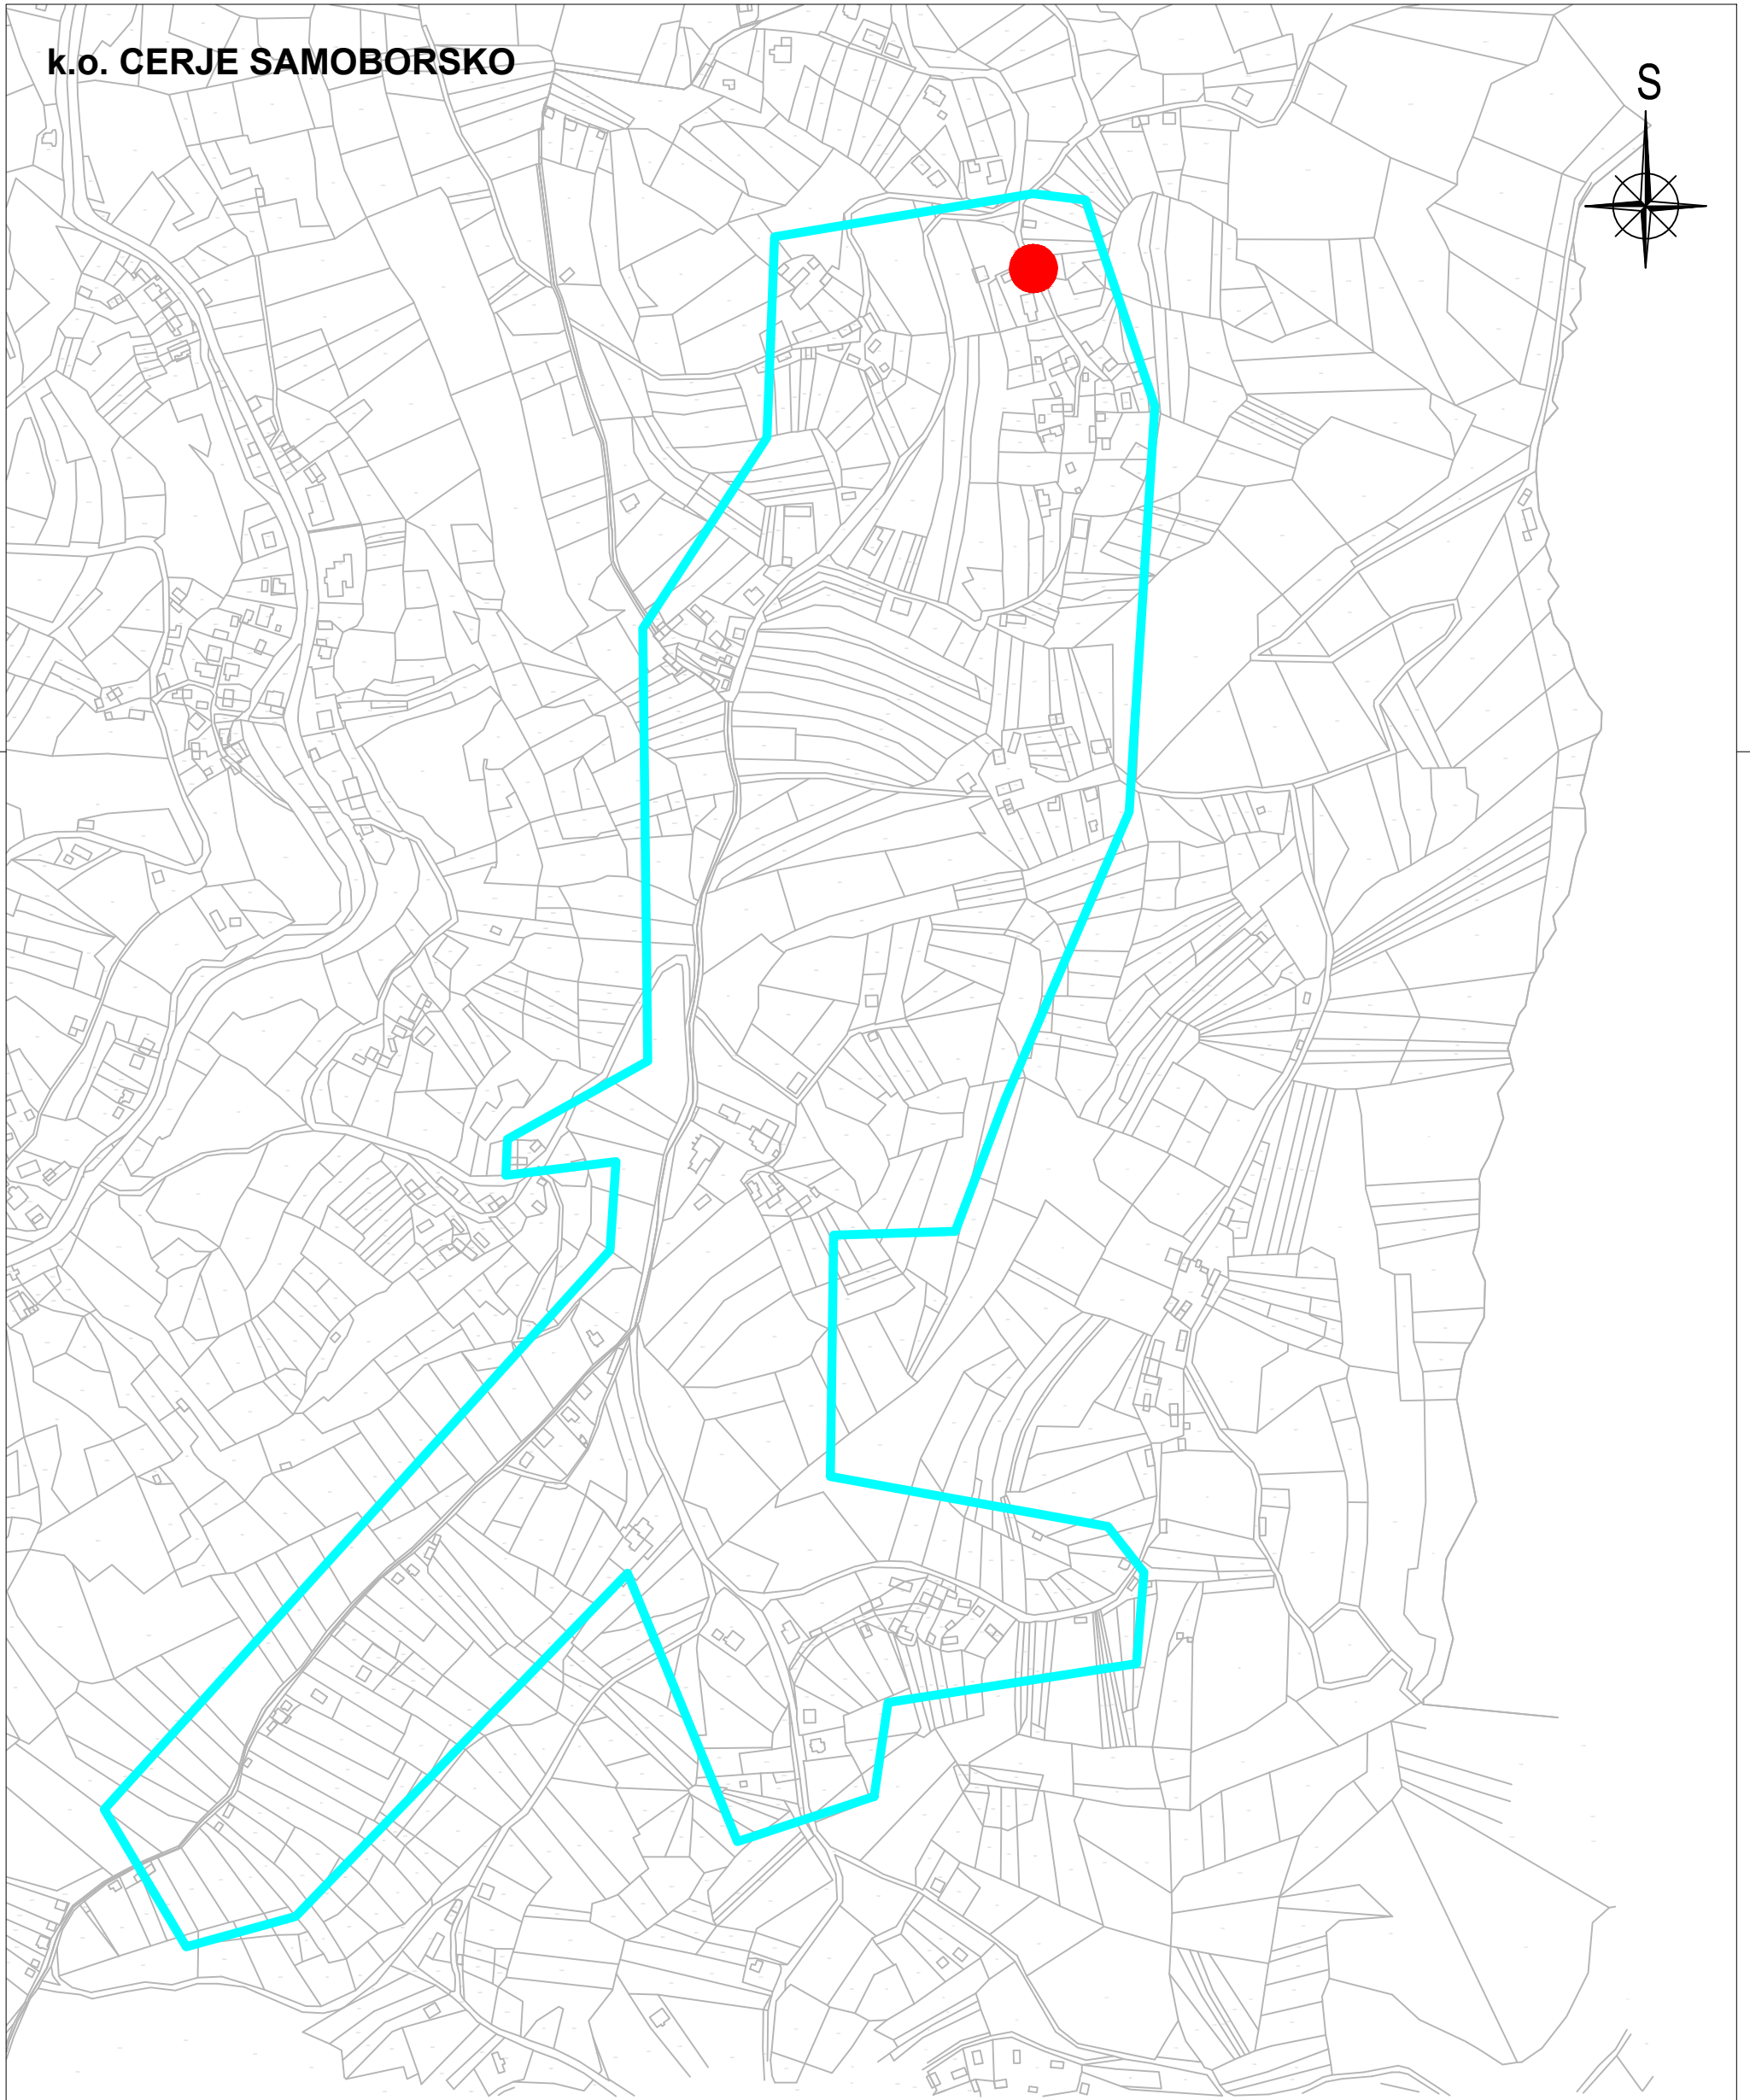

k.o. CERJE SAMOBORSKO

**Zona obuhvata  
FTTH\_CERJE SAMOBORSKO**

KAZALO:

 Obuhvat SDM

 Lokacija DČ