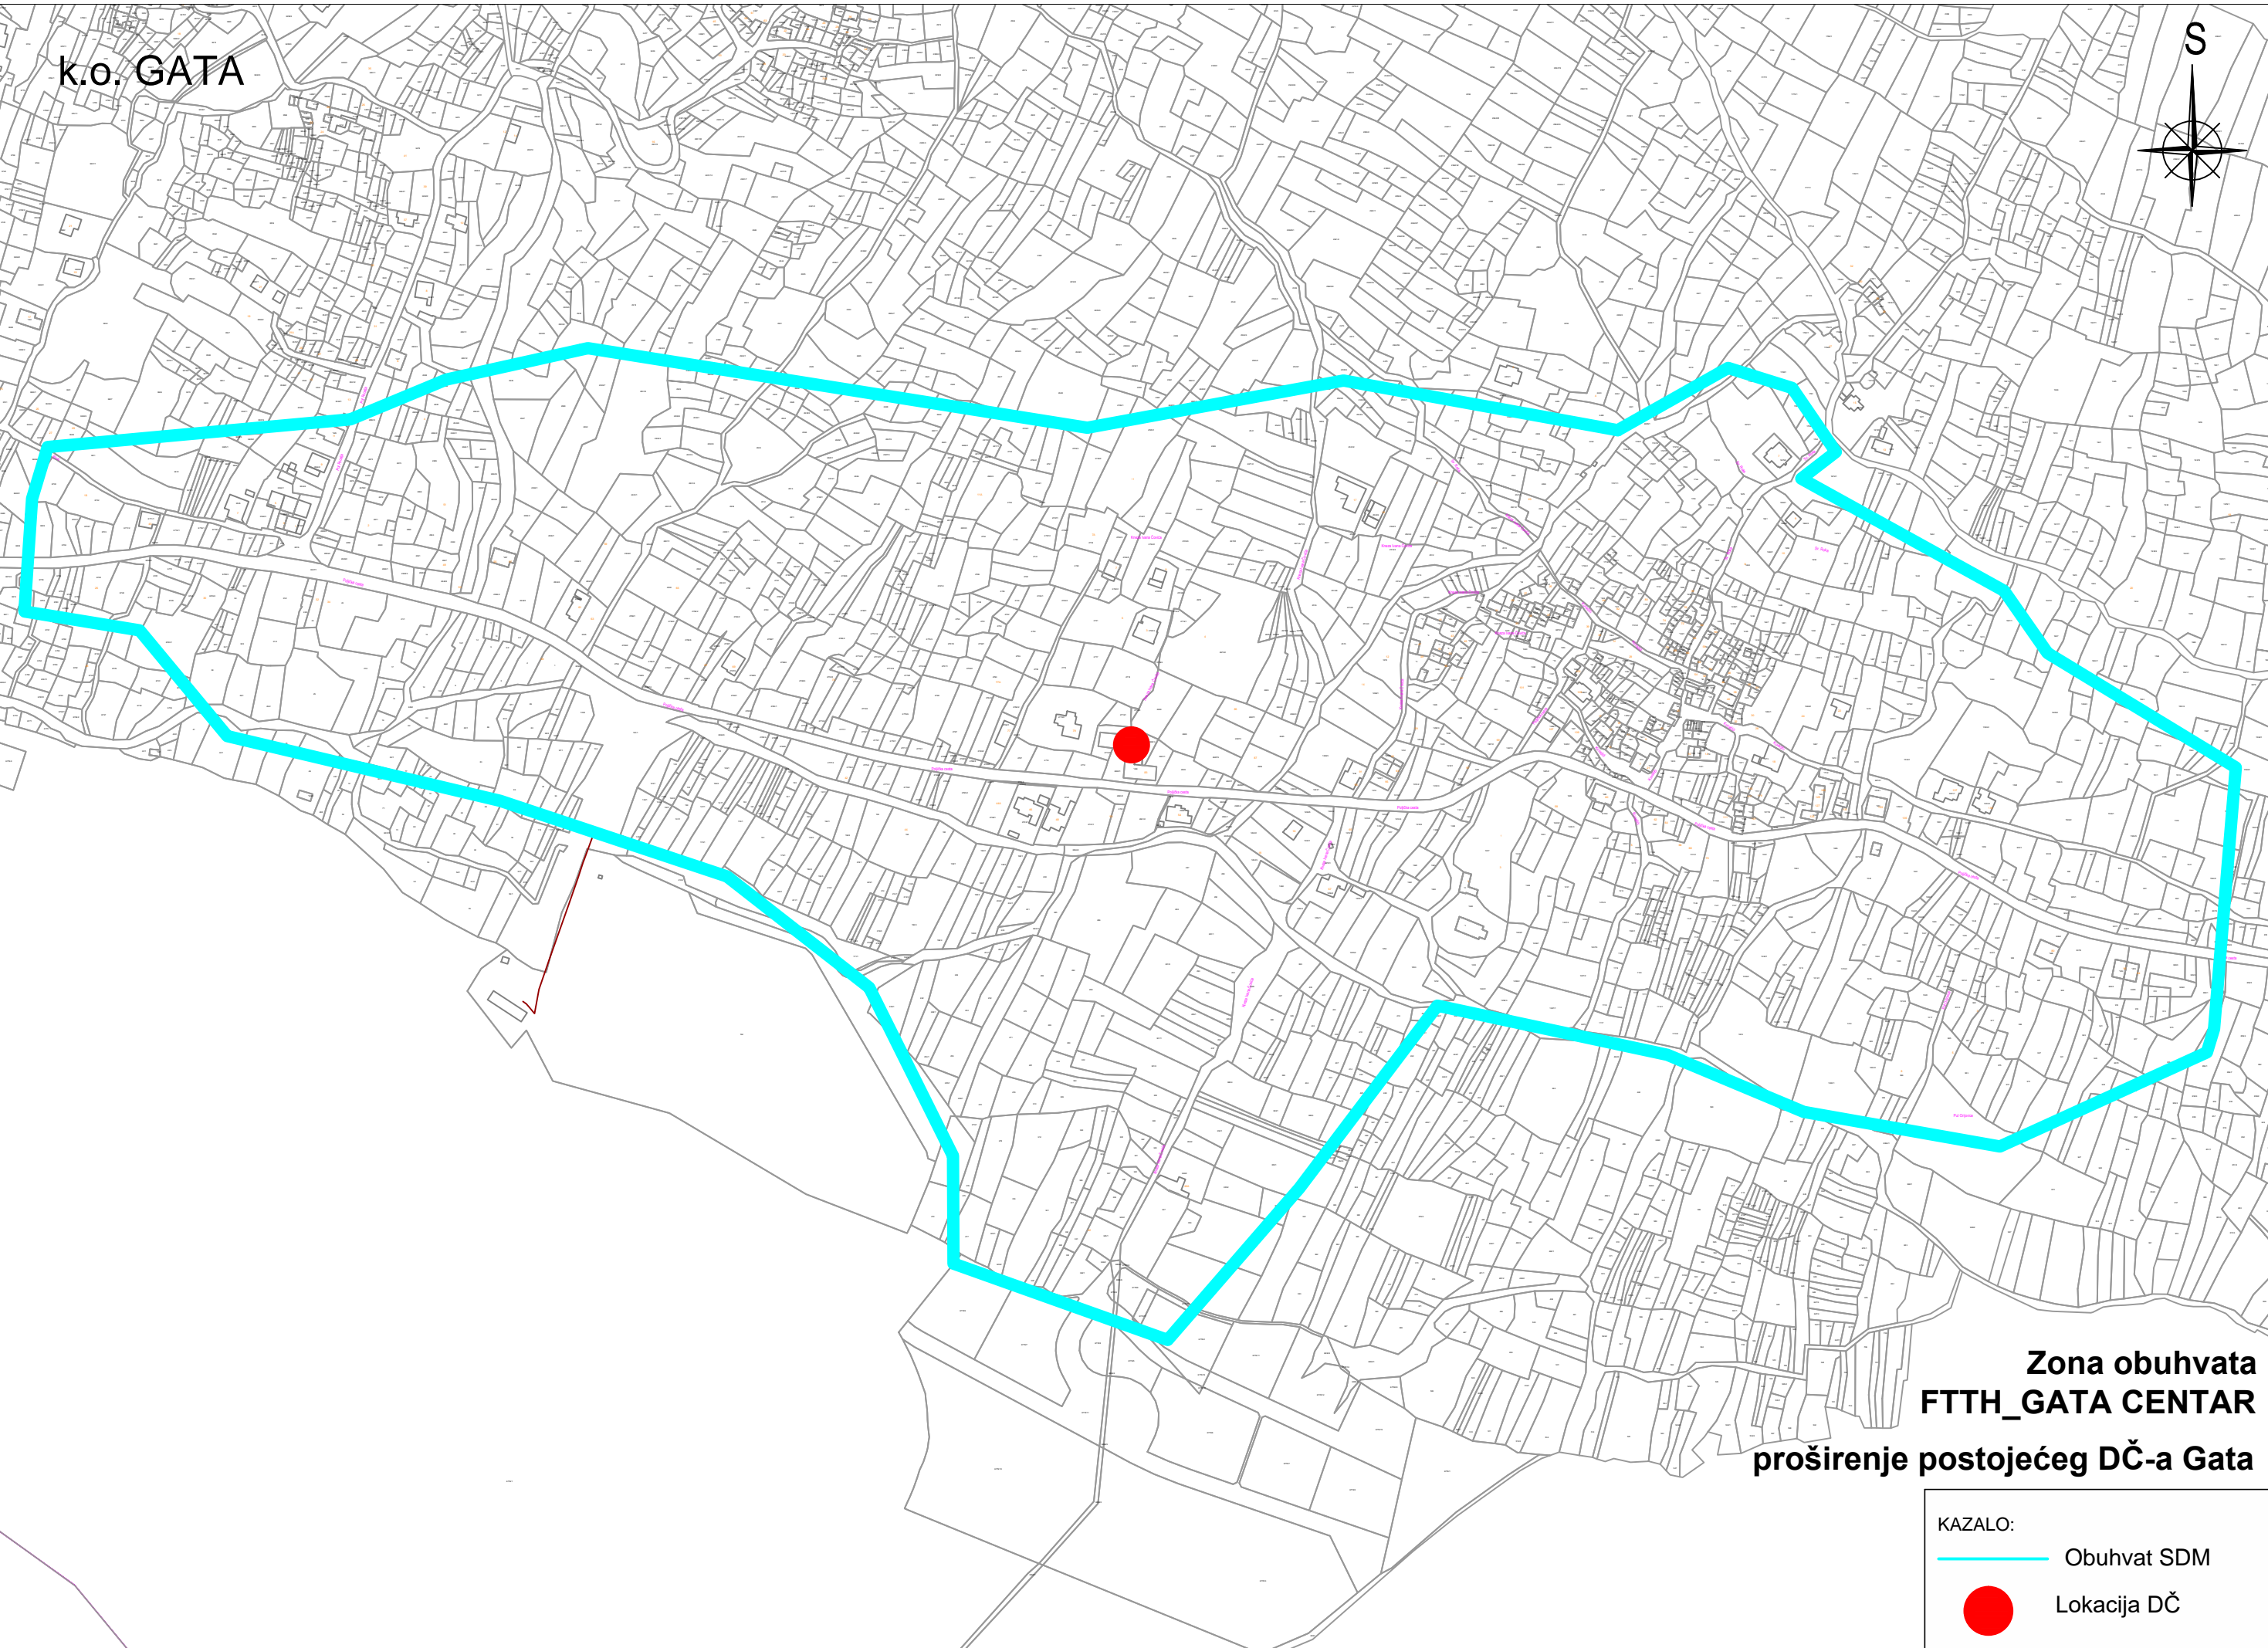

k.o. GATA

**Zona obuhvata  
FTTH\_GATA CENTAR  
proširenje postojećeg DČ-a Gata**

KAZALO:

|   |             |
|---|-------------|
|  | Obuhvat SDM |
|  | Lokacija DČ |