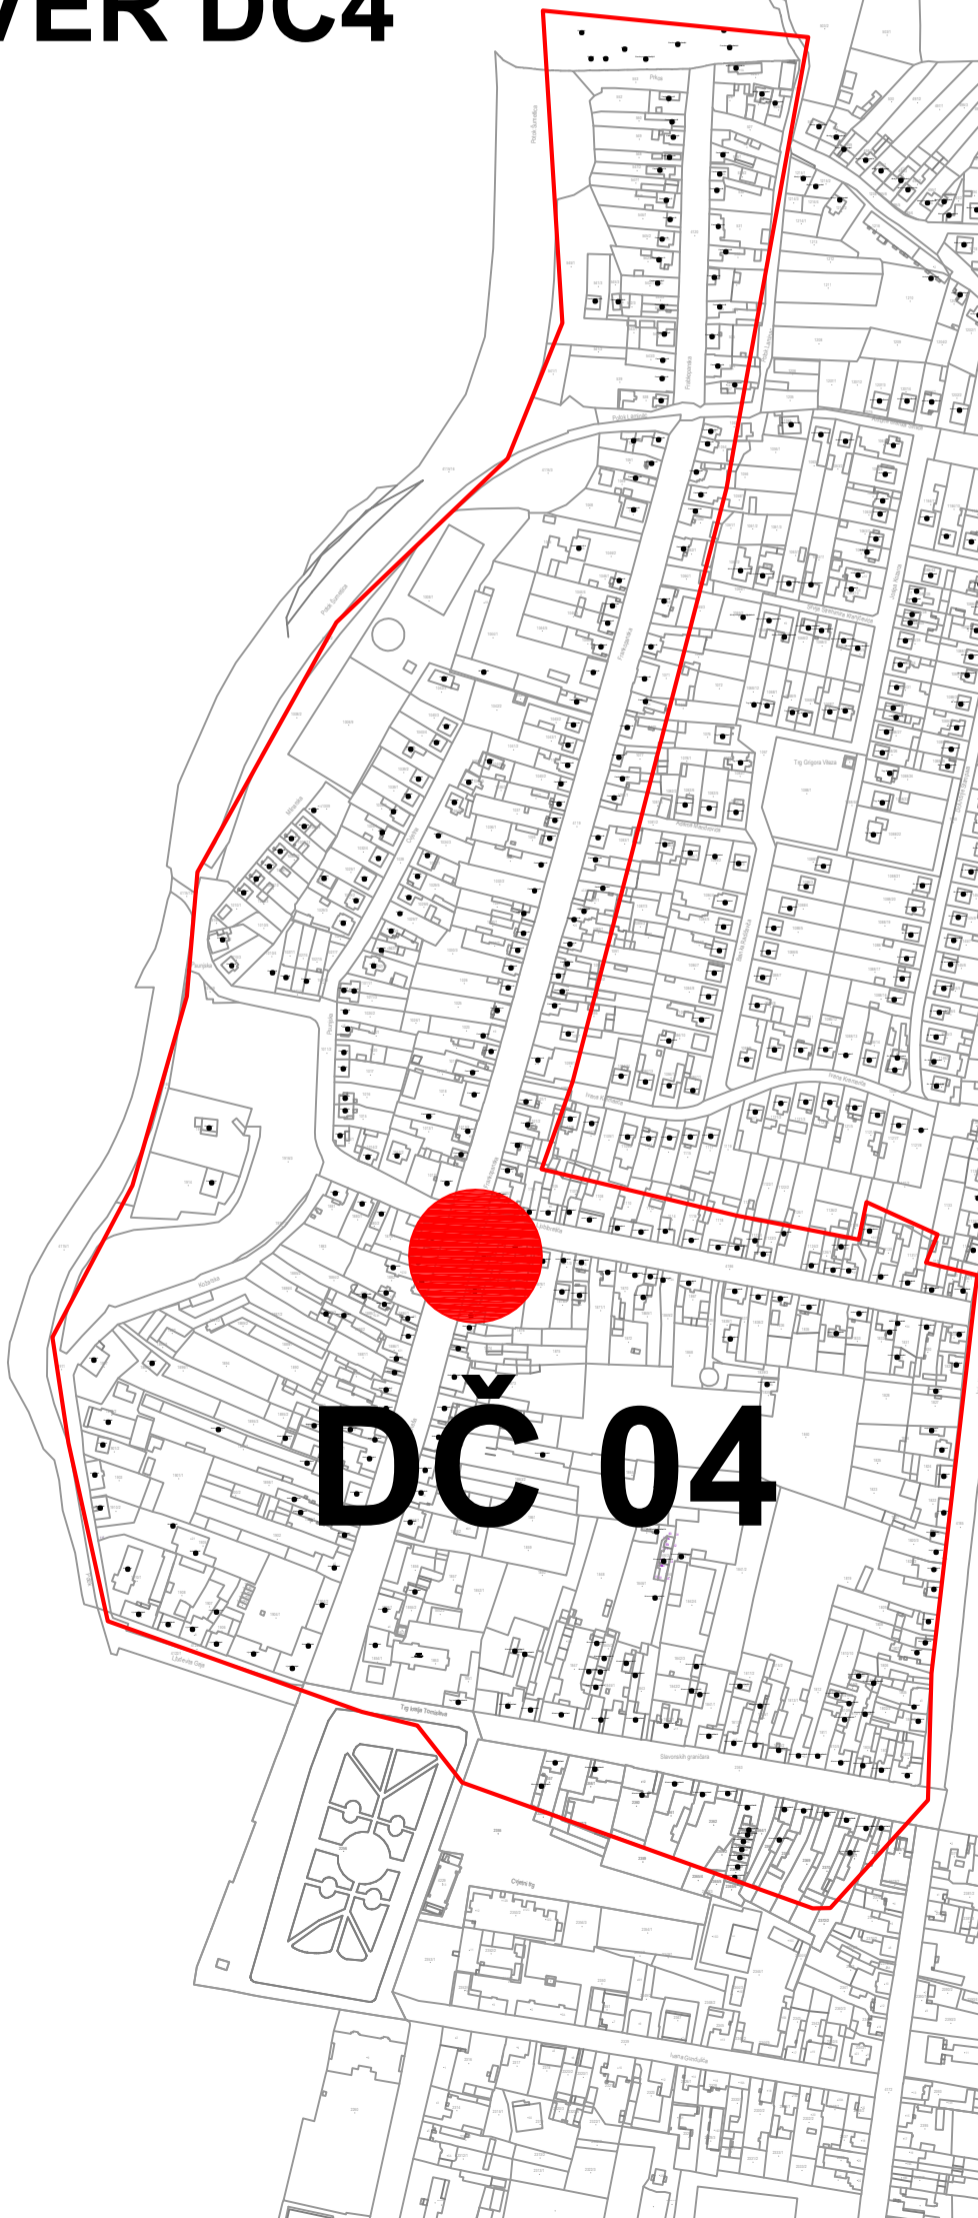

Obuhvat SDM

Pozicija DČ

Zona obuhvata FTTH_NOVA GRADIŠKA SJEVER DČ4

DČ 04