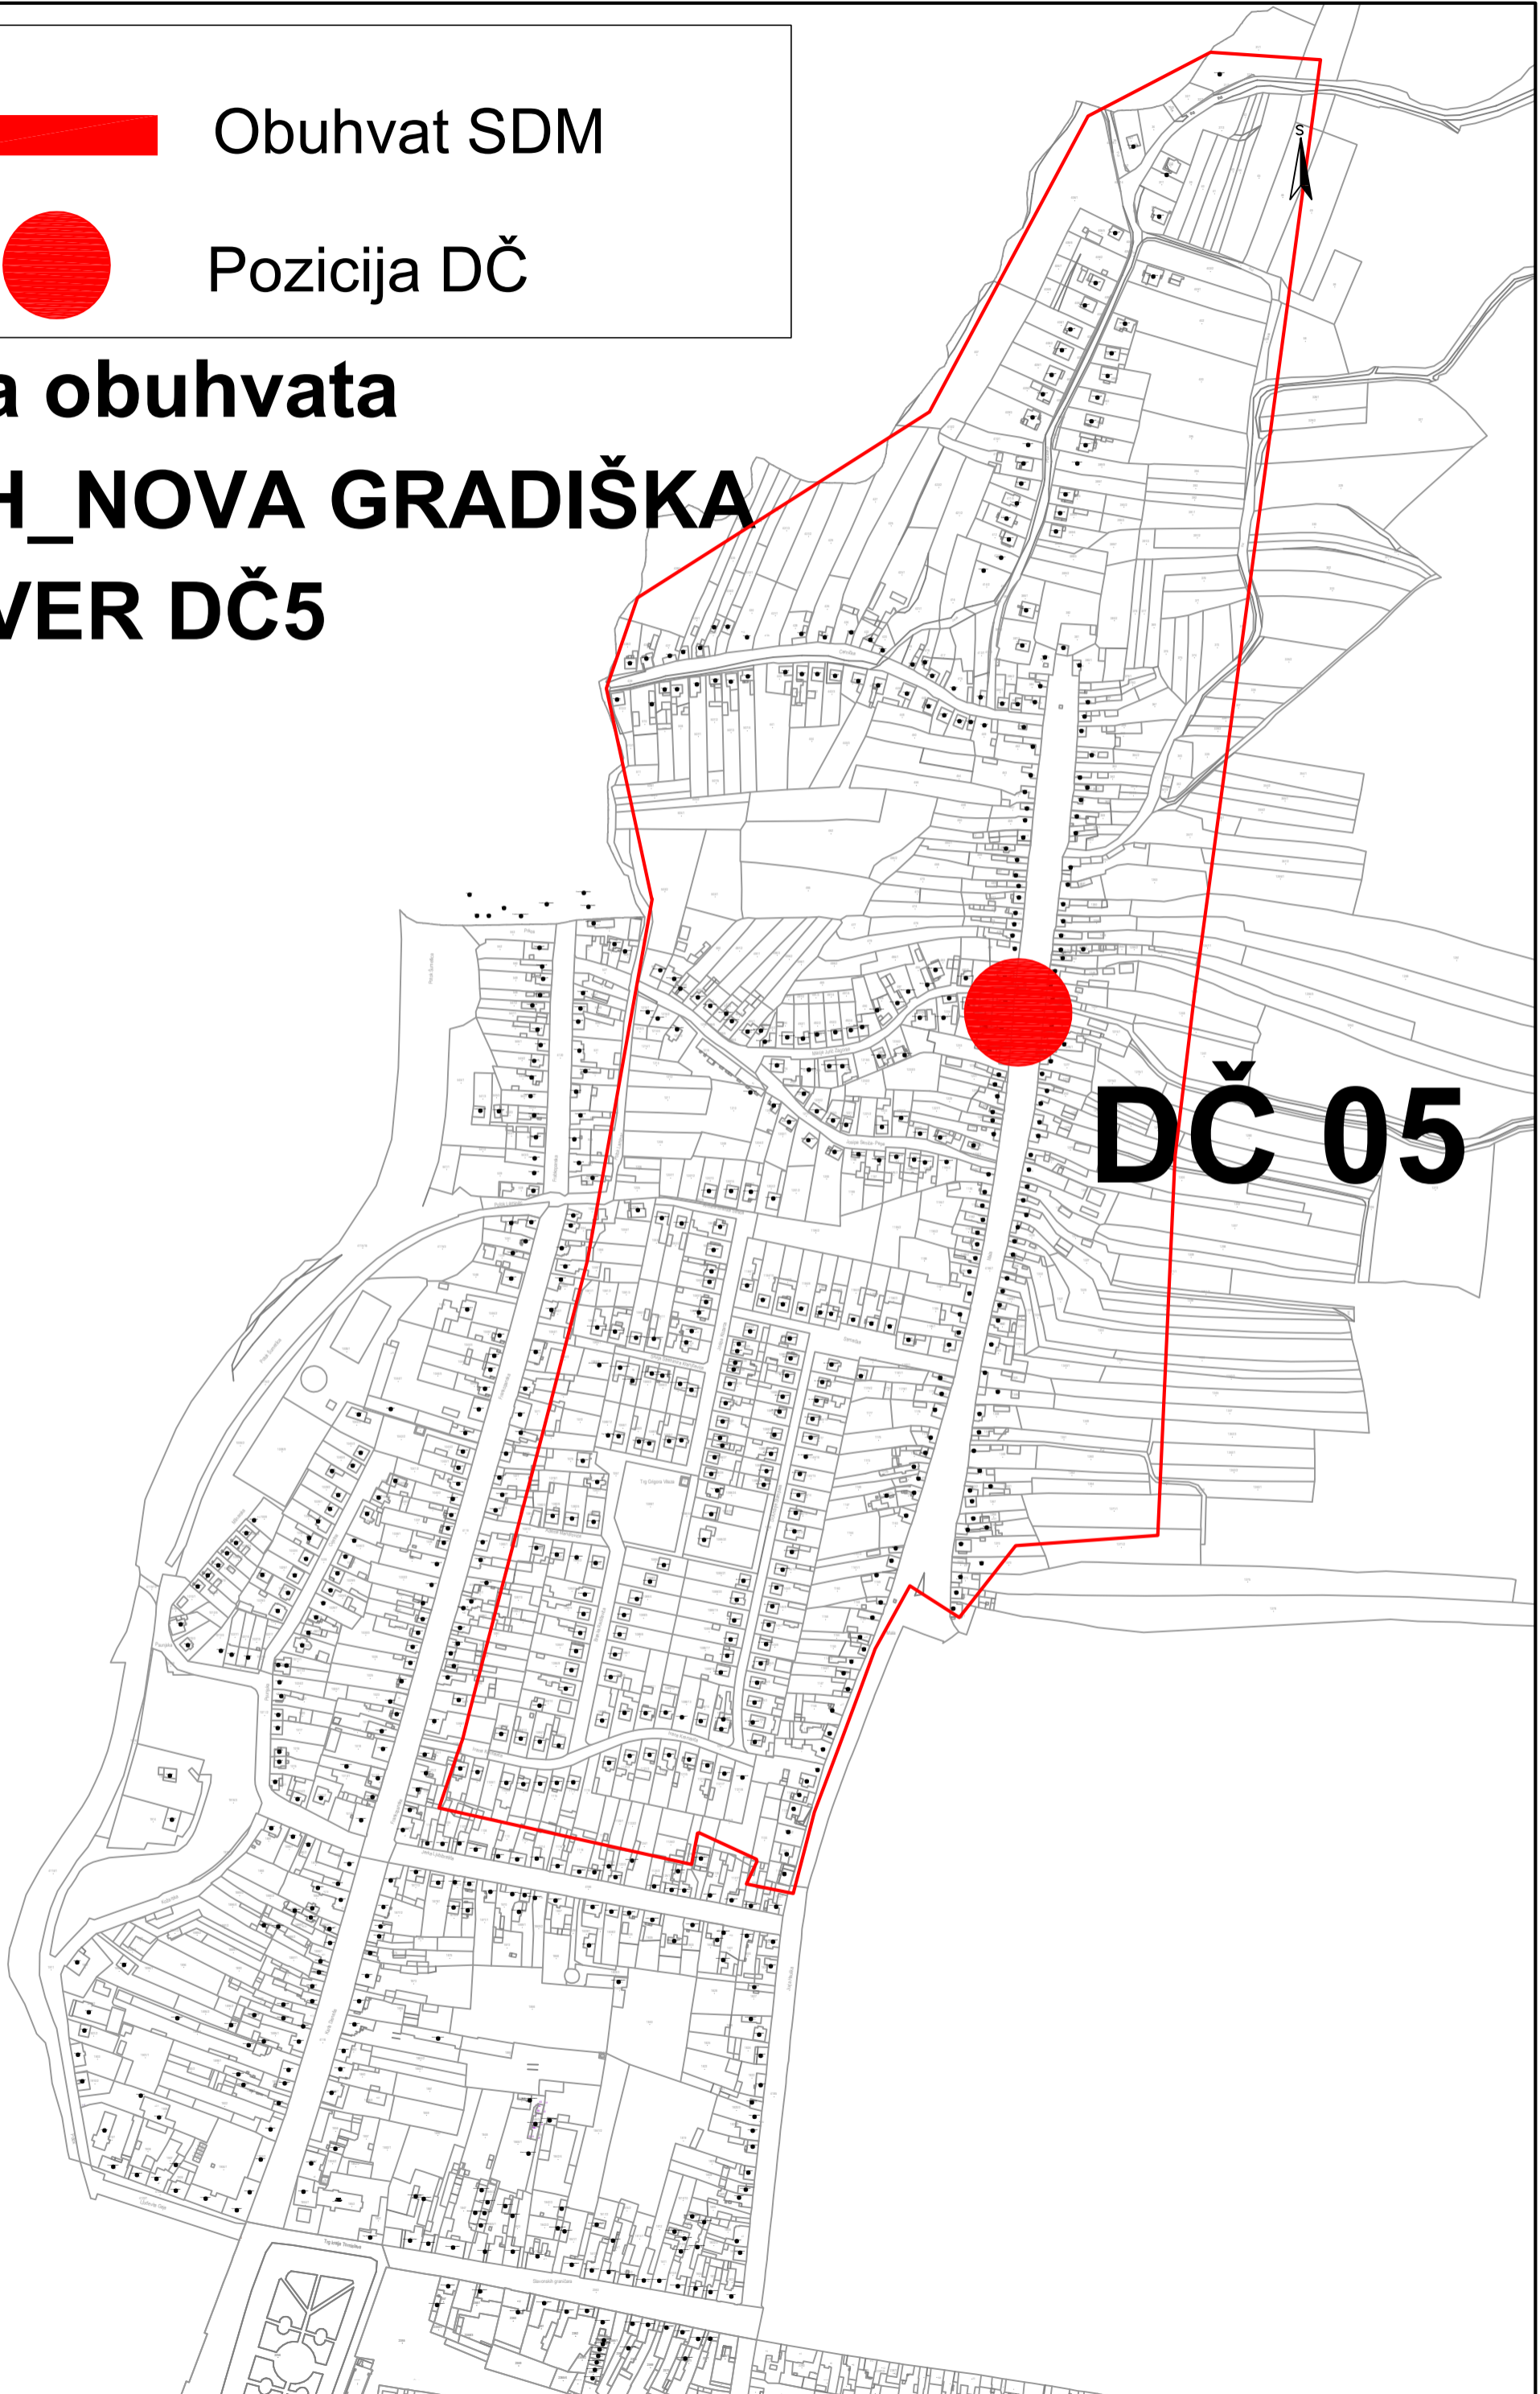

Obuhvat SDM

Pozicija DČ

Zona obuhvata FTTH_NOVA GRADIŠKA SJEVER DČ5

DČ 05