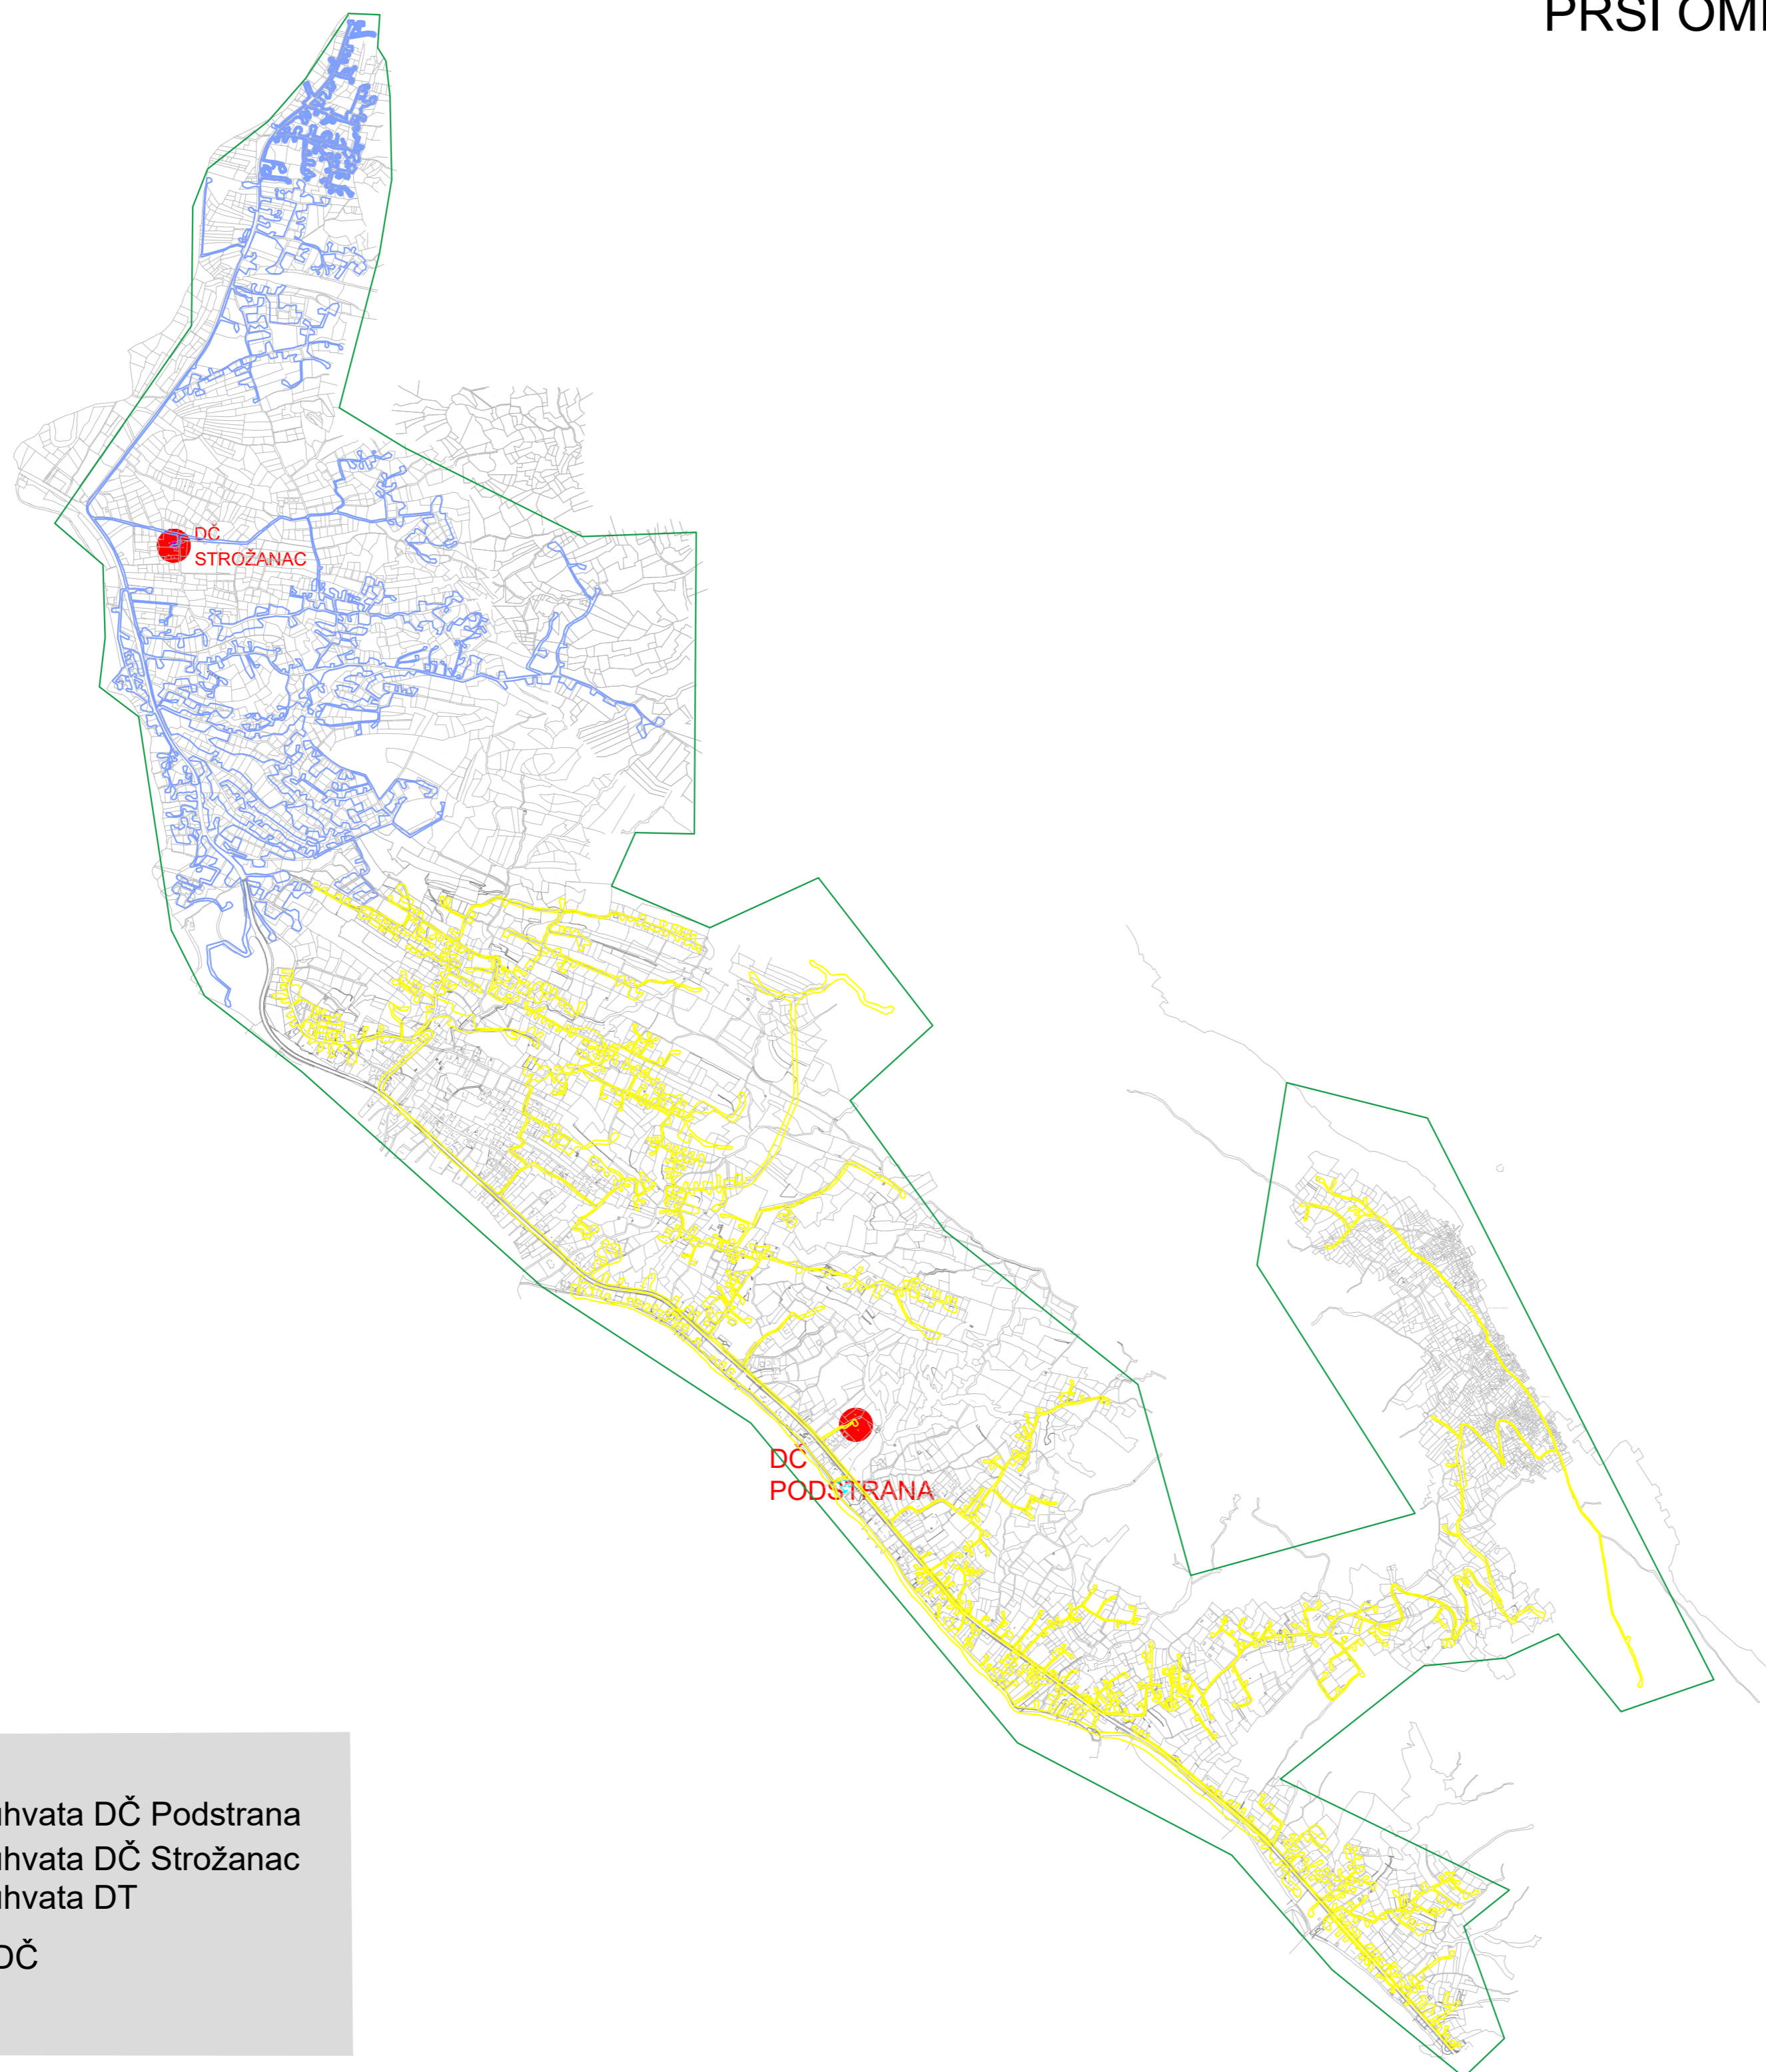

PRŠI OMIŠ - PODRUČJE DT PODSTRANA

Zona obuhvata  
DT PODSTRANA  
MJ 1:10000

- Zona obuhvata DČ Podstrana
- Zona obuhvata DČ Strožanac
- Zona obuhvata DT
- Lokacija DČ