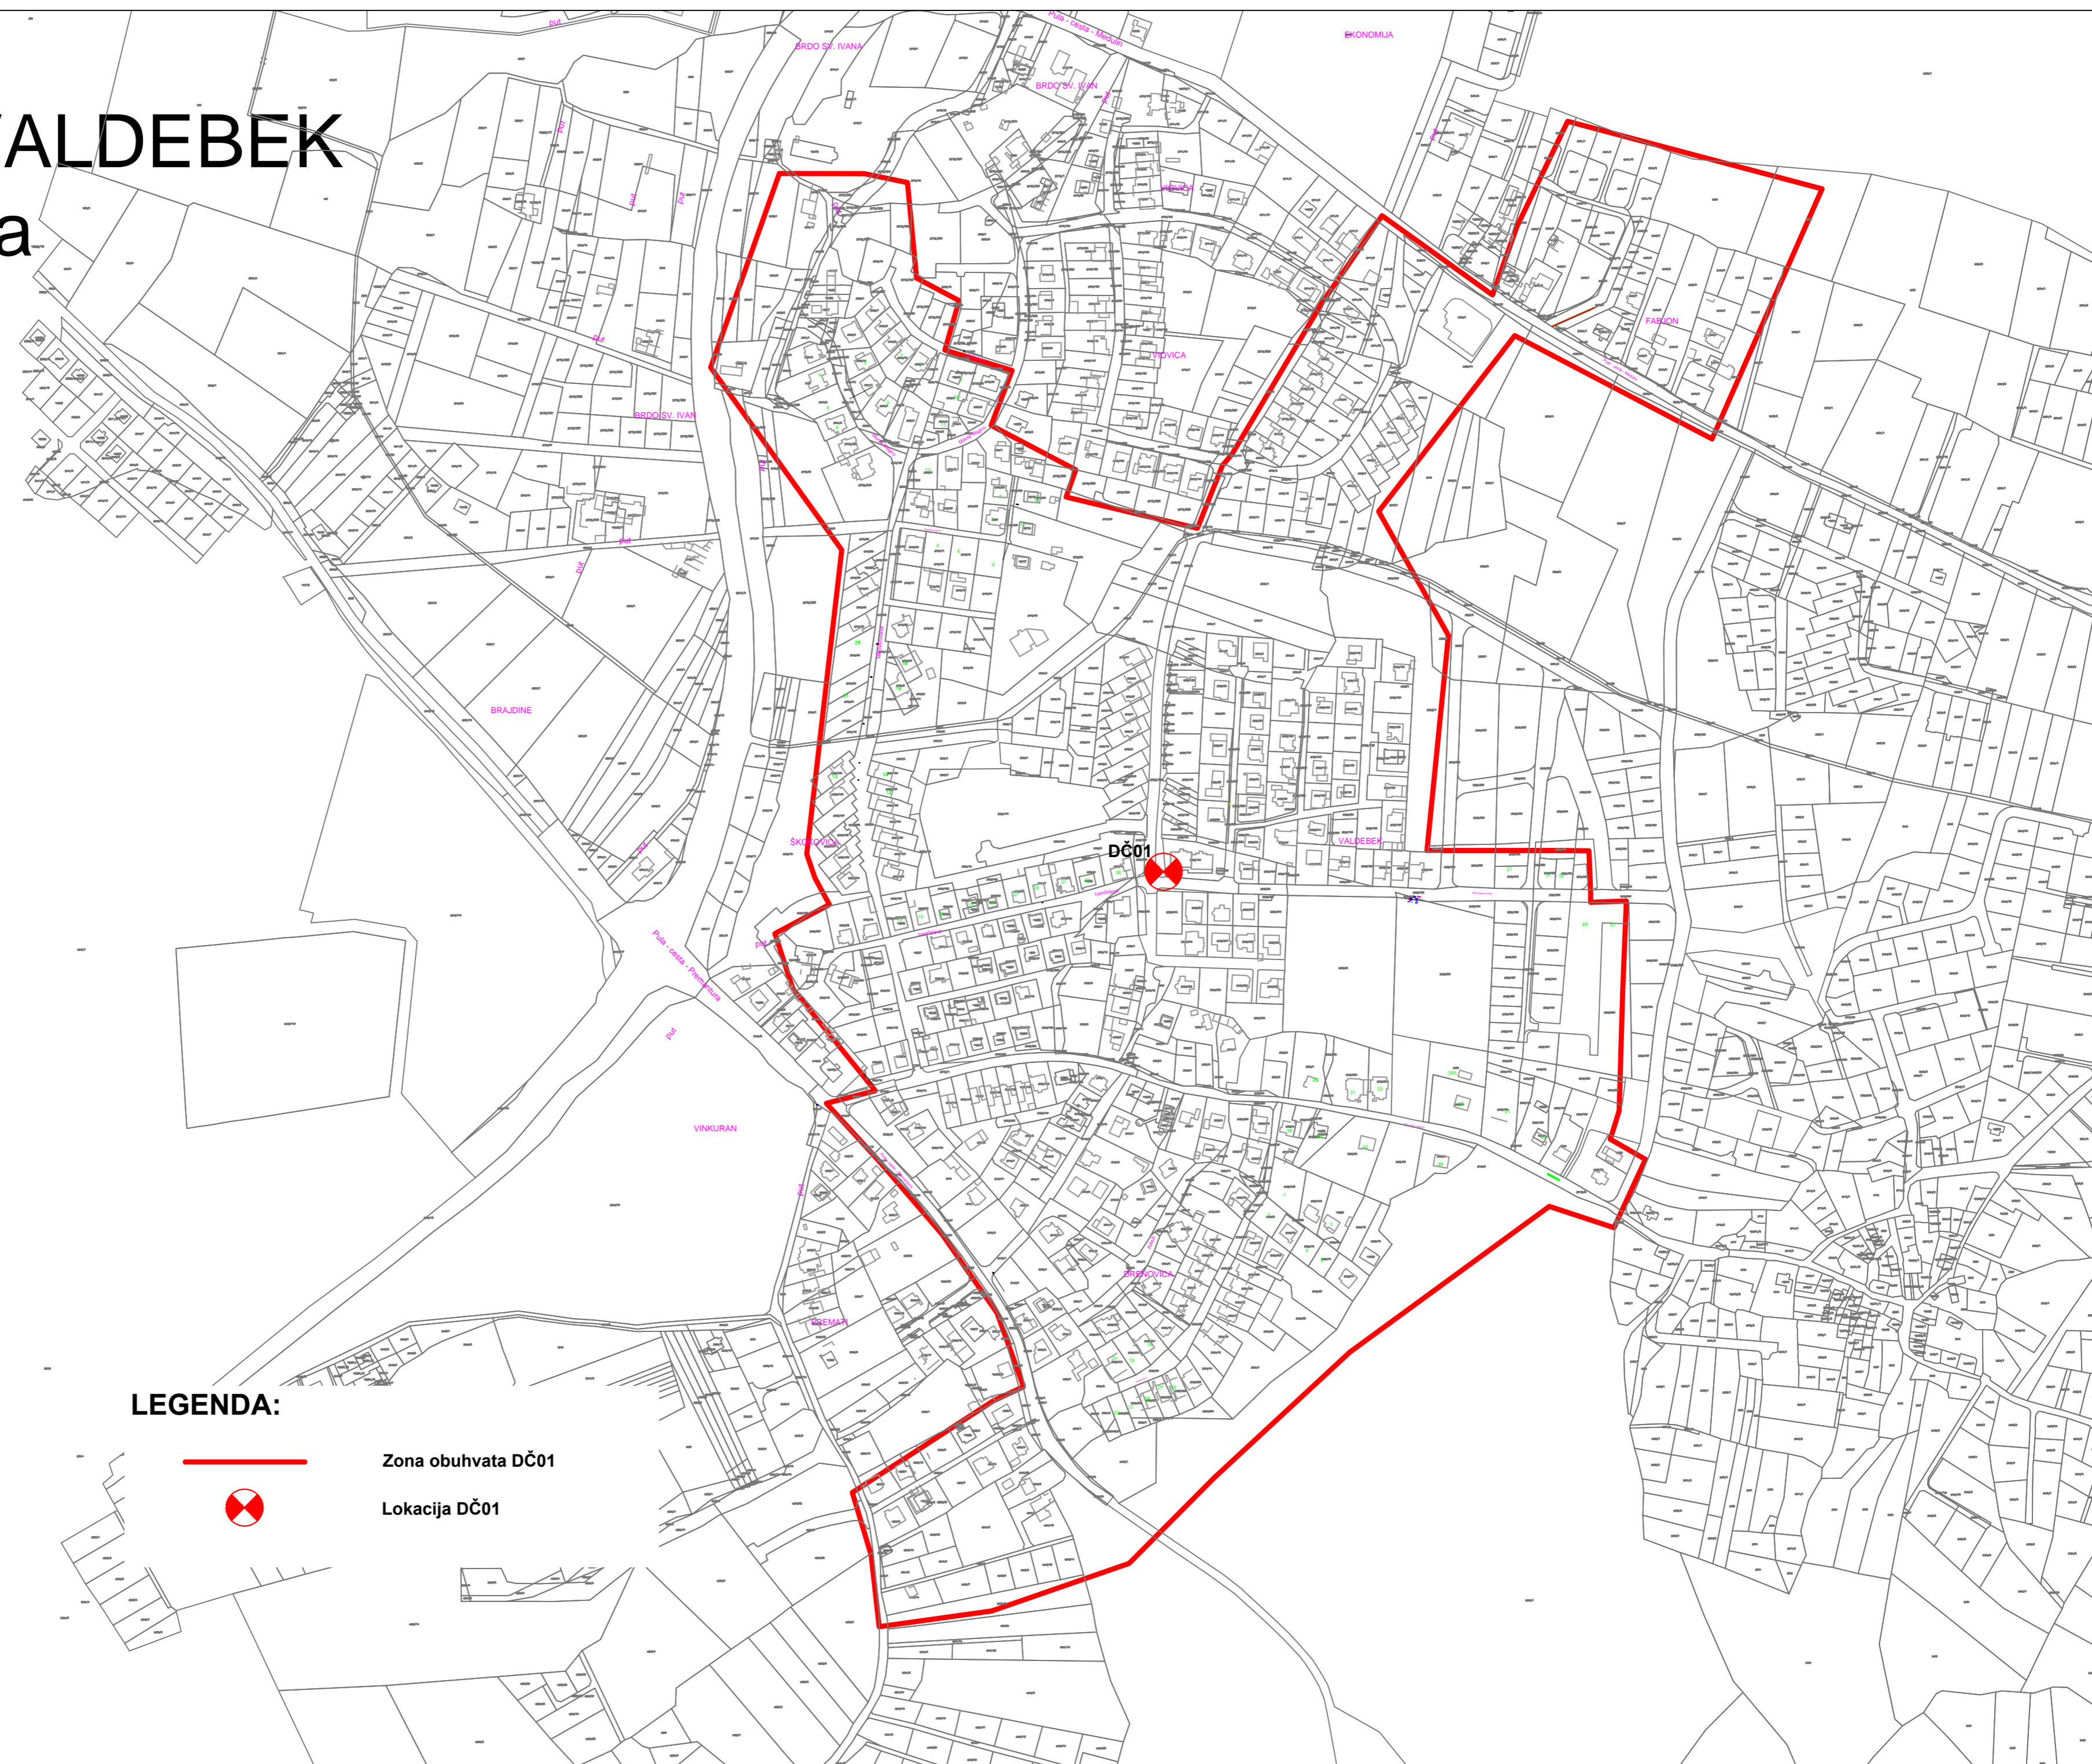

FTTH VALDEBEK k.o. Pula

LEGENDA:

-  Zona obuhvata DČ01
-  Lokacija DČ01