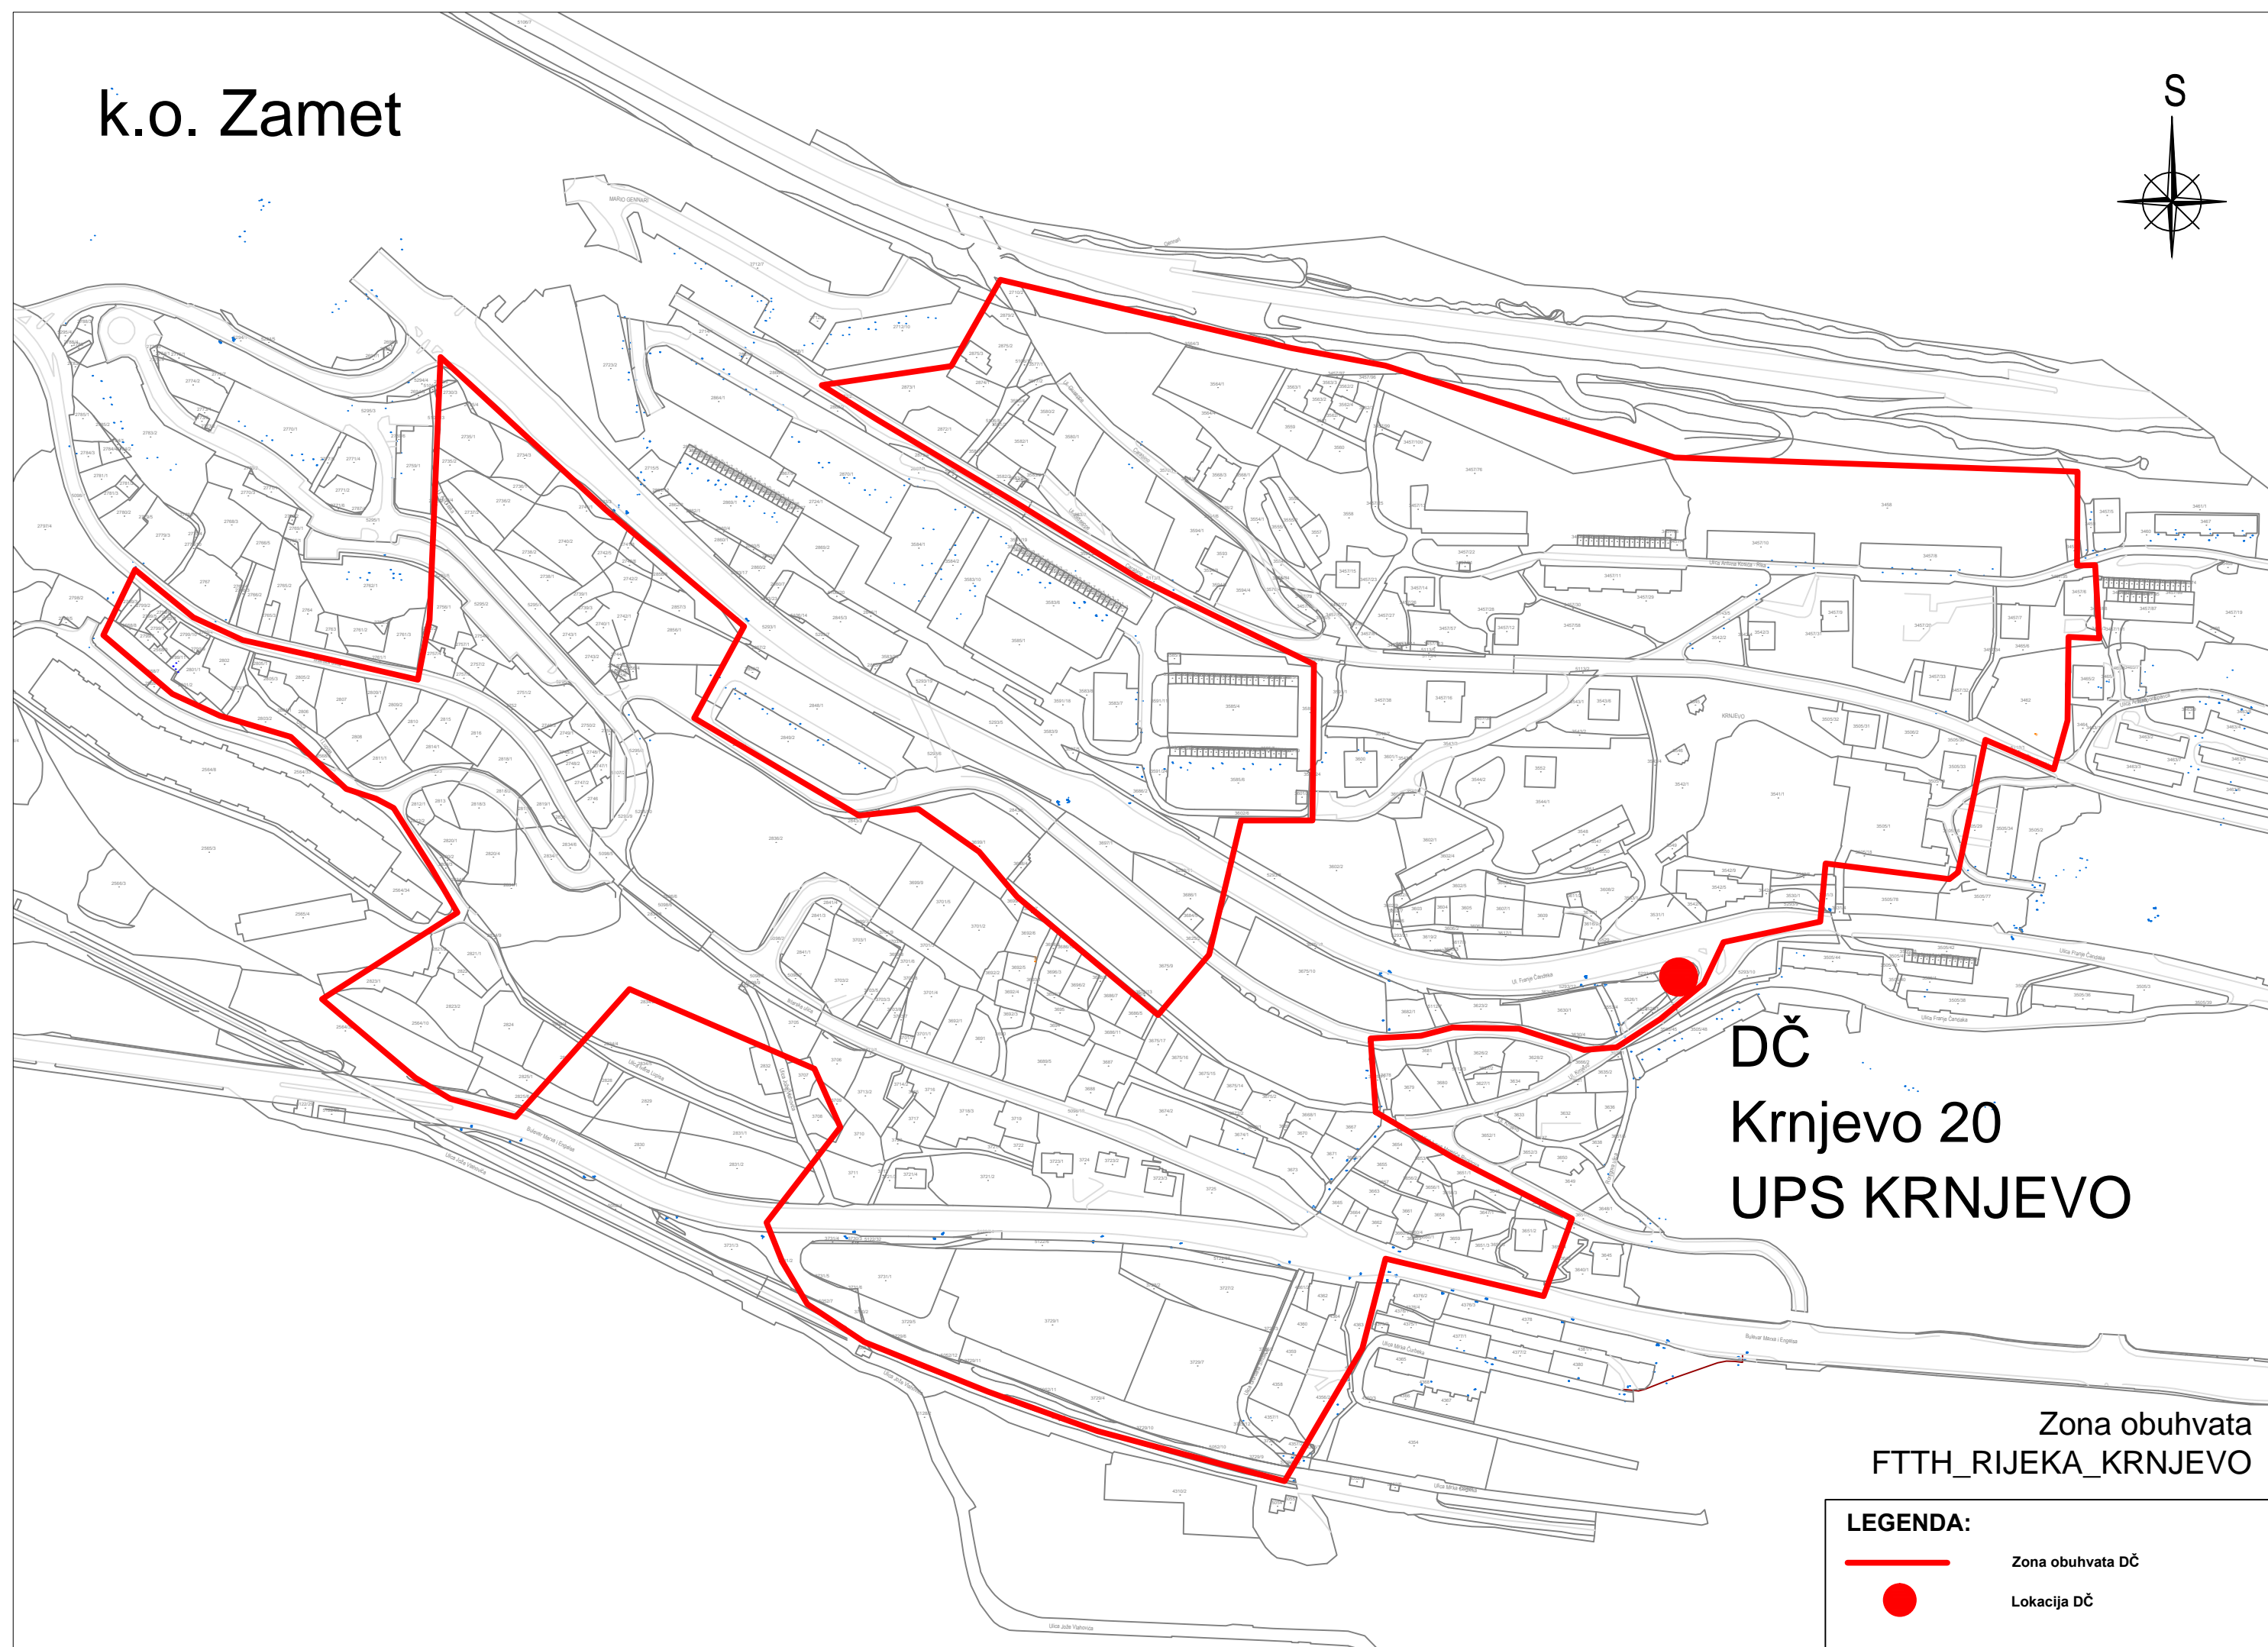

k.o. Zamet

DČ  
Krnjevo 20  
UPS KRNJEVO

Zona obuhvata  
FTTH\_RIJEKA\_KRNJEVO

**LEGENDA:**

-  Zona obuhvata DČ
-  Lokacija DČ