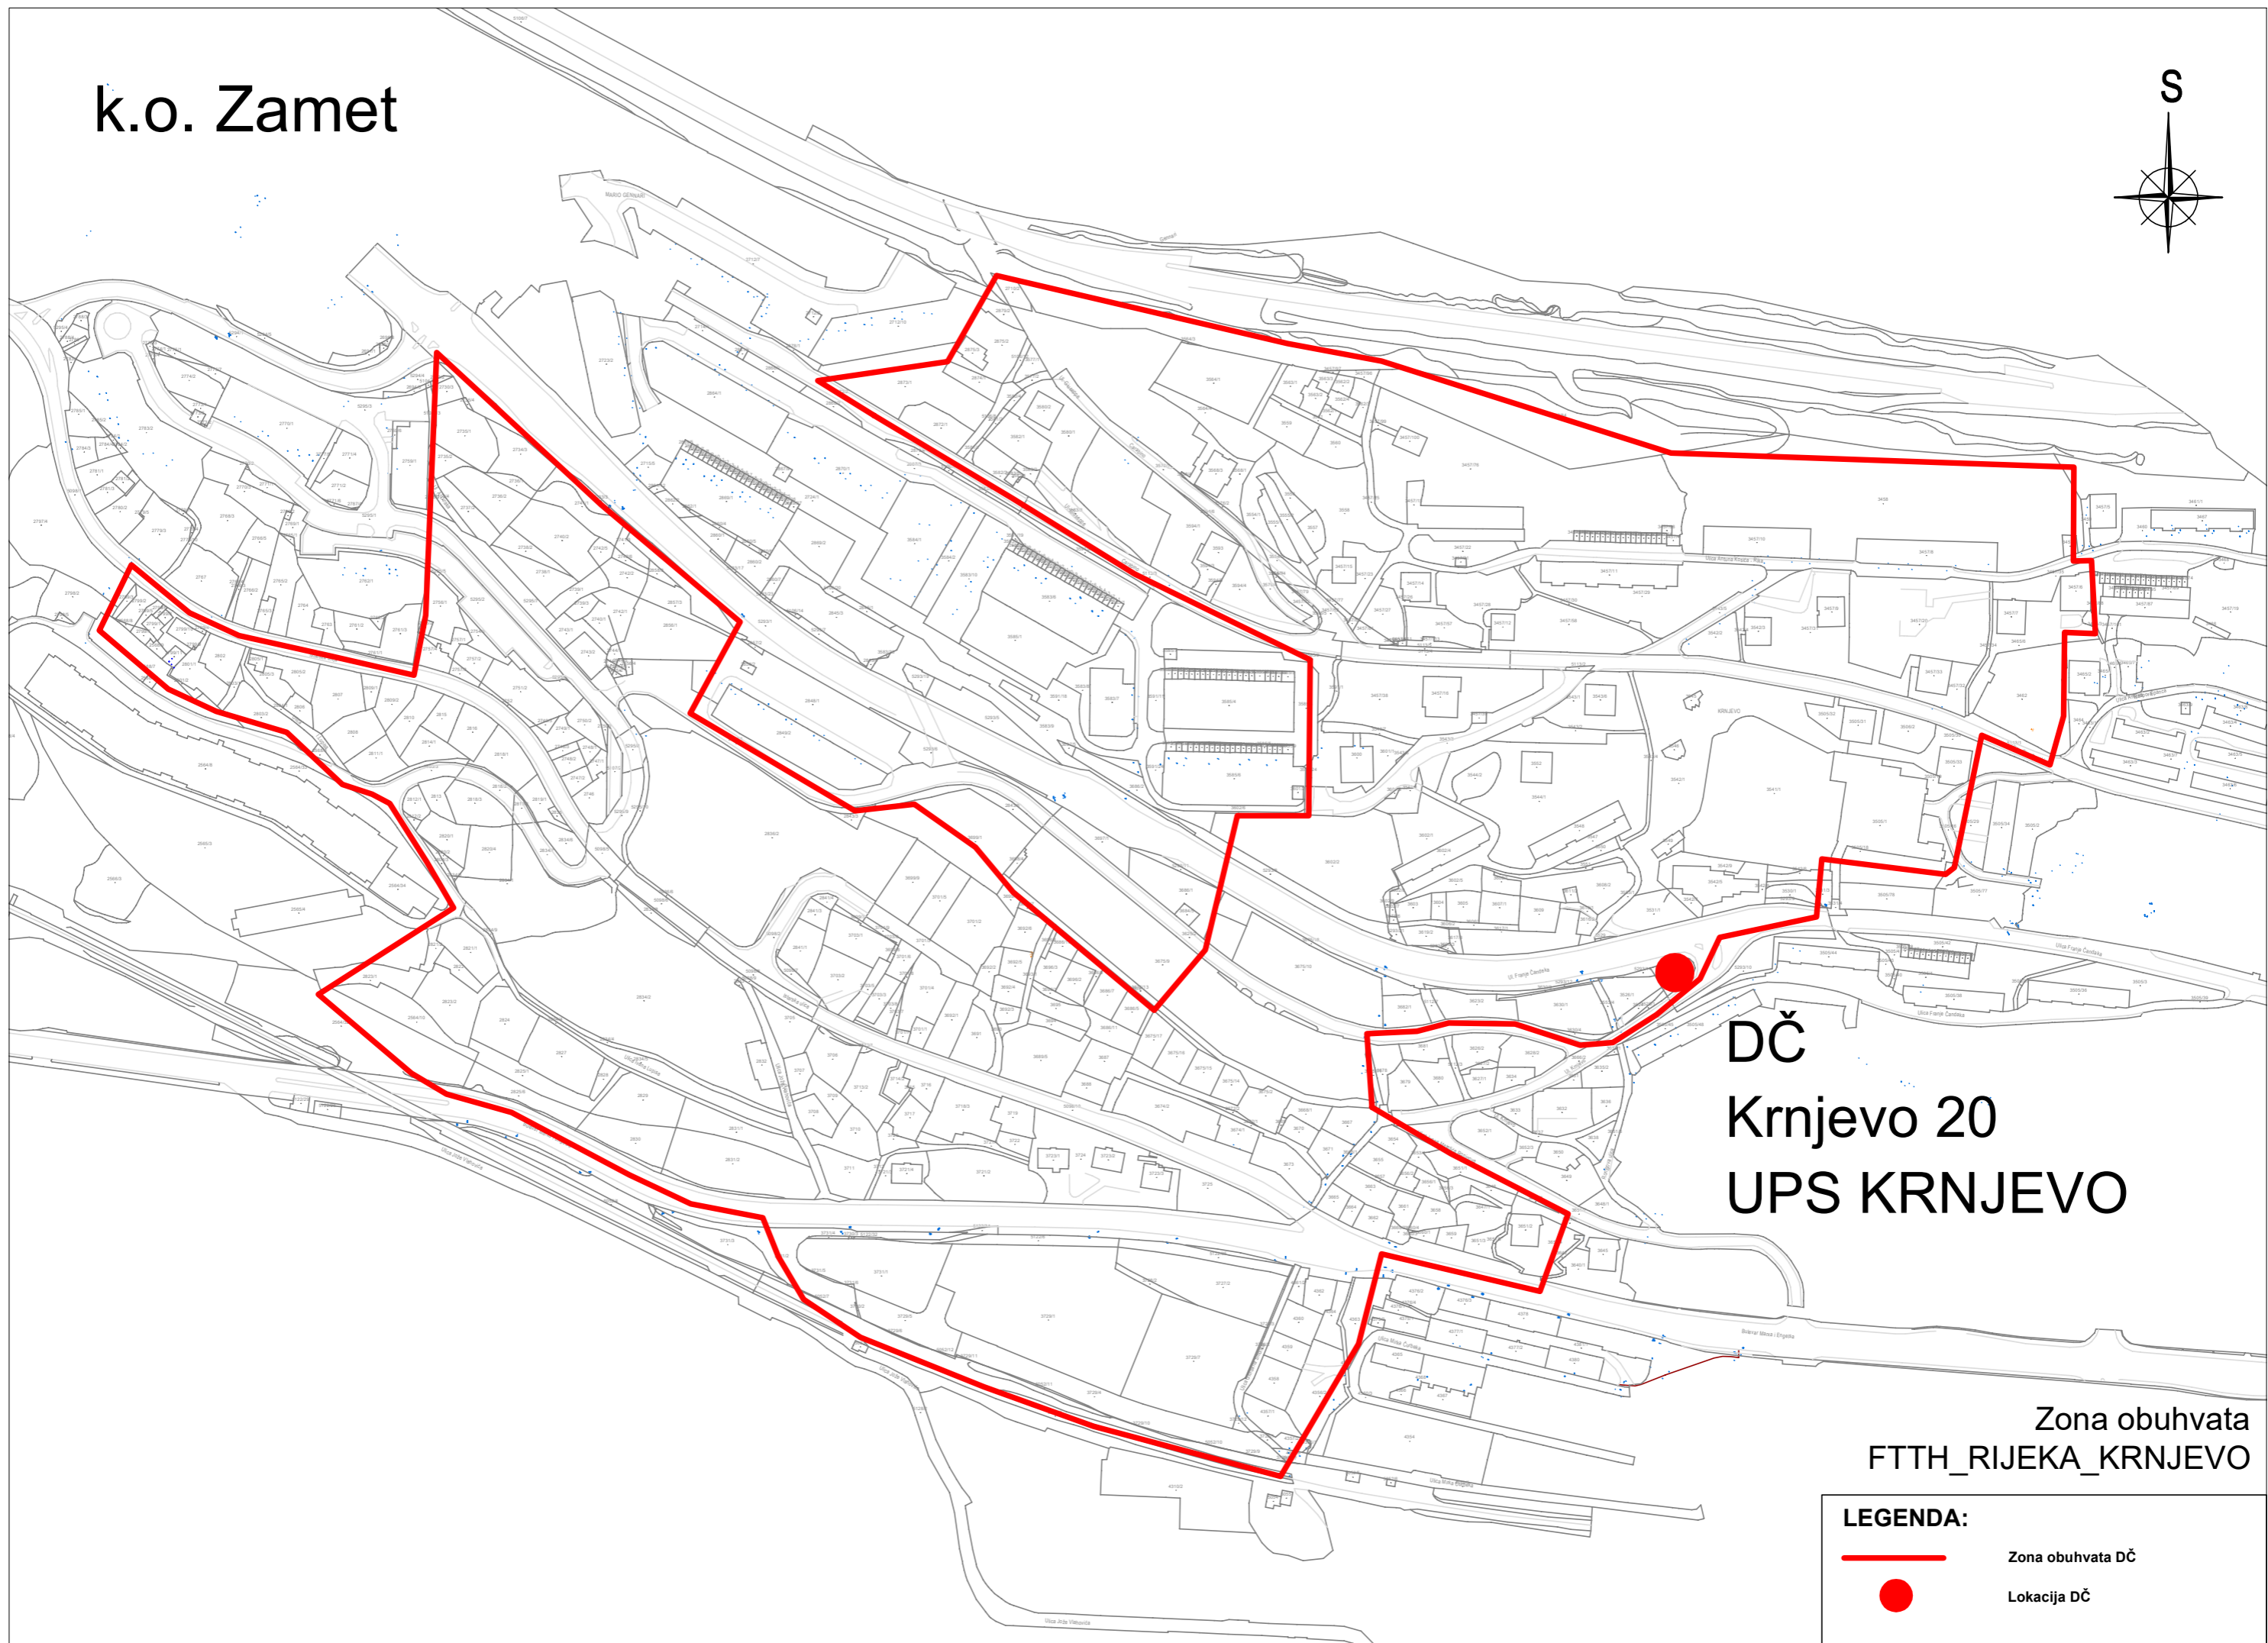

k.o. Zamet

DČ  
Krnjevo 20  
UPS KRNJEVO

Zona obuhvata  
FTTH\_RIJEKA\_KRNJEVO

- LEGENDA:**
-  Zona obuhvata DČ
  -  Lokacija DČ