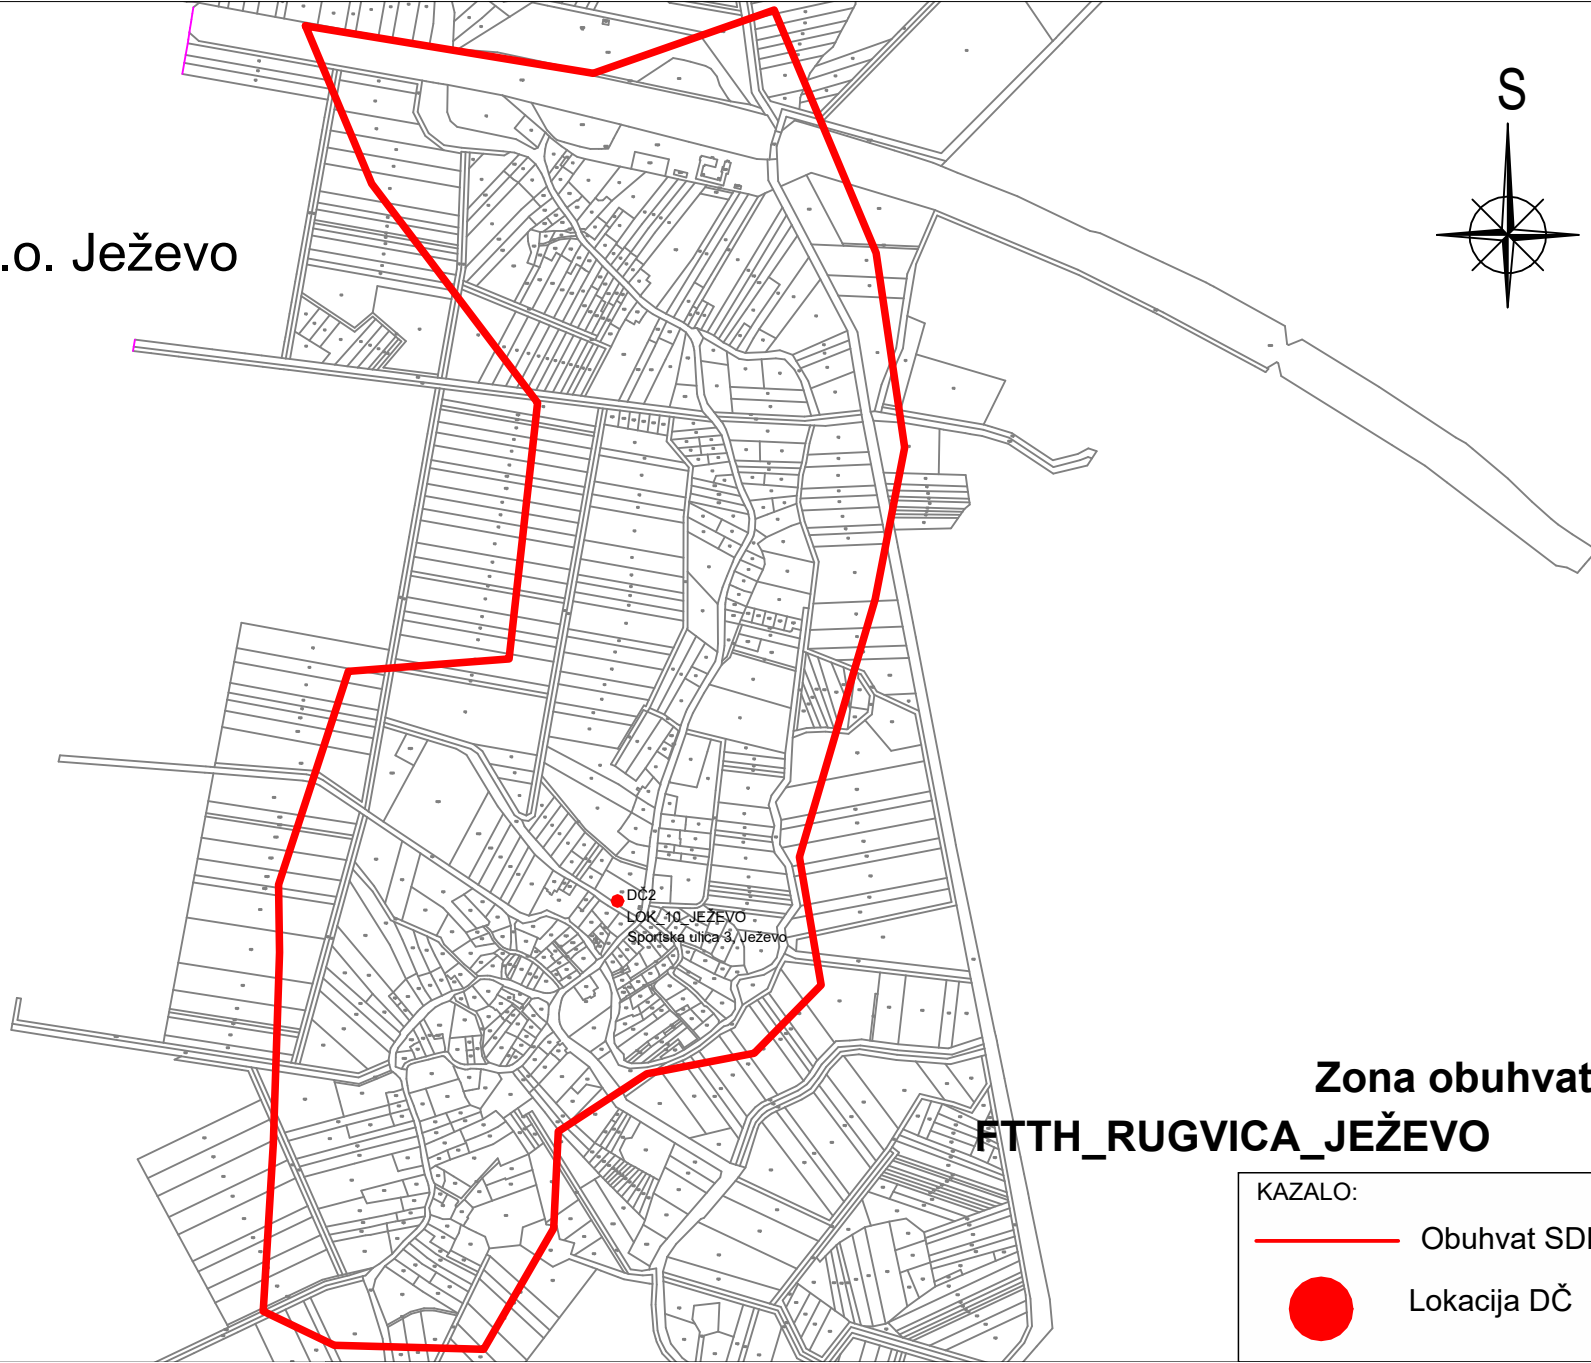

k.o. Ježevo

**Zona obuhvata
FTTH_RUGVICA_JEŽEVO**

KAZALO:

-  Obuhvat SDM
-  Lokacija DČ