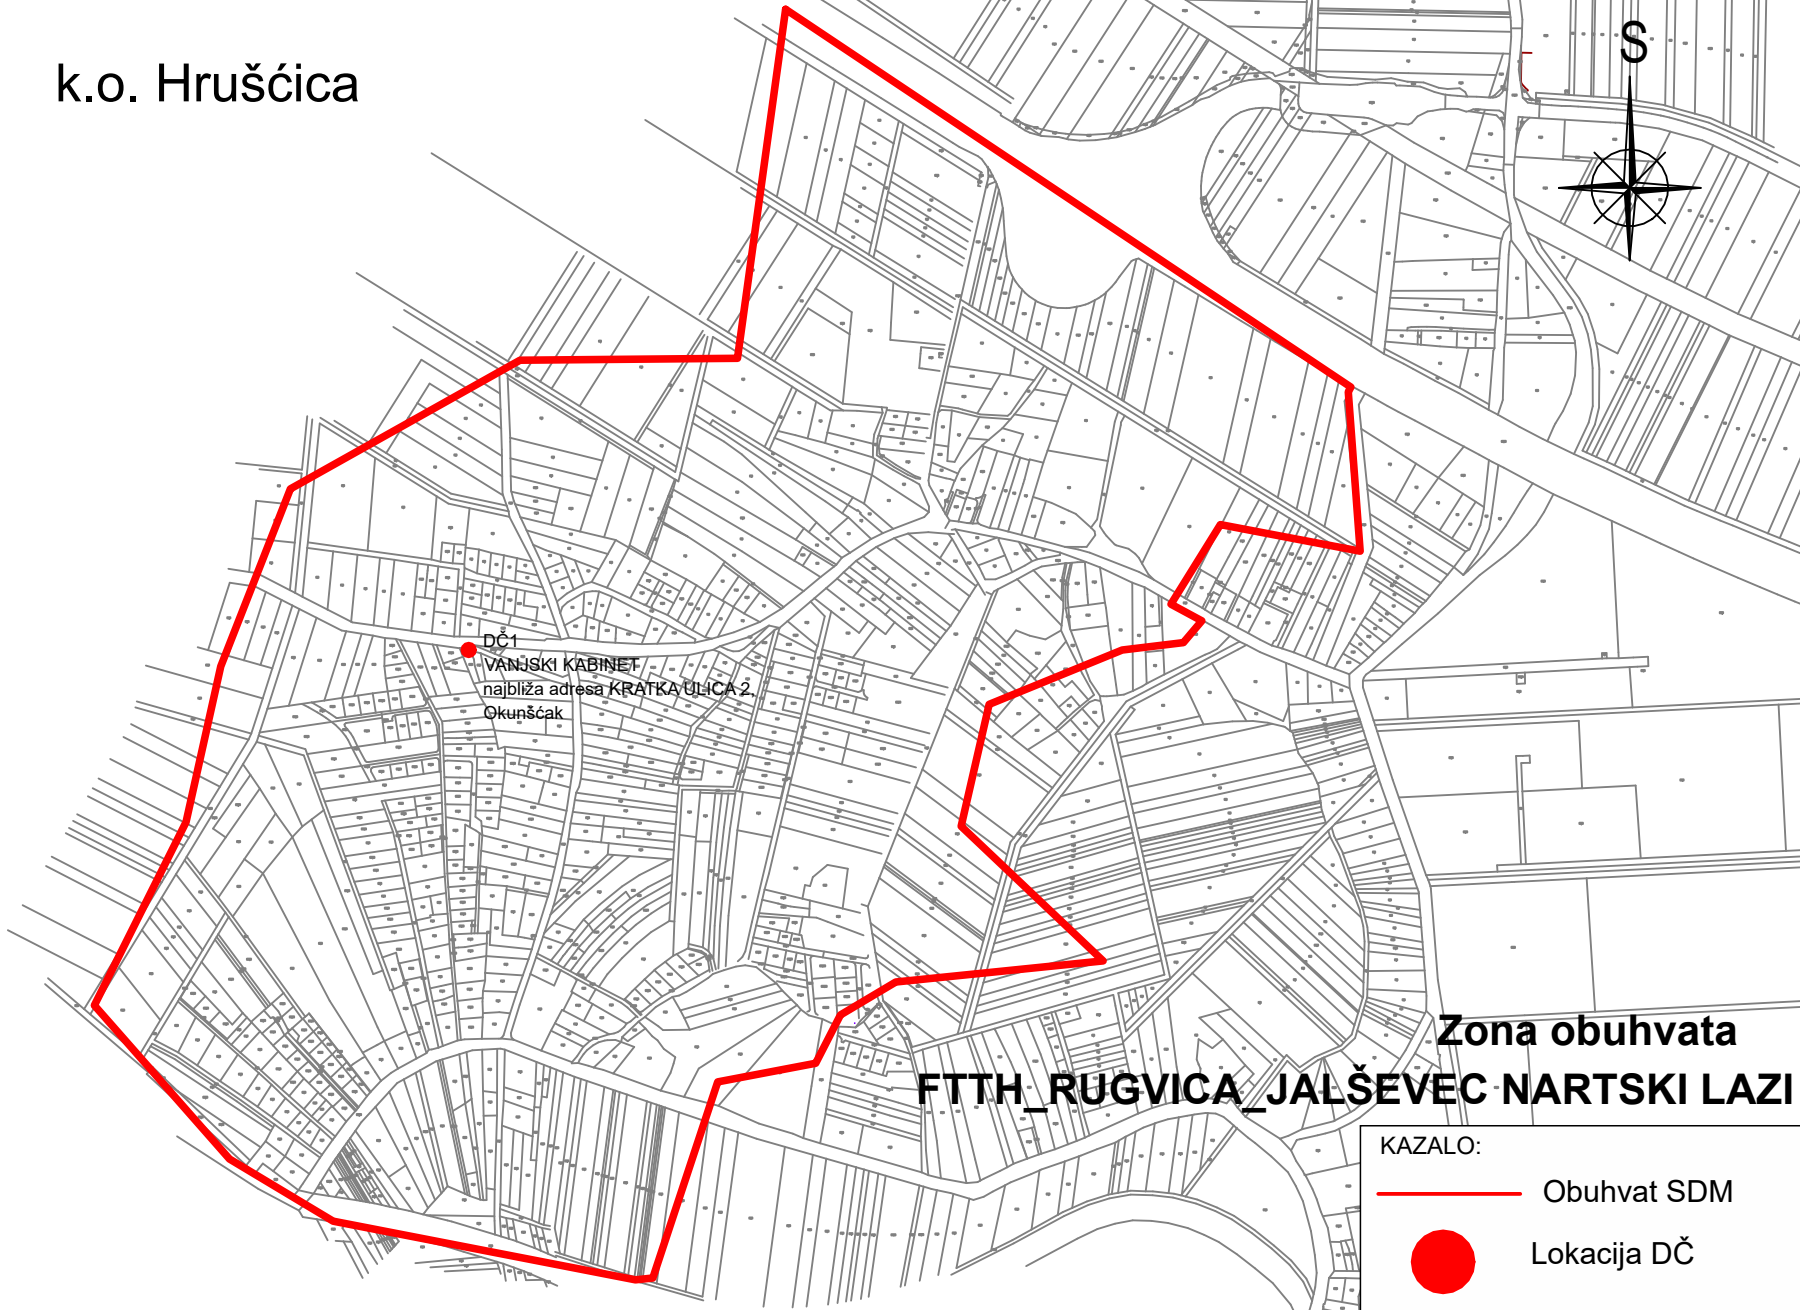

k.o. Hrušćica

**Zona obuhvata
FTTH_RUGVICA_JALŠEVEC NARTSKI LAZI**

- KAZALO:
- Obuhvat SDM
 - Lokacija DČ