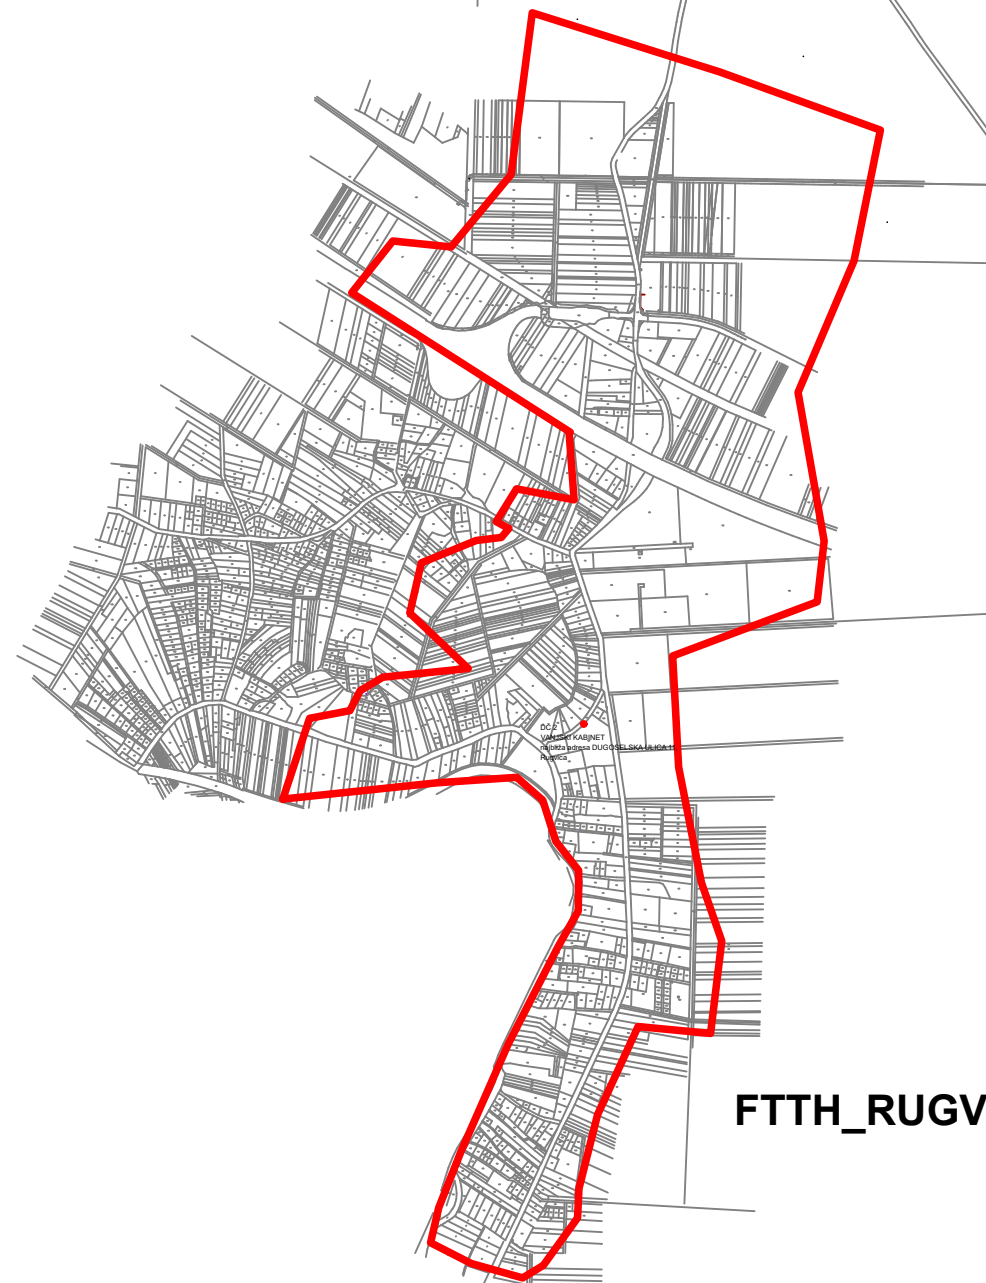

k.o. Rugvica

### Zona obuhvata FTTH\_RUGVICA\_JALŠEVCI NARTSKI LAZI

KAZALO:

- Obuhvat SDM
- Lokacija DČ