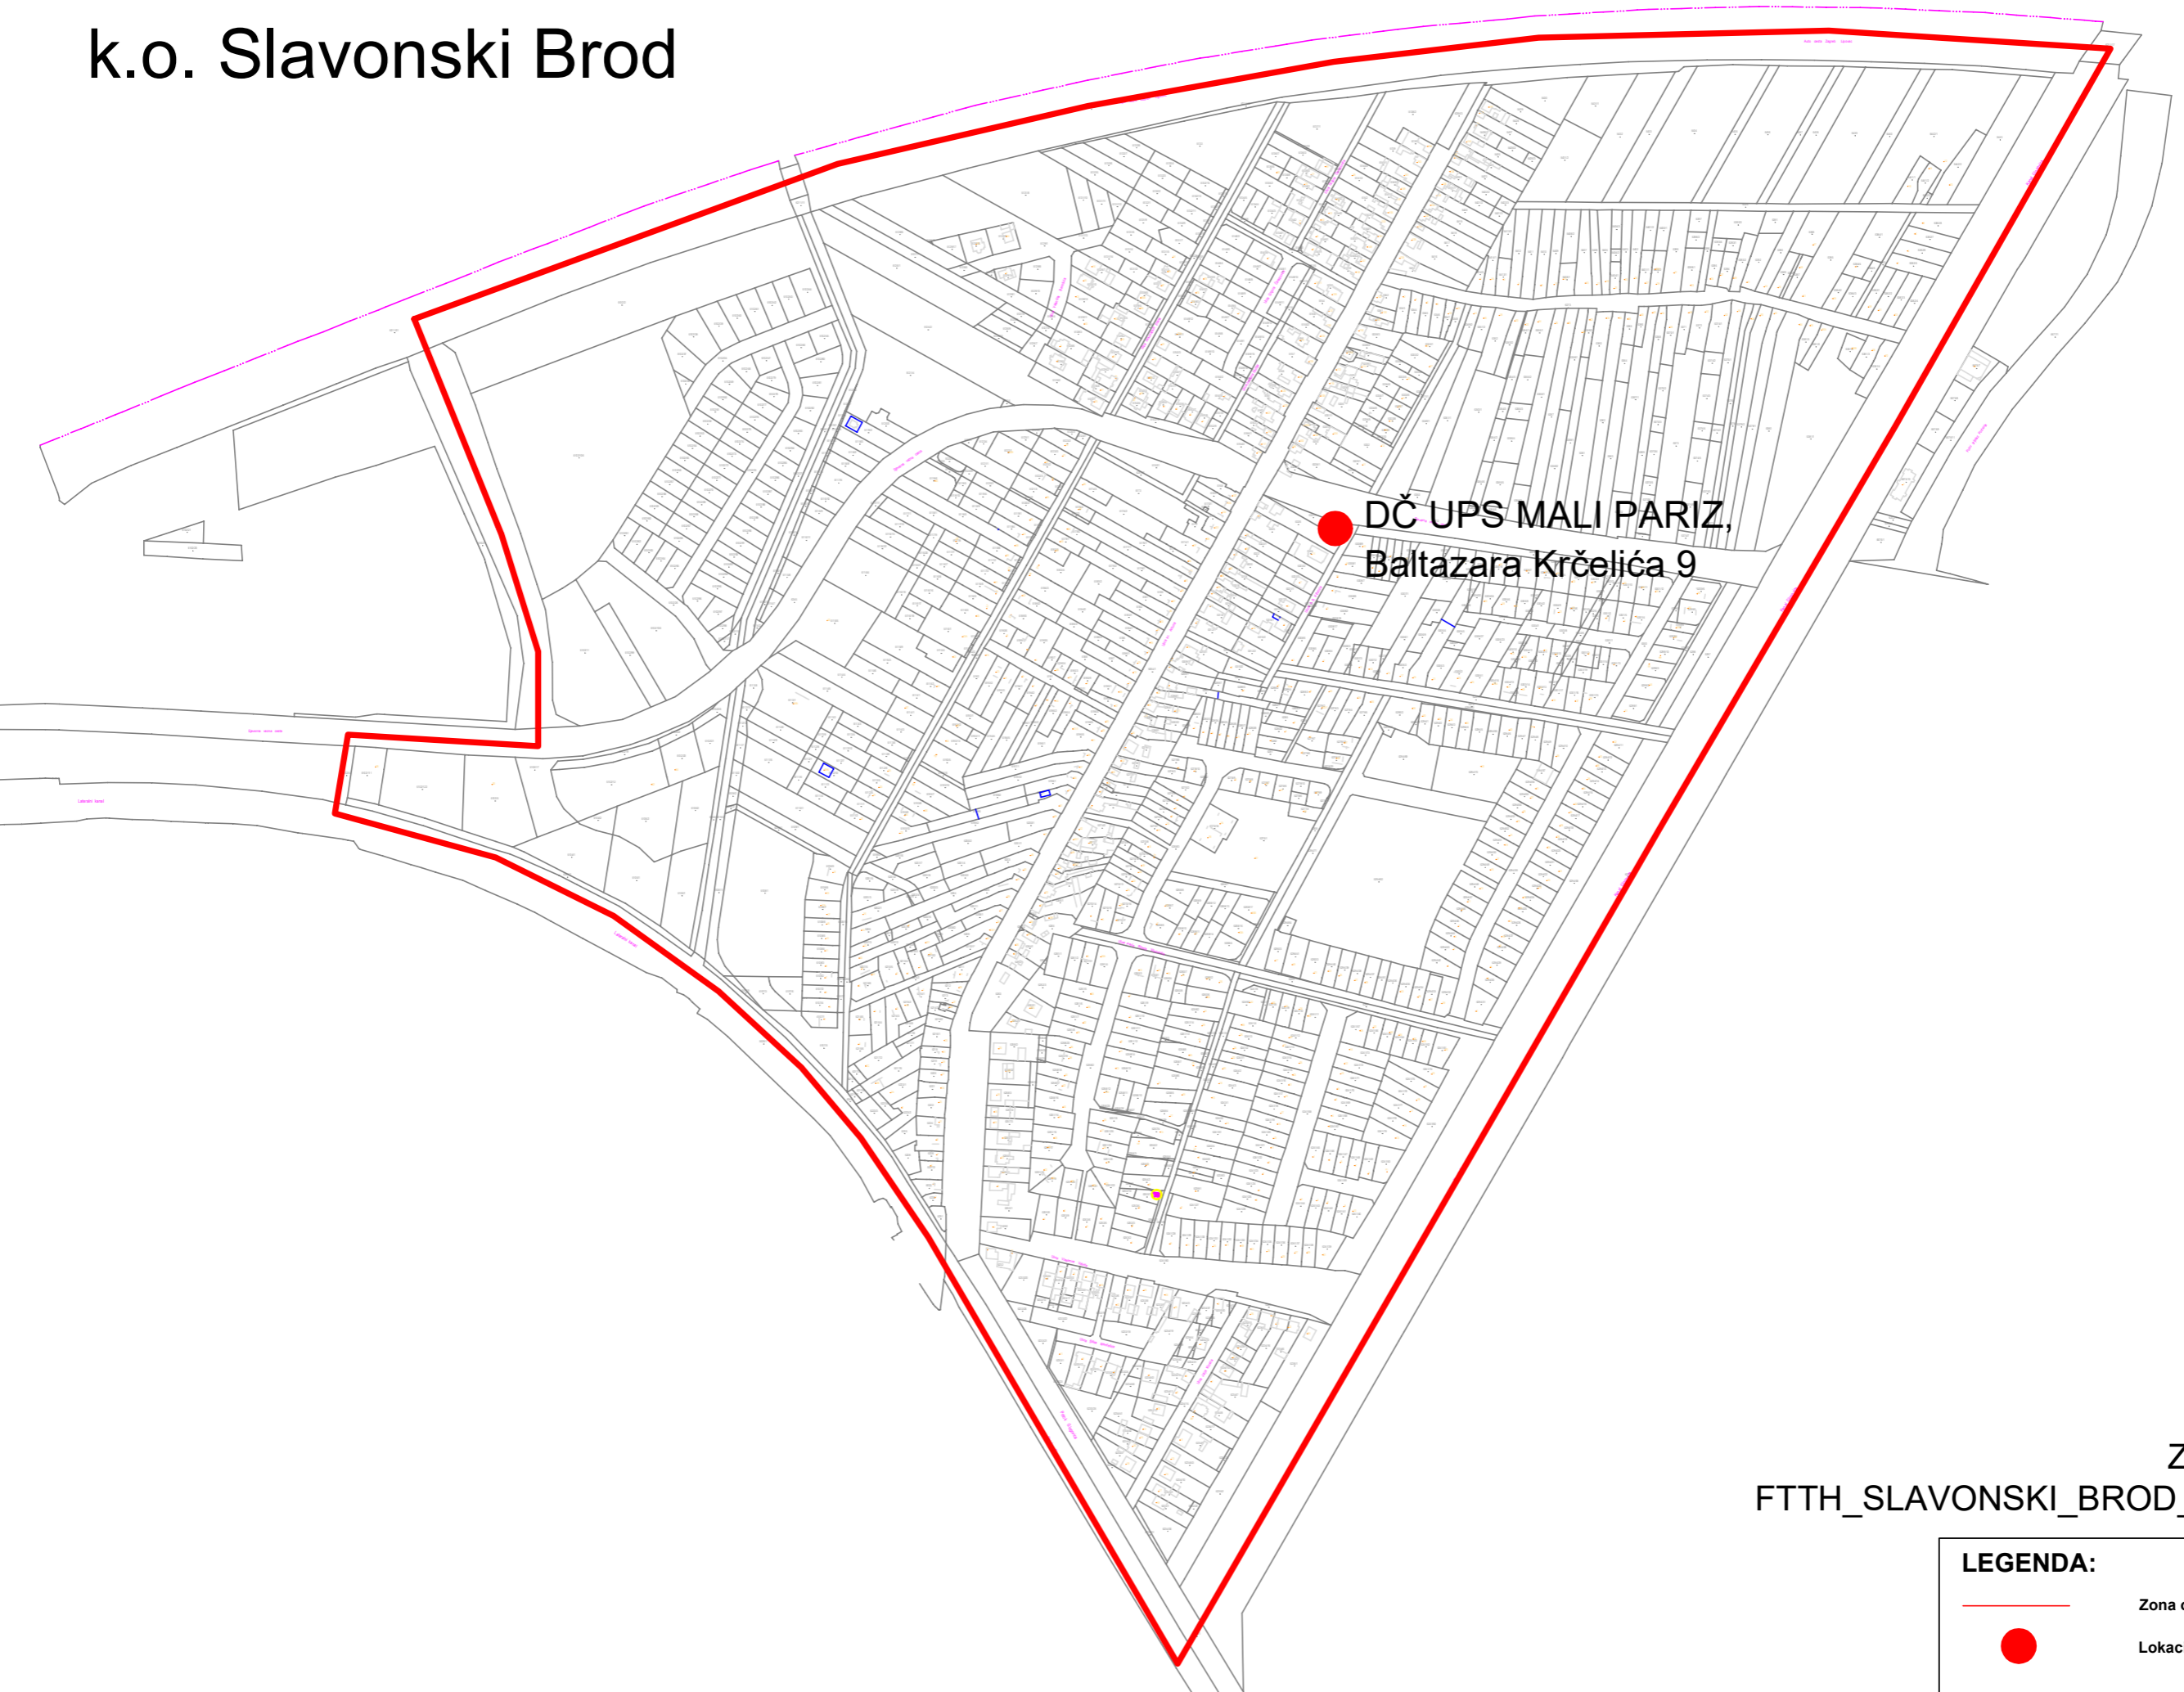

k.o. Slavonski Brod

DČ UPS MALI PARIZ,
Baltazara Krčelića 9

Zona obuhvata
FTTH_SLAVONSKI_BROD_MALI_PARIZ

LEGENDA:

	Zona obuhvata DČ
	Lokacija DČ