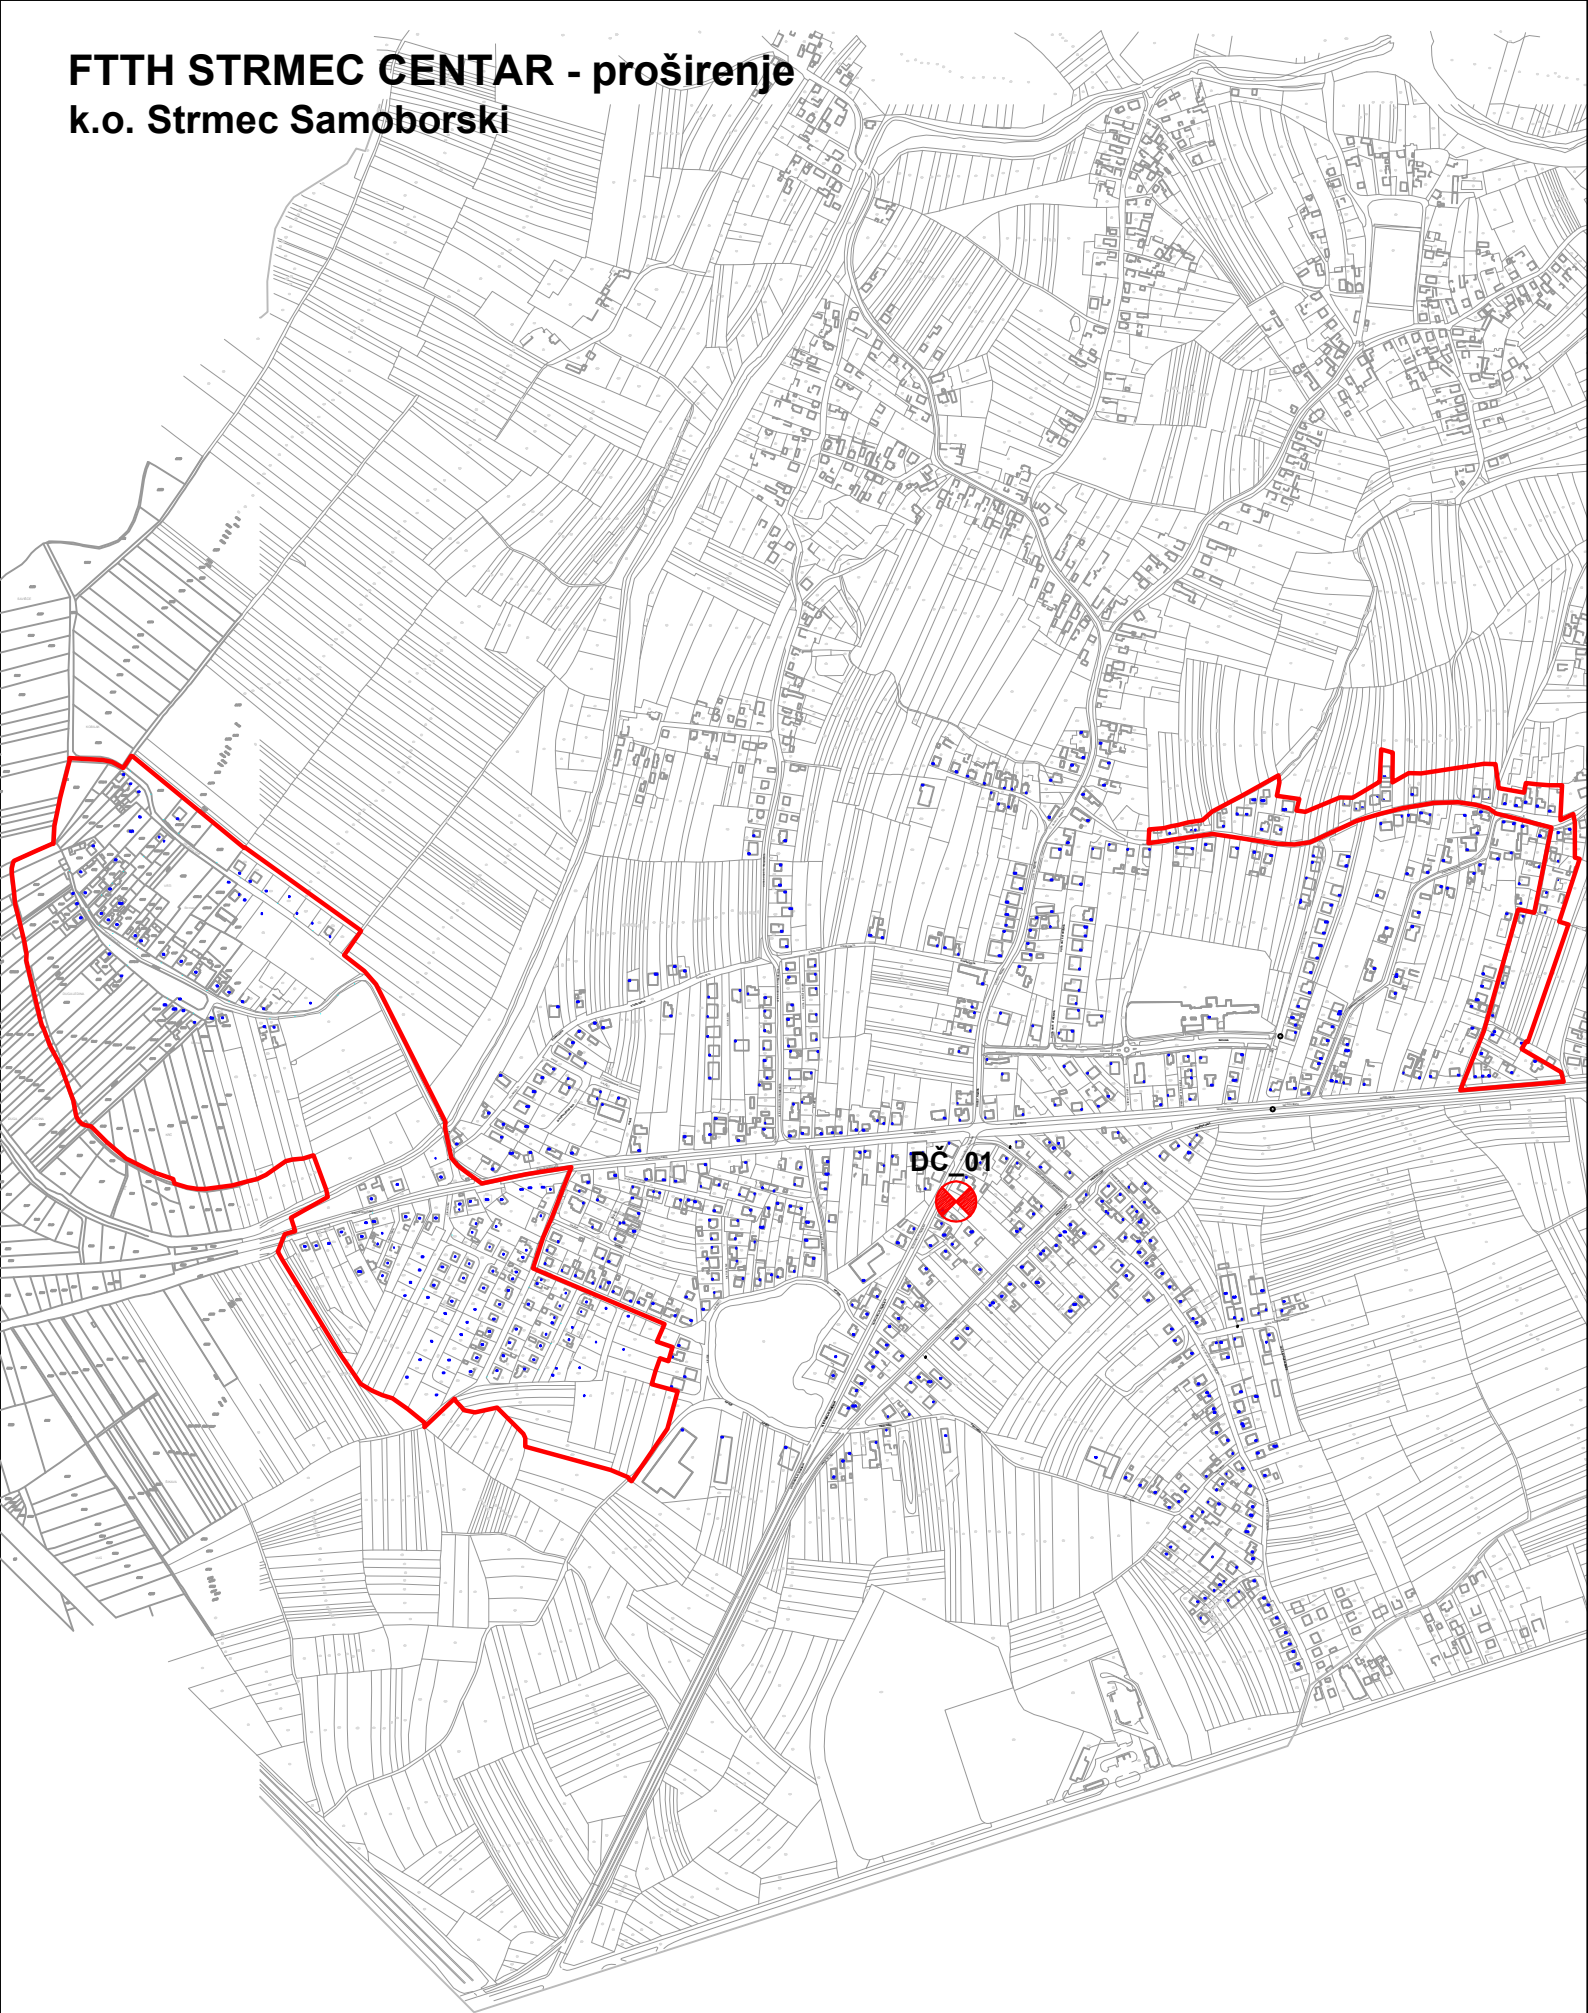

FTTH STRMEC CENTAR - proširenje

k.o. Strmec Samoborski

LEGENDA:

Zona obuhvata DČ_01

Lokacija DČ_01