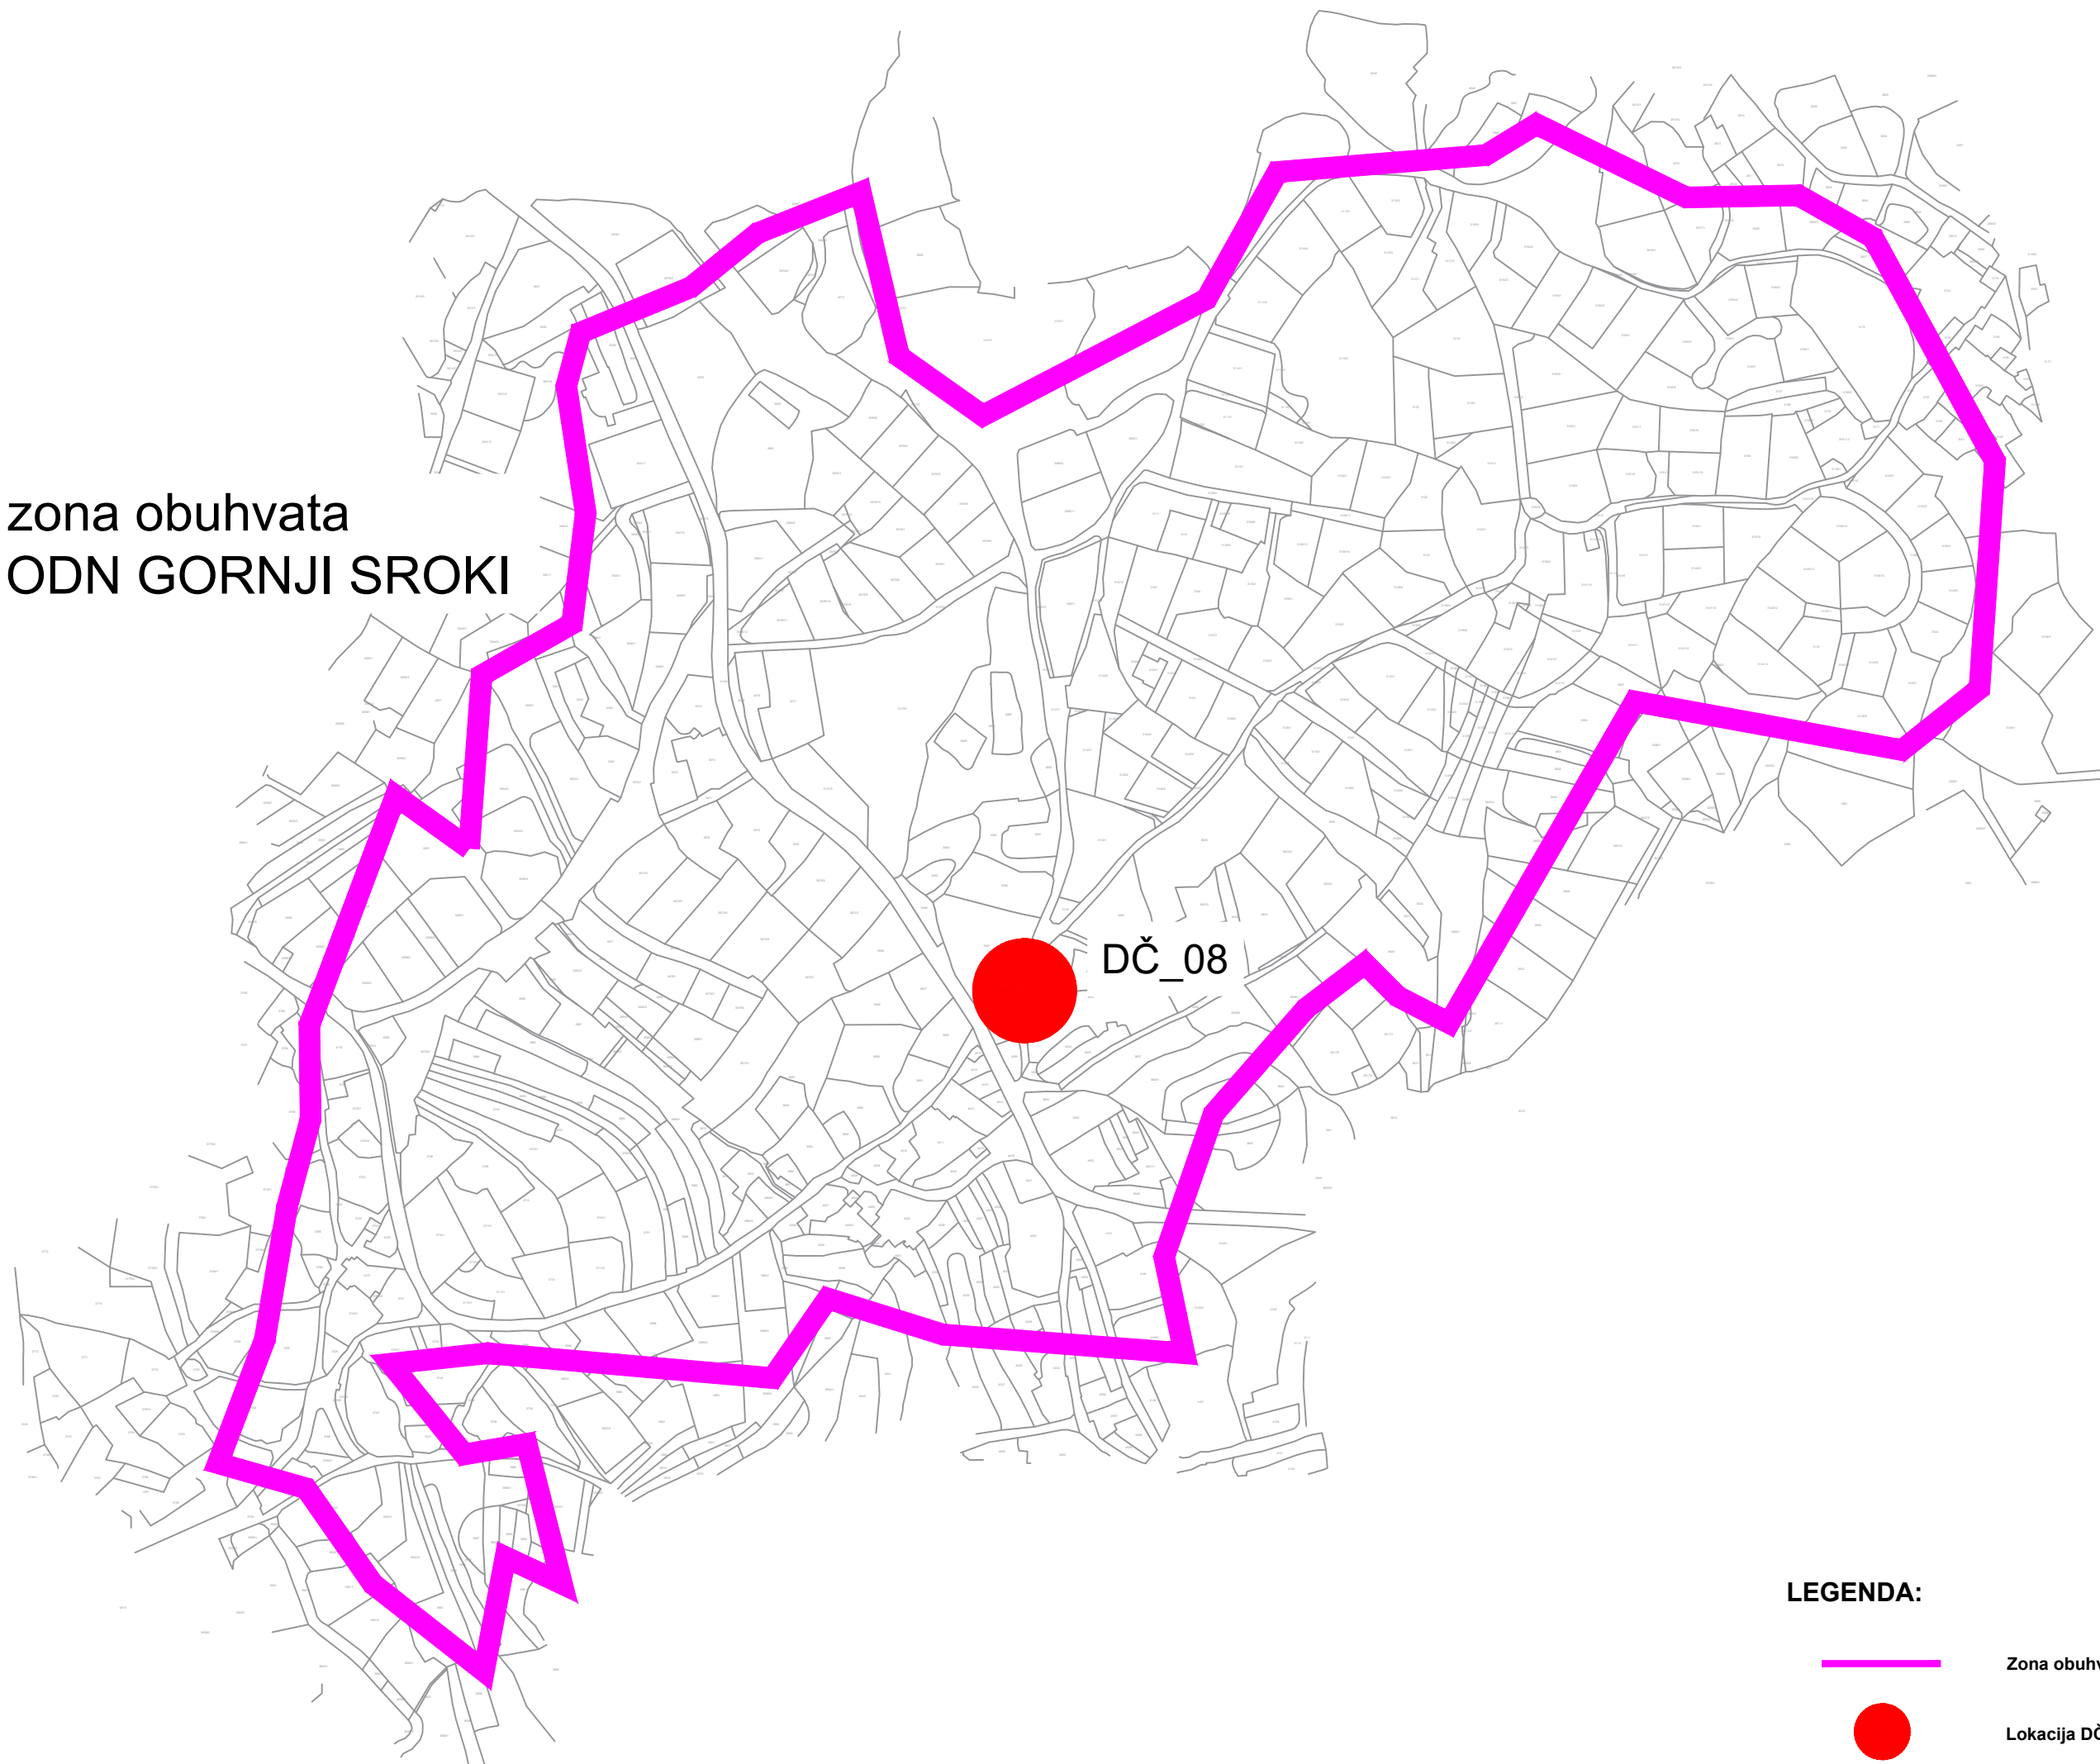

zona obuhvata
ODN GORNJI SROKI

DČ_08

LEGENDA:

Zona obuhvata DČ

Lokacija DČ