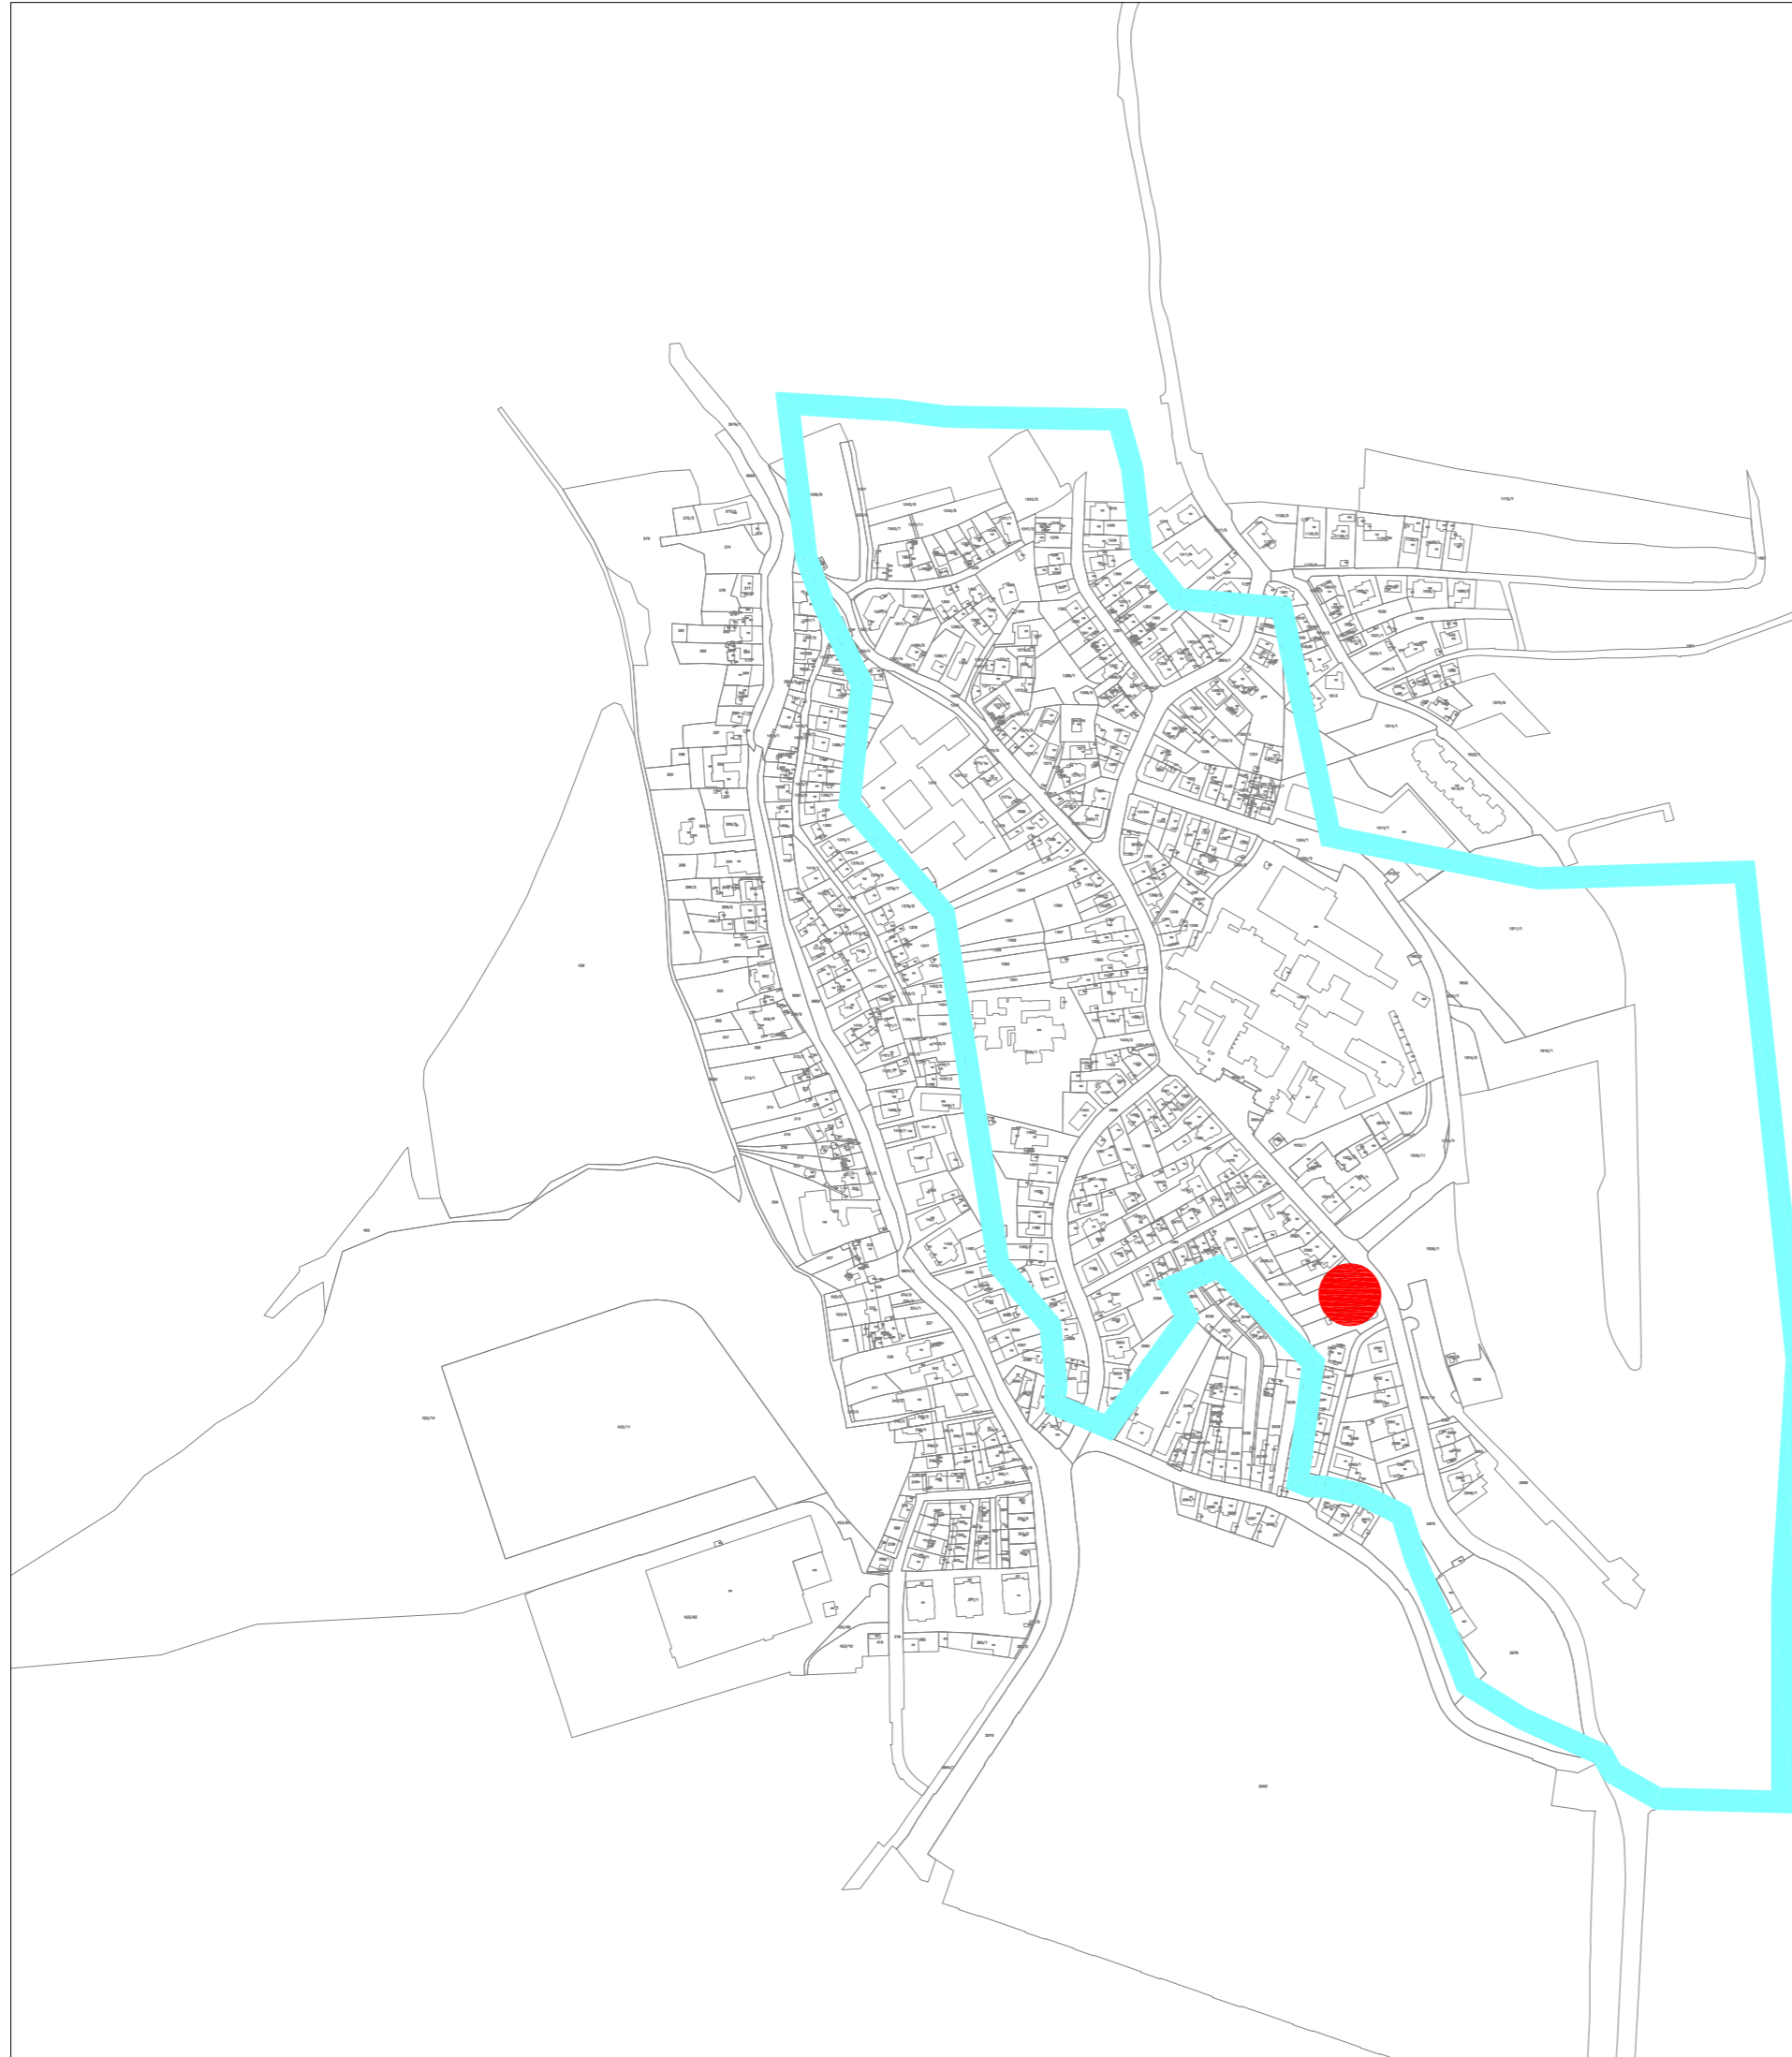

ČRNOMER

**Zona obuhvata  
FTTH\_ZAGREB\_SVETI DUH DČ 6**

-  Obuhvat SDM
-  Pozicija DČ