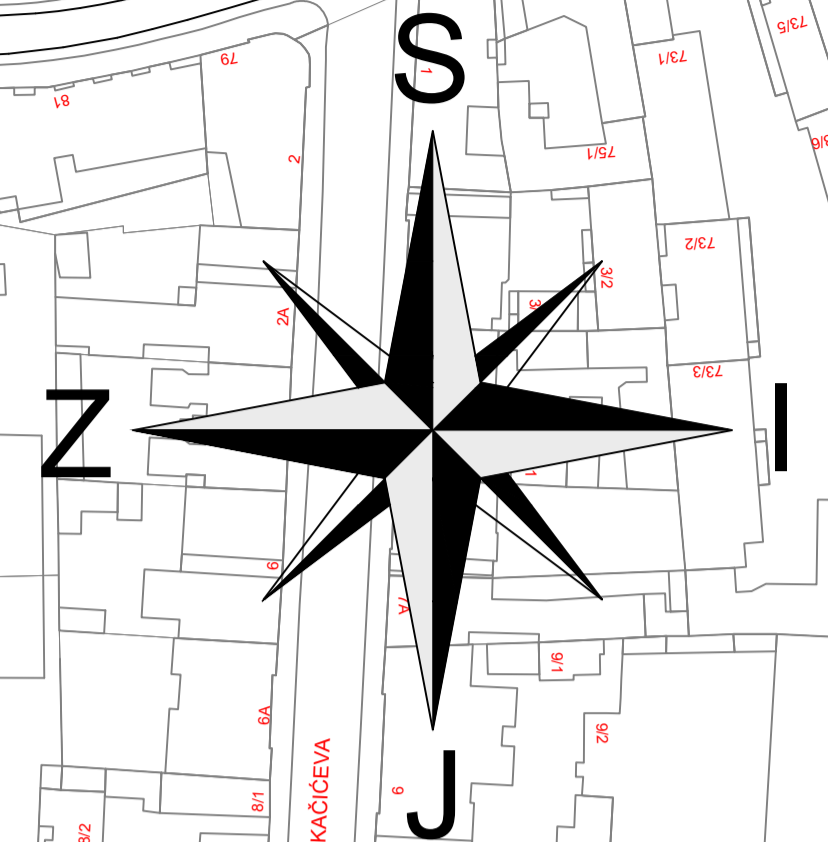

ZONA OBUHVATA ZAGREB - KLAIĆEVA

DČ-15
Klaićeva 54

Zona obuhvata DČ
Lokacija distributivnog čvora