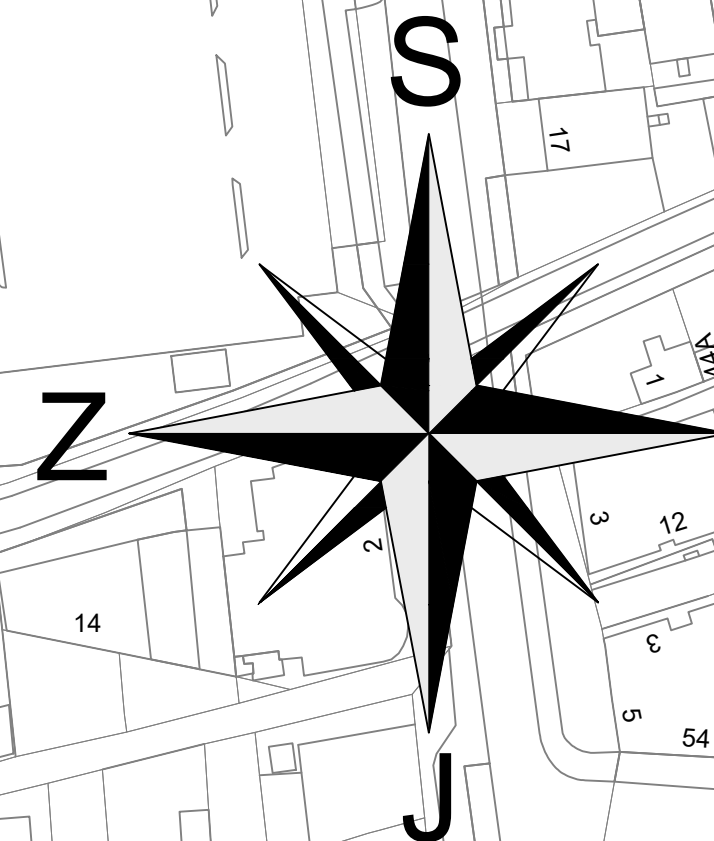

# ZONA OBUHVATA ZAGREB - KRAPINSKA

DČ-05, vanjski kabinet  
Krapinska 58, Zagreb

Zona obuhvata DČ  
Lokacija distributivnog čvora