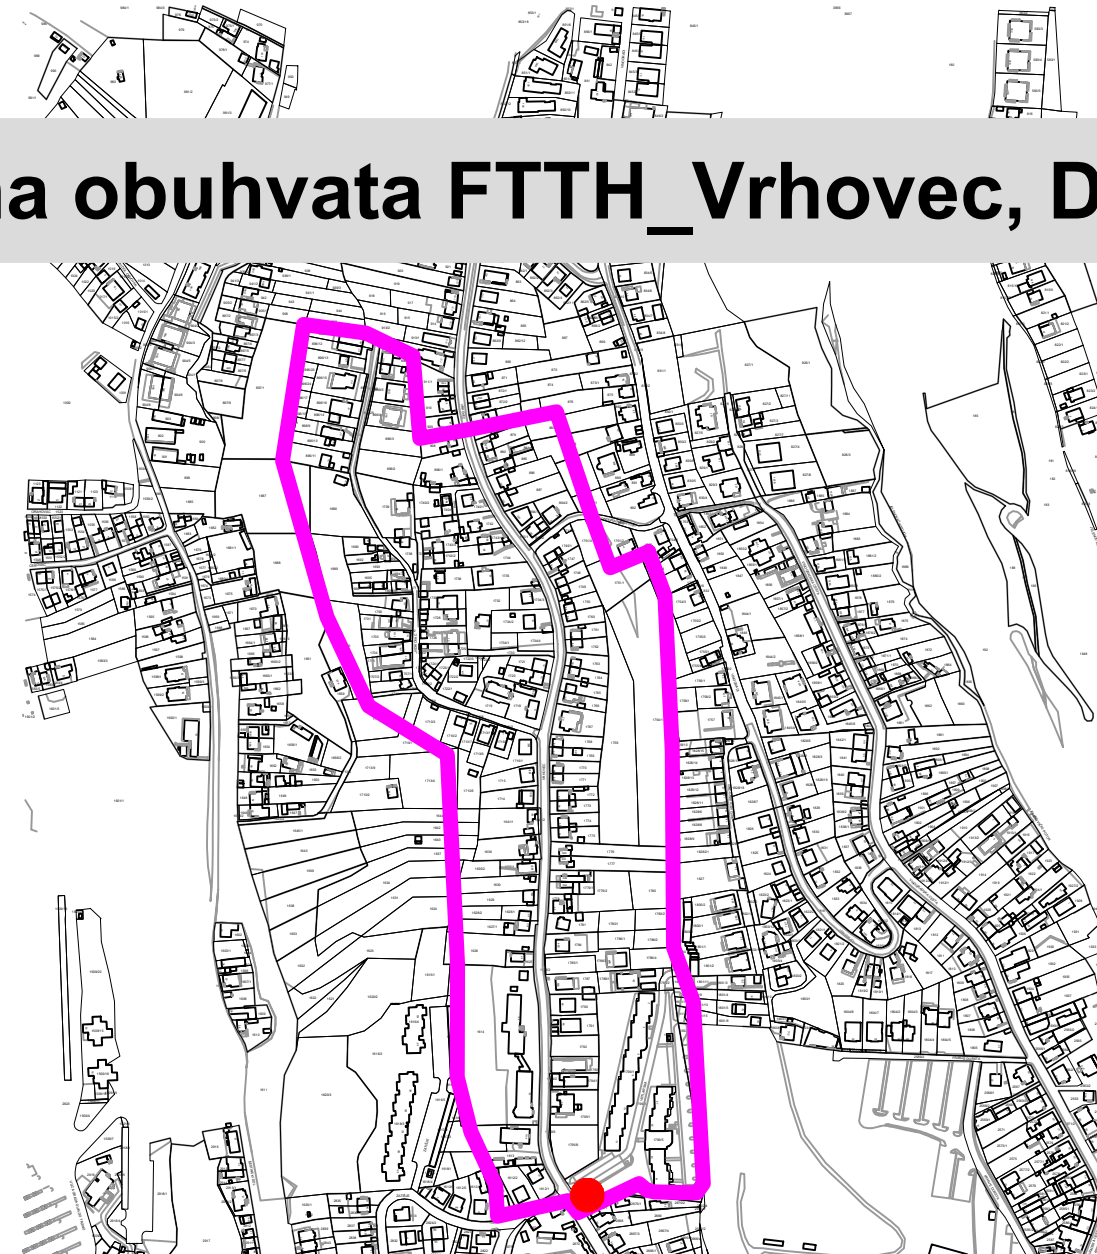

## Zona obuhvata FTTH\_Vrhovec, DČ12

DČ\_12, pored Vrhovec 34, Zagreb

**LEGENDA:**

-  Zona obuhvata DČ
-  Lokacija DČ