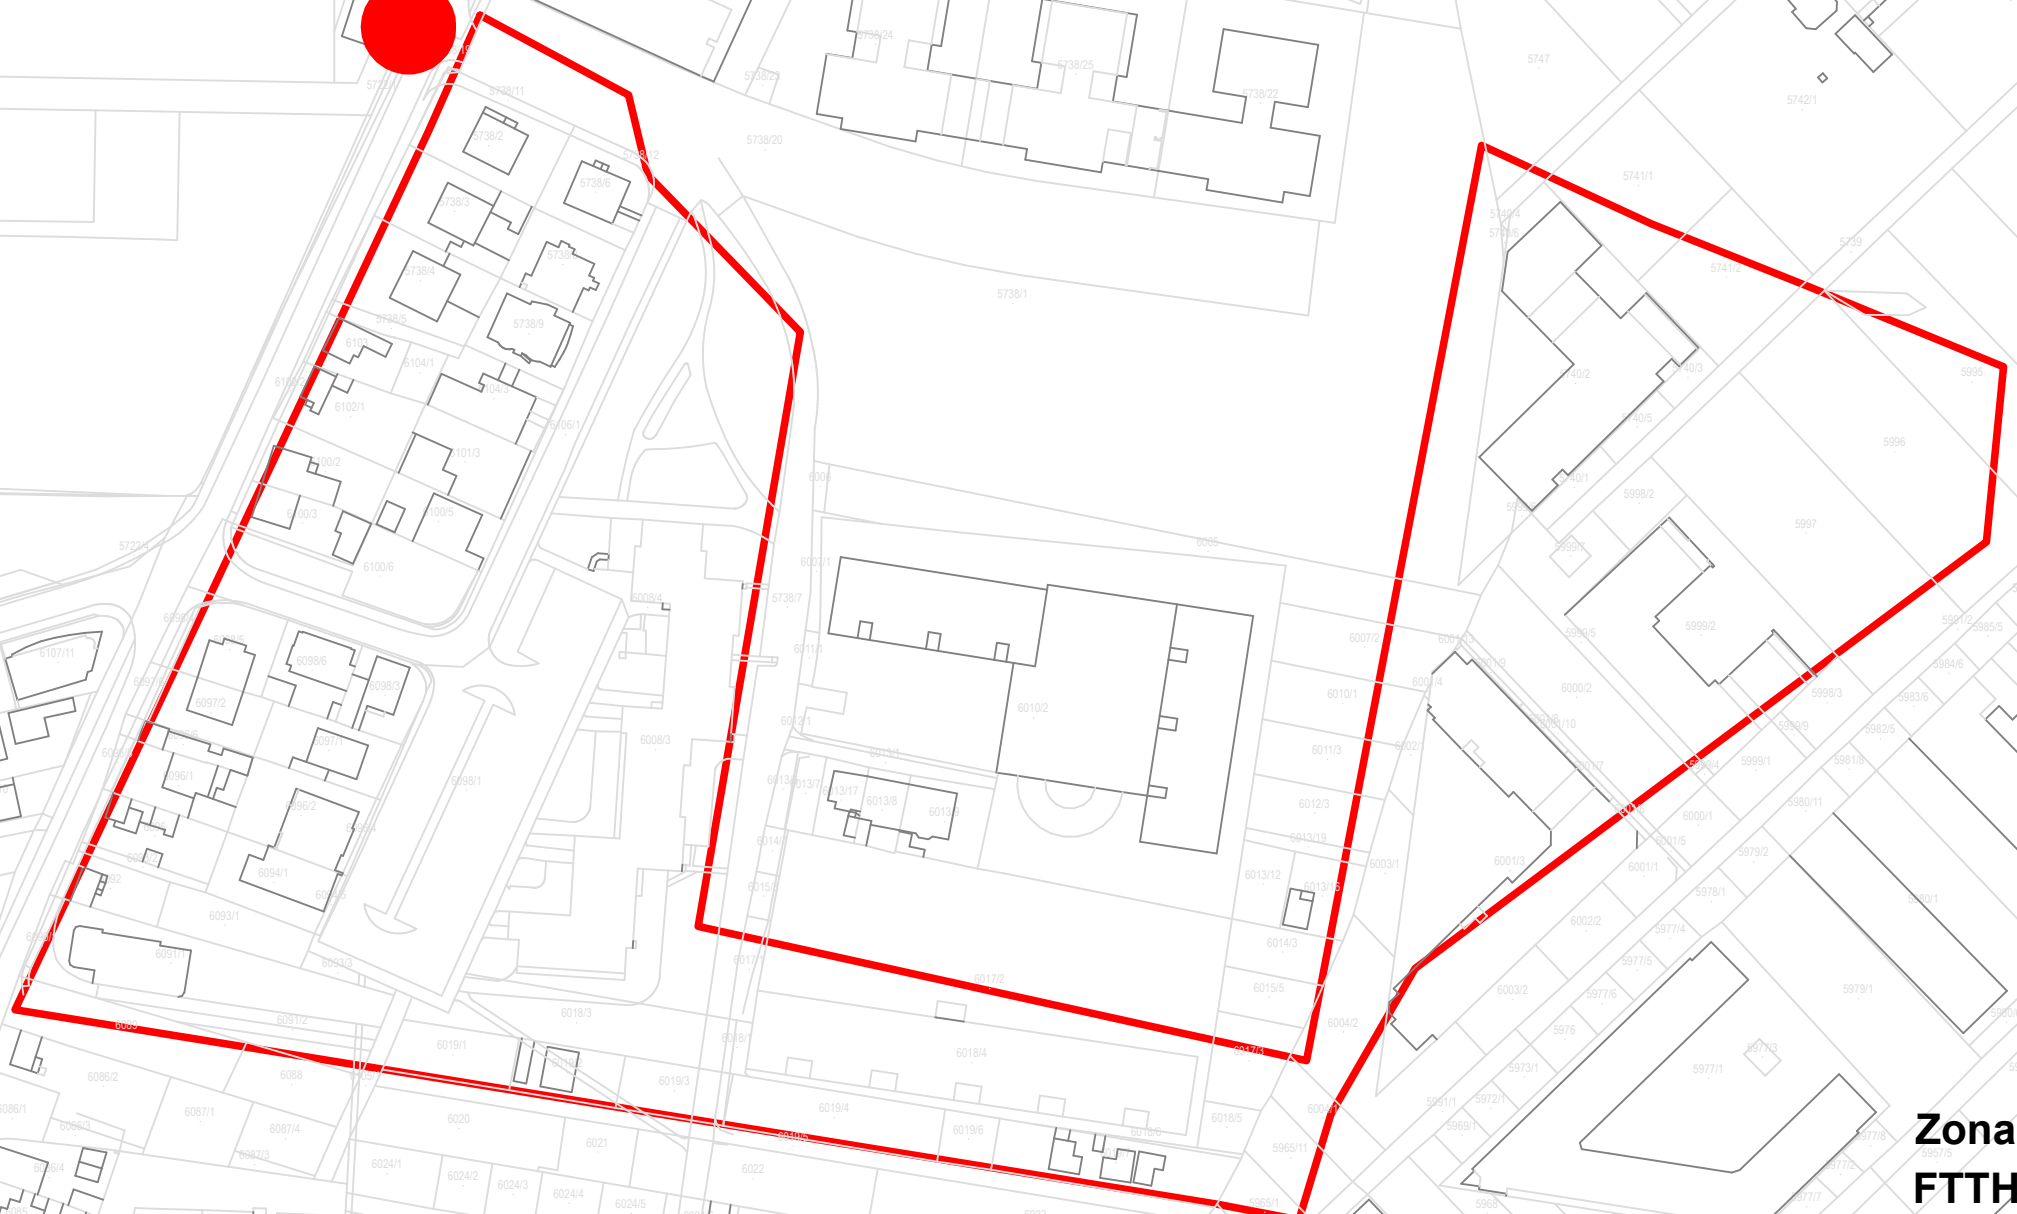

k.o. Vrapče

DČ1

Zona obuhvata  
FTTH\_ZAGREB\_VRBJE 2 - DČ1

KAZALO:

-  Obuhvat DČ
-  Lokacija DČ