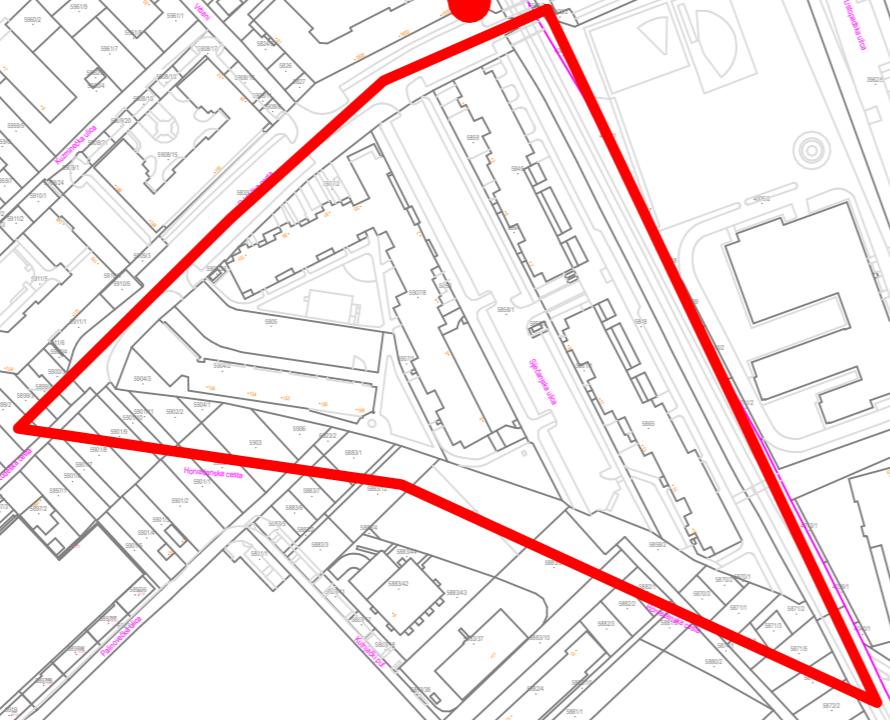

k.o. Vrapče

k.o. Rudeš

DČ1

Zona obuhvata  
FTTH\_ZAGREB\_VRBANI DČ1

- KAZALO:
-  Obuhvat DČ
  -  Lokacija DČ