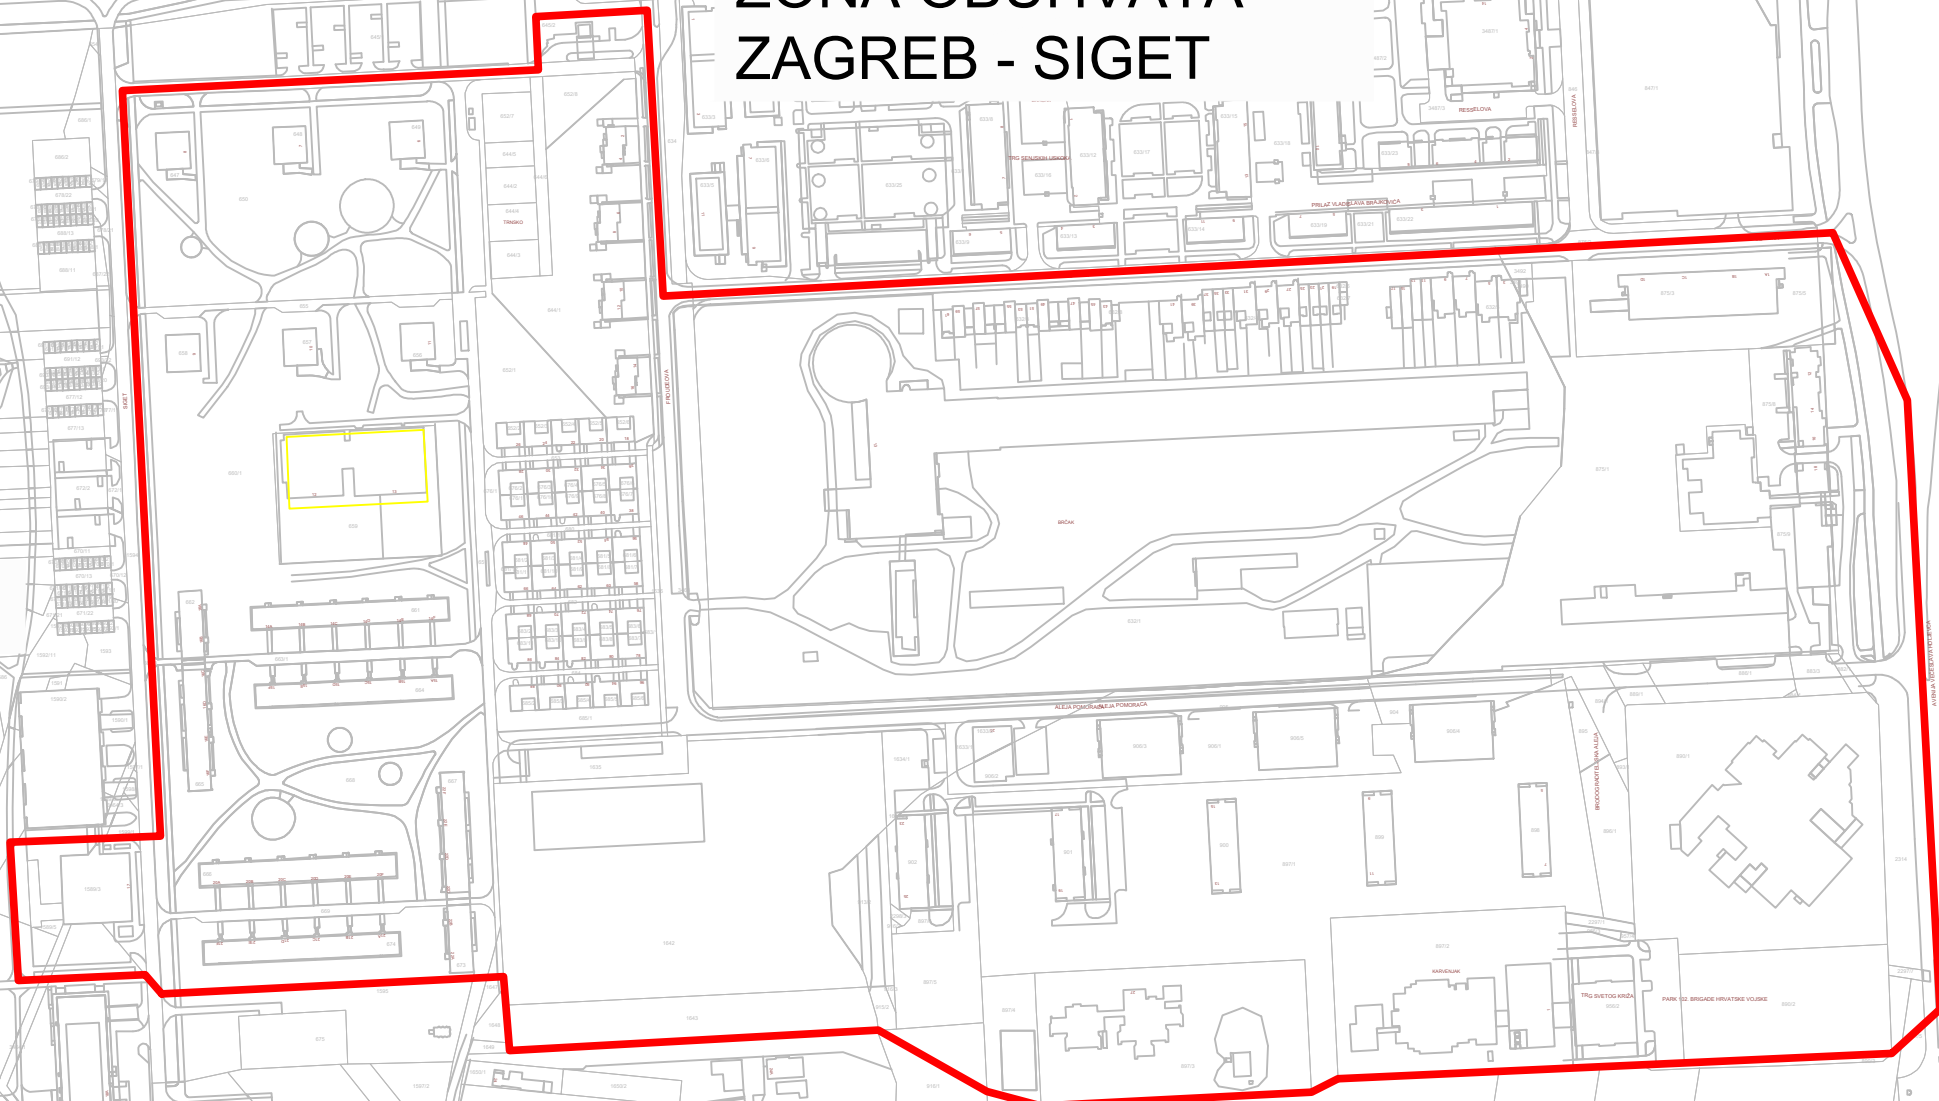

ZONA OBUHVATA ZAGREB - SIGET

DČ - 01, Trnsko 22

	Zona obuhvata DČ
	Lokacija distributivnog čvora