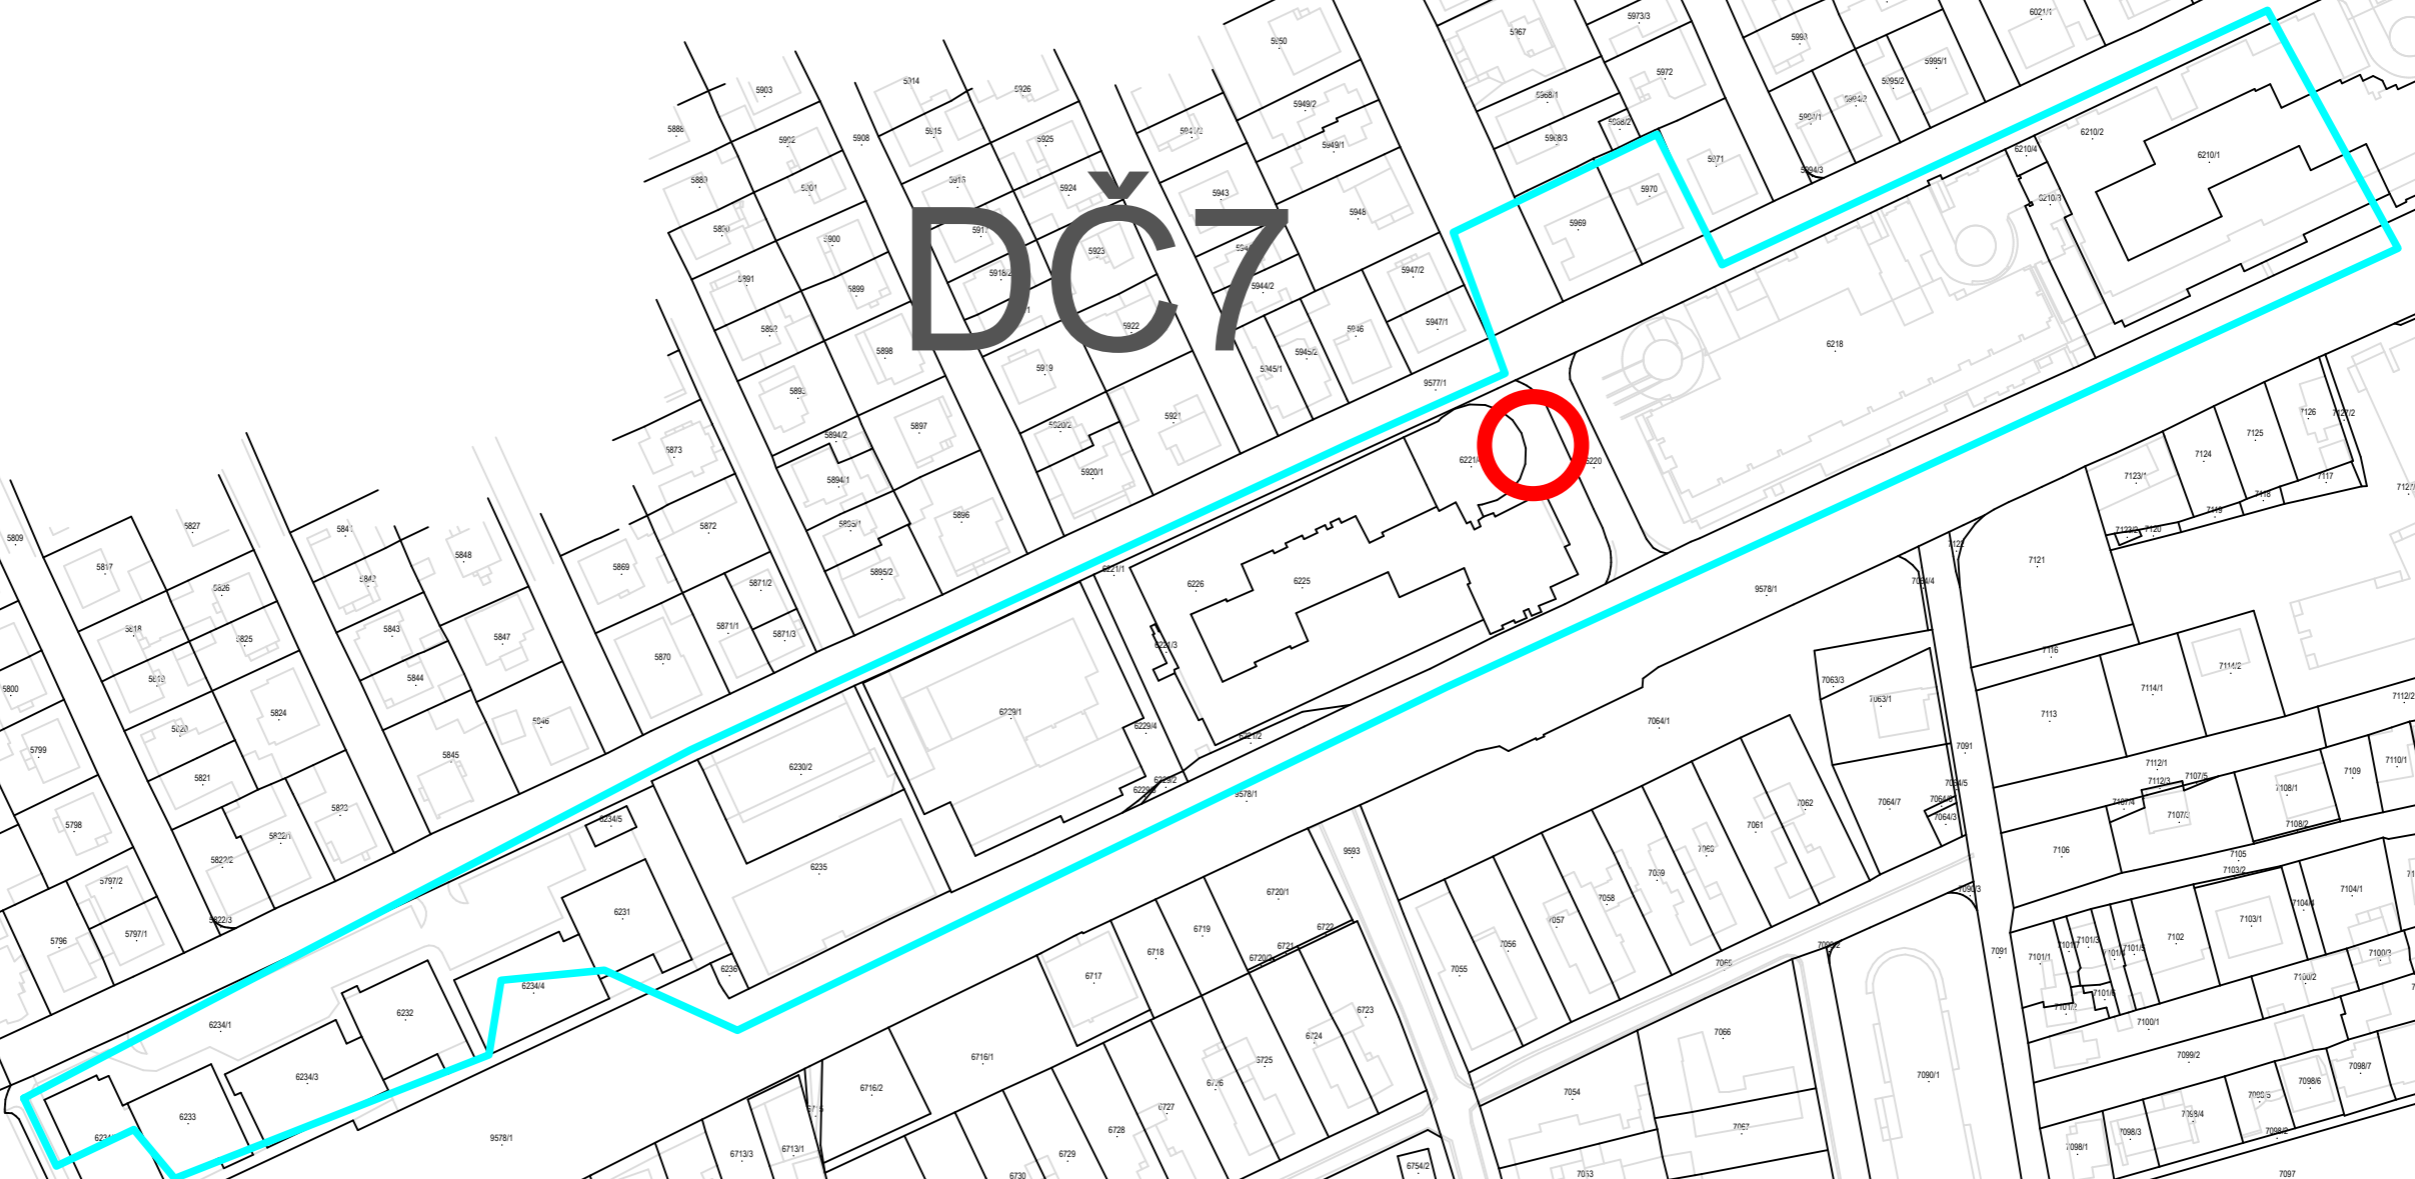

k.o. DUBRAVA

DČ 7

Zona obuhvata  
FTTH\_ZAGREB DUBRAVA 6 - DČ 7

KAZALO:

-  Obuhvat SDM
-  Lokacija DČ