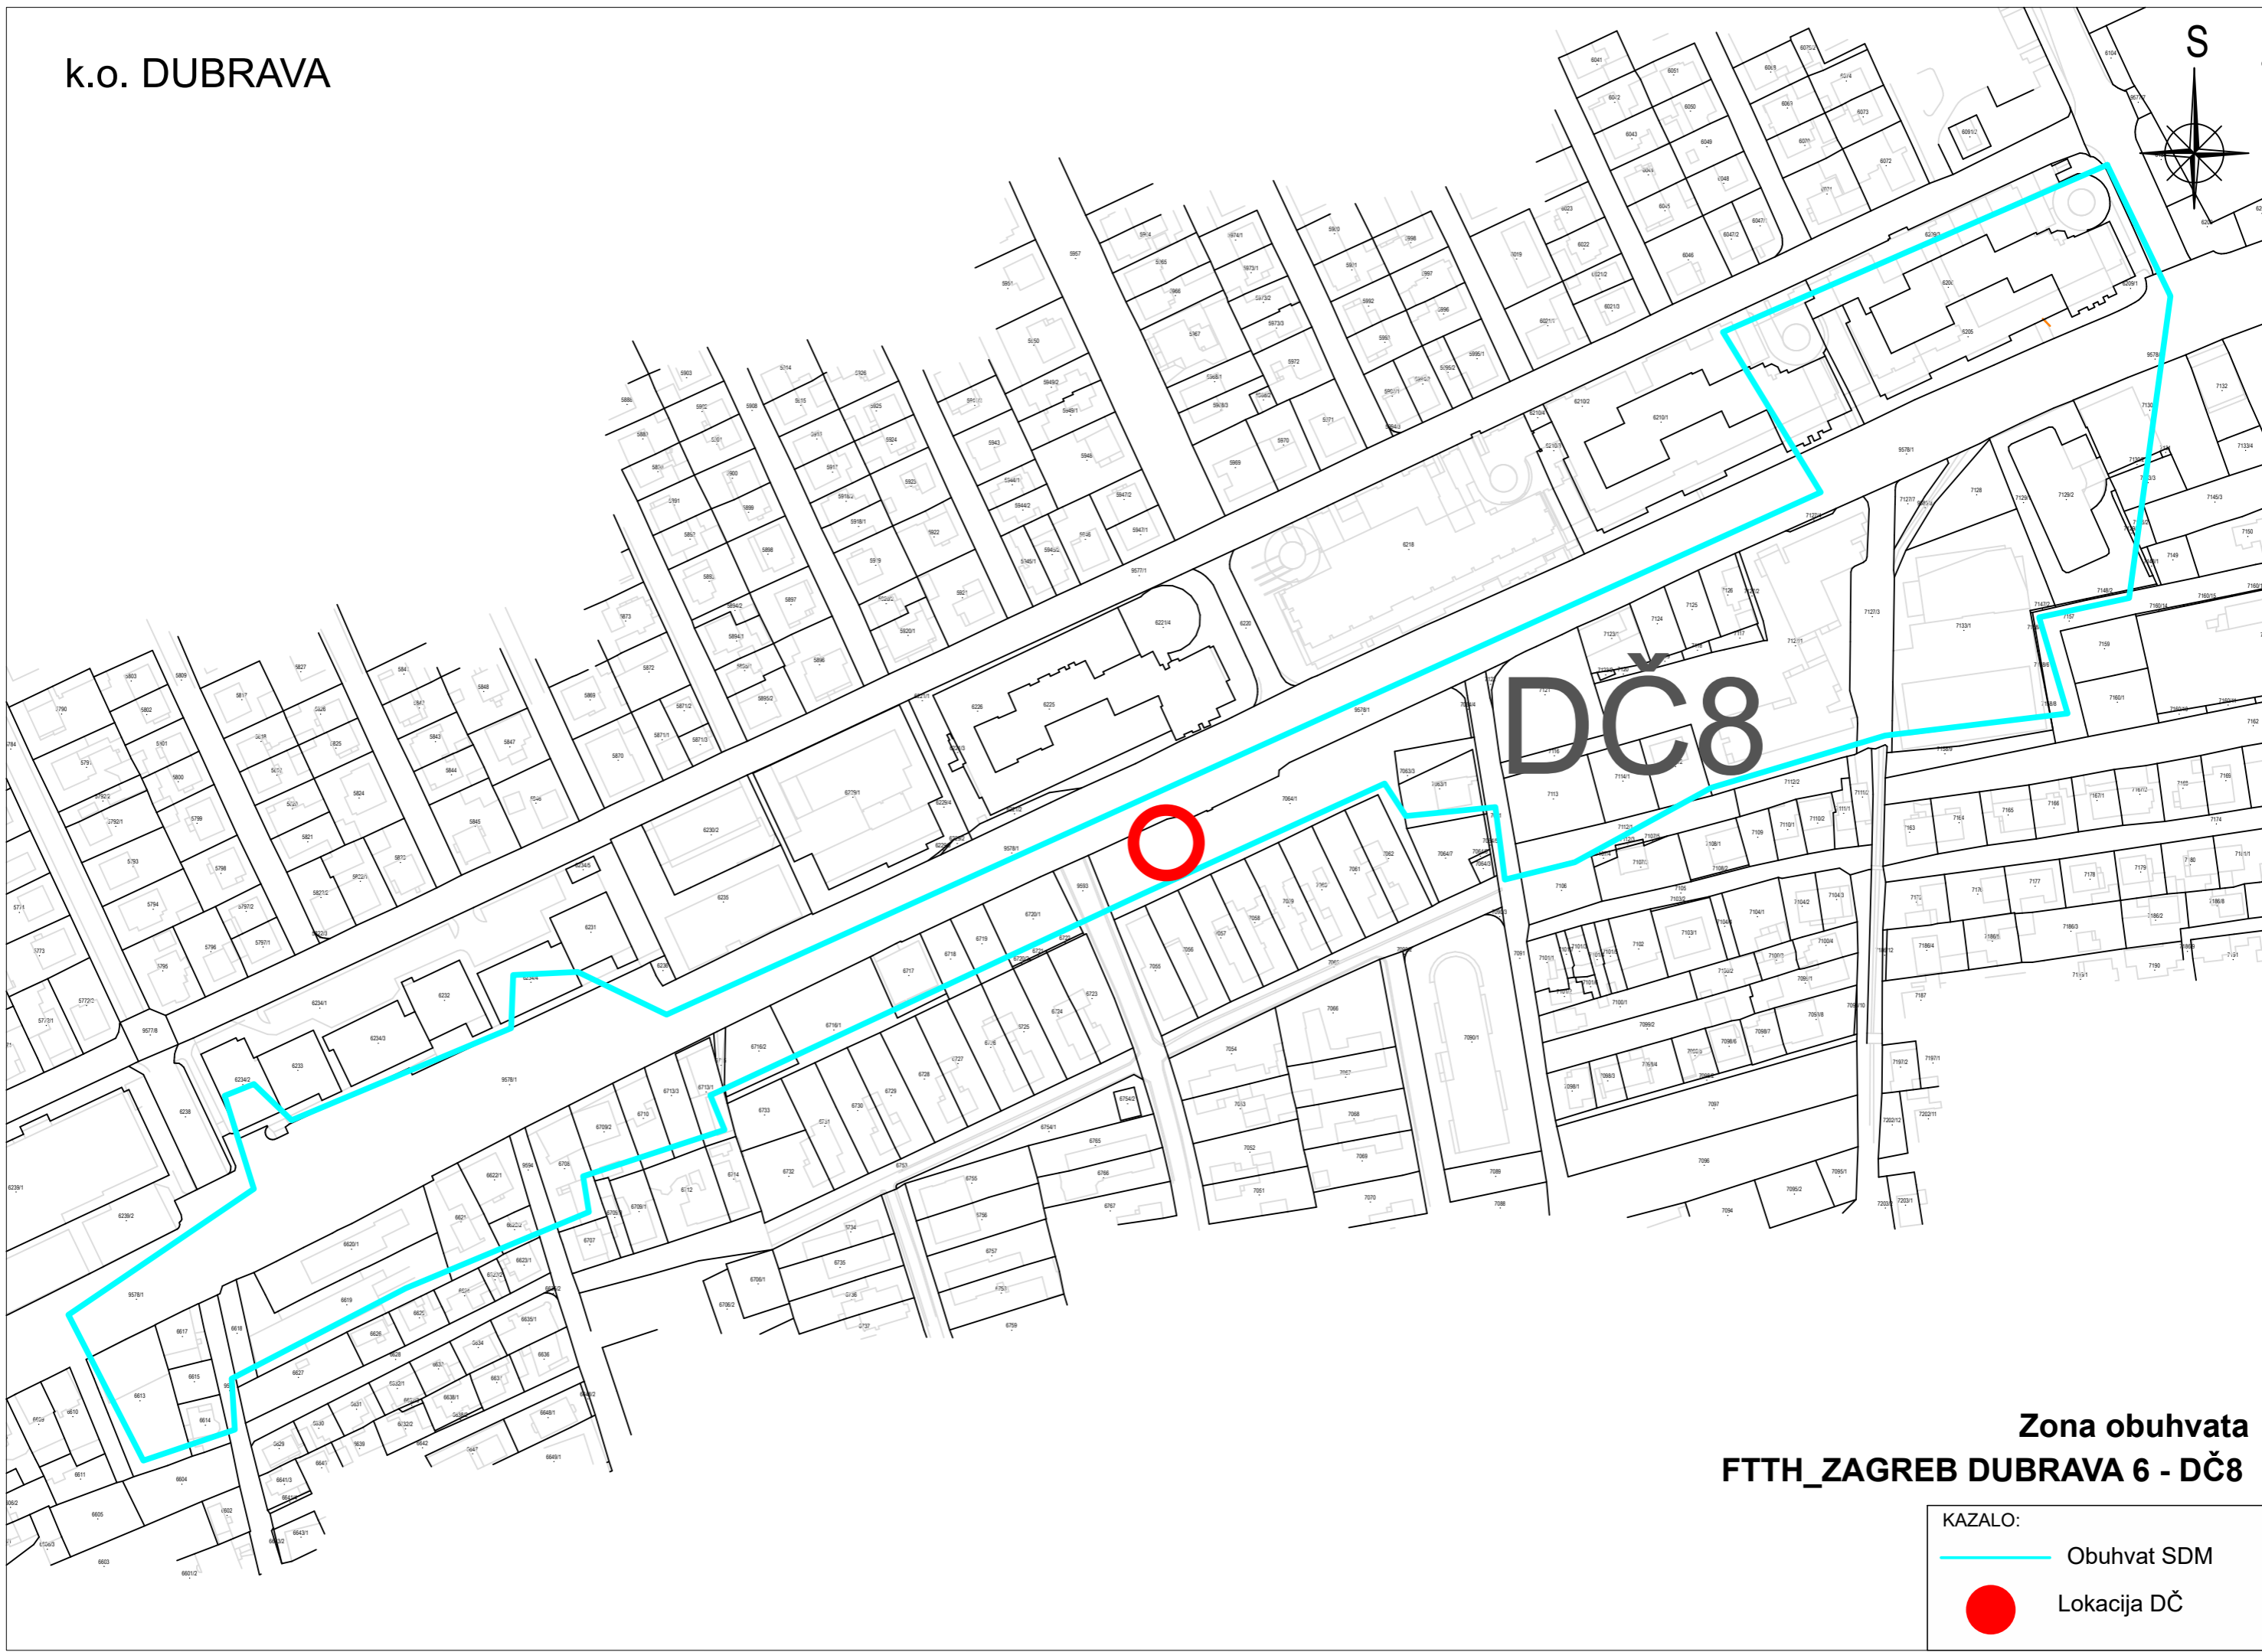

k.o. DUBRAVA

DČ8

**Zona obuhvata  
FTTH\_ZAGREB DUBRAVA 6 - DČ8**

KAZALO:

-  Obuhvat SDM
-  Lokacija DČ