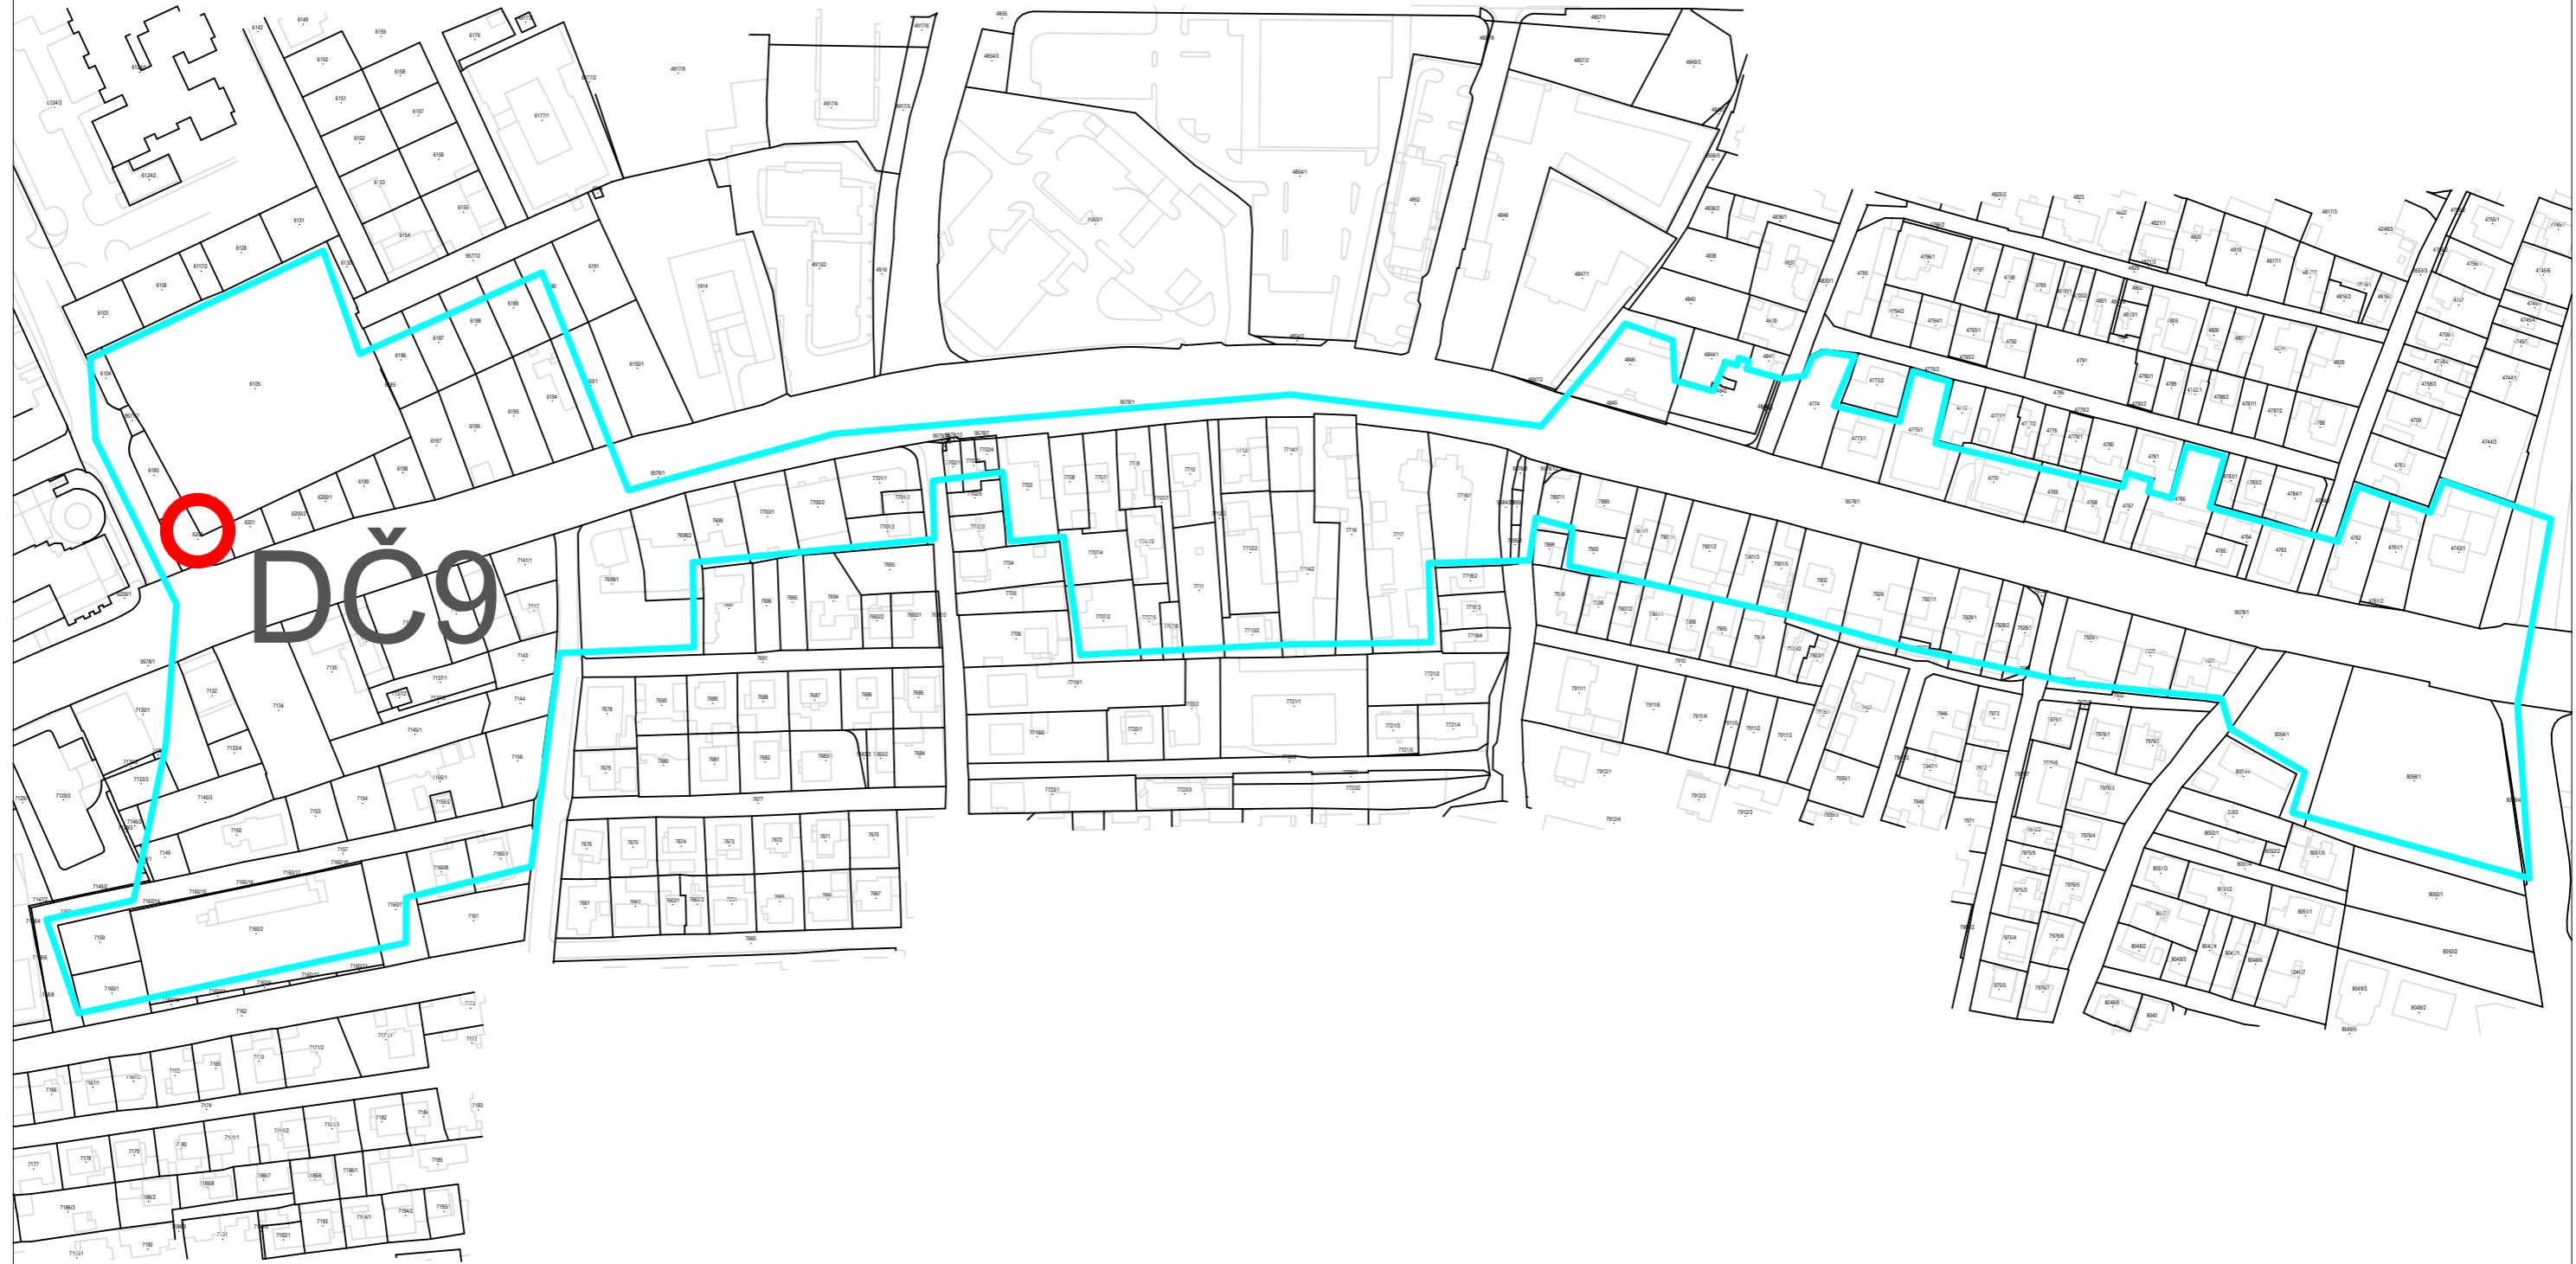

k.o. DUBRAVA

**Zona obuhvata  
FTTH\_ZAGREB DUBRAVA 6 - DČ9**

KAZALO:

-  Obuhvat SDM
-  Lokacija DČ