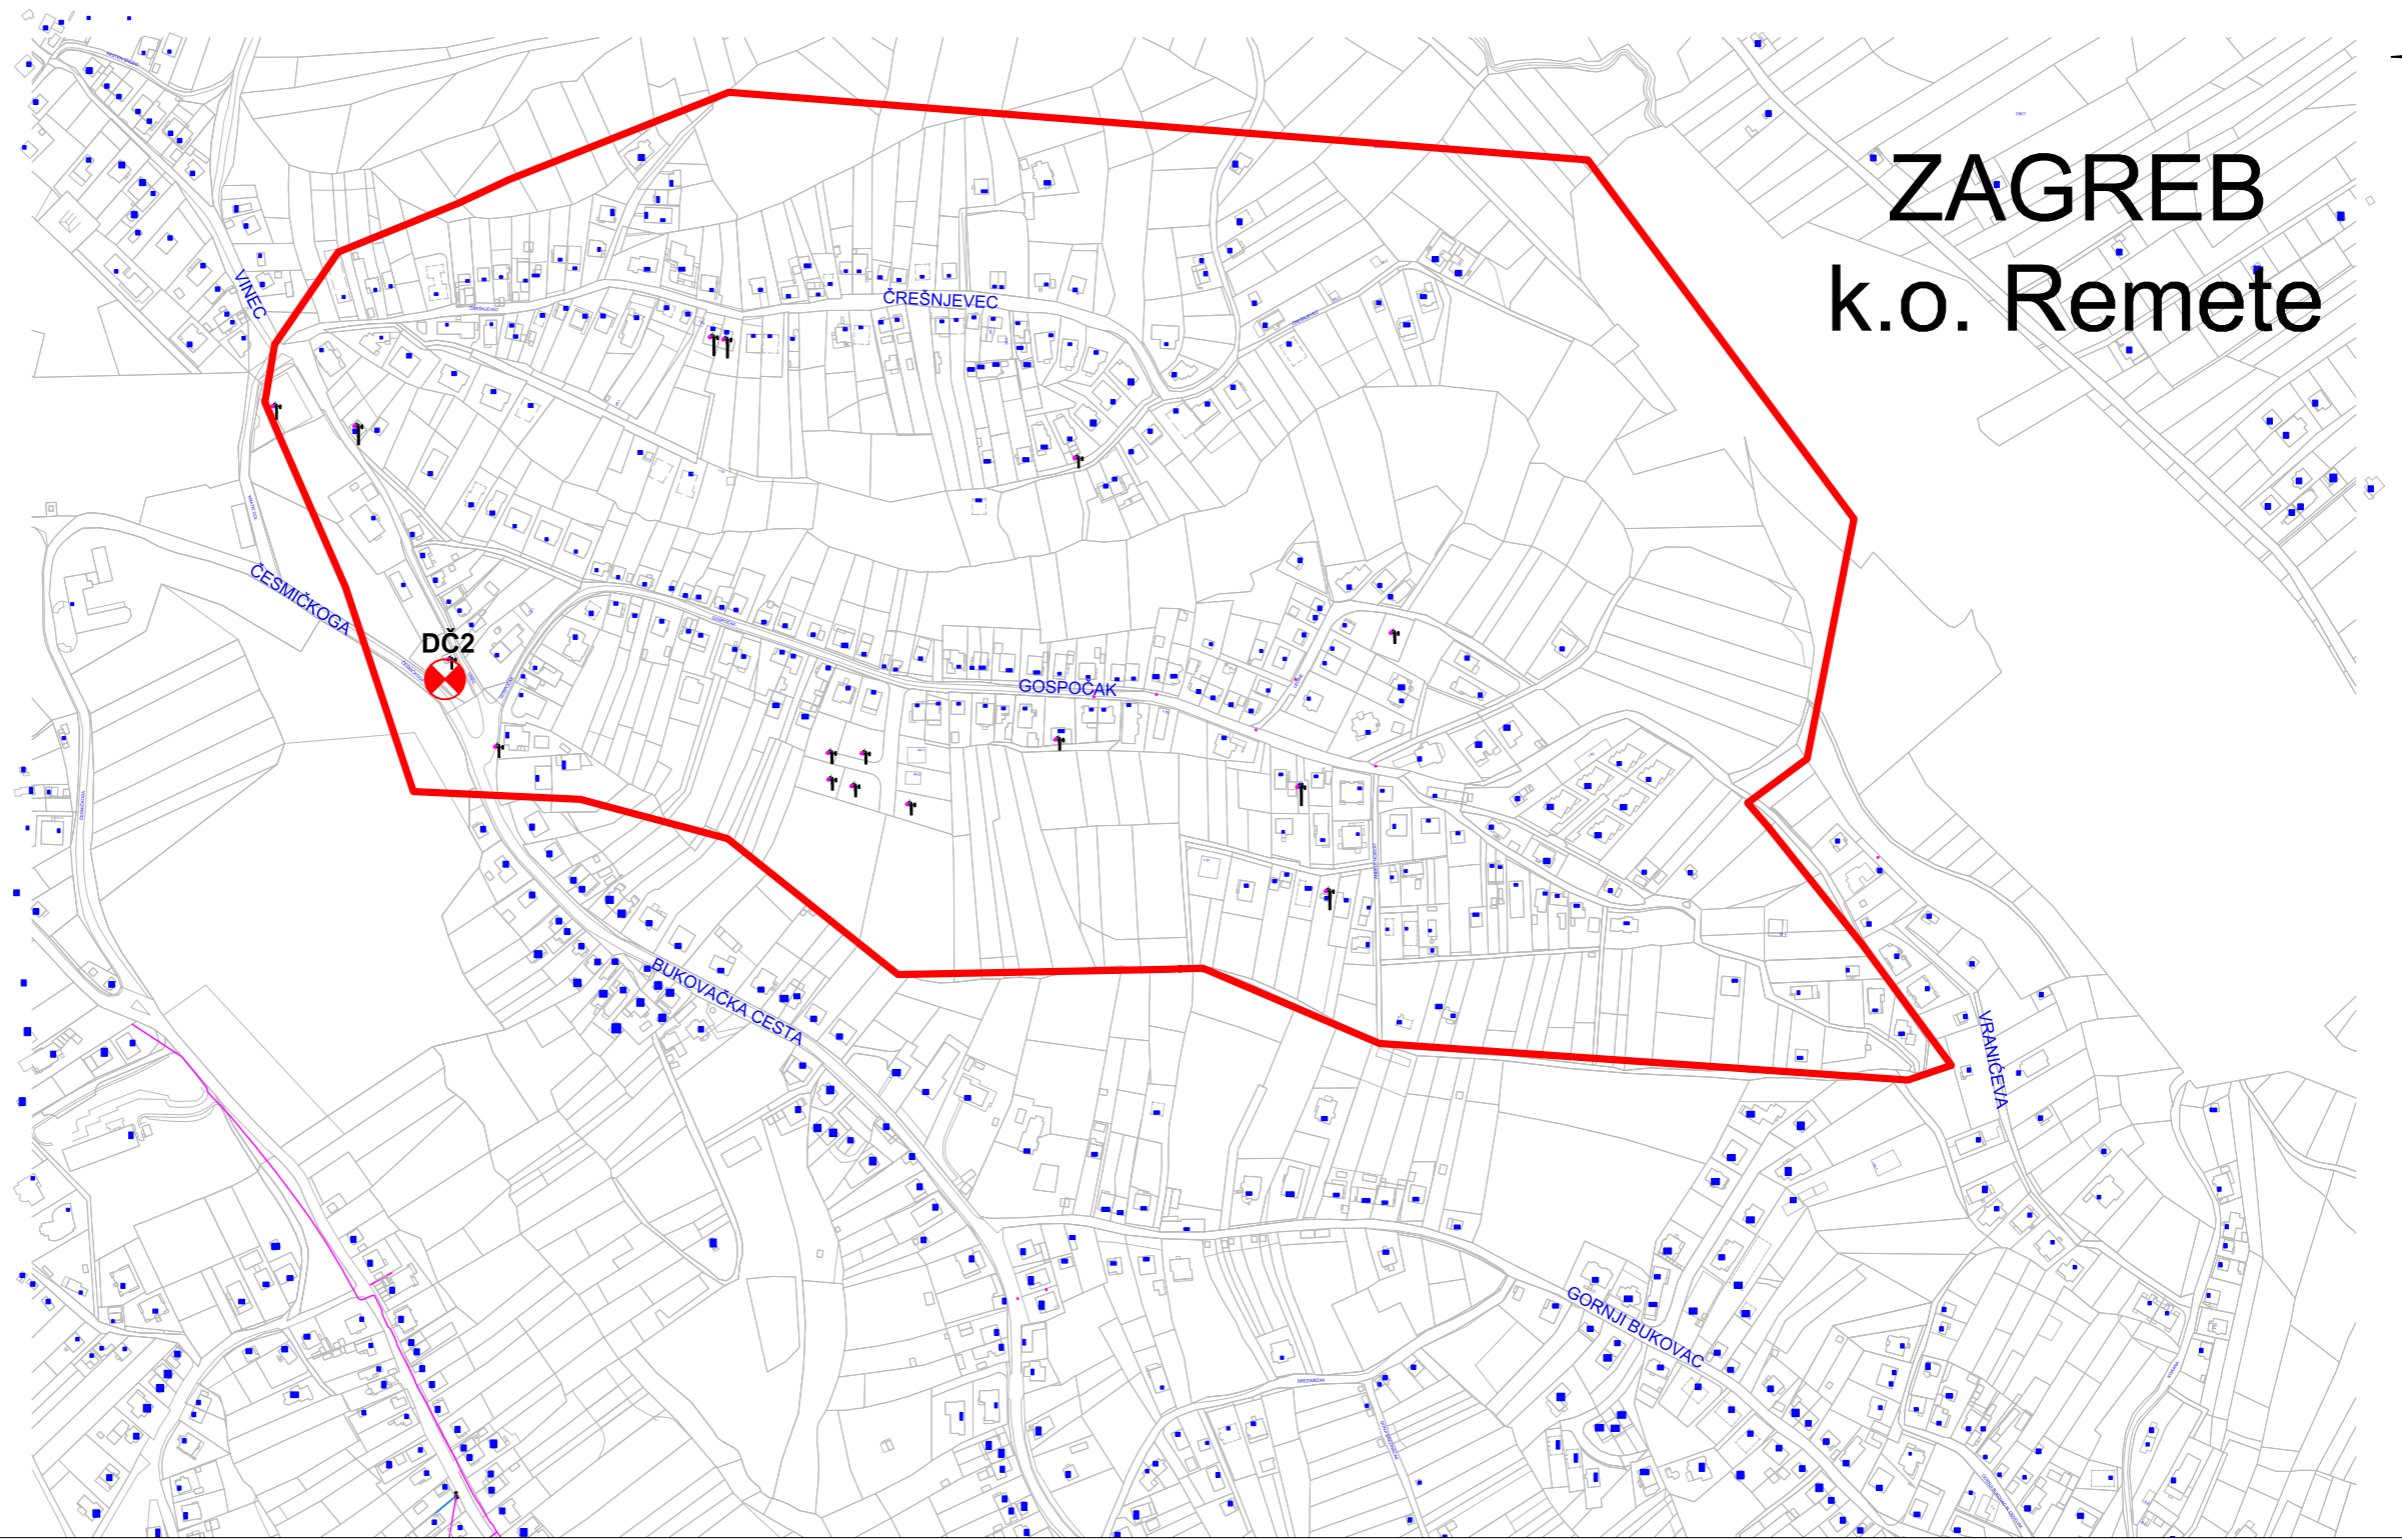

ZAGREB k.o. Remete

Zona obuhvata
FTH_ODN GORNJI BUKOVAC - DČ2 i DČ3
DČ2

LEGENDA:

-  Zona obuhvata DČ2
-  Lokacija DČ2