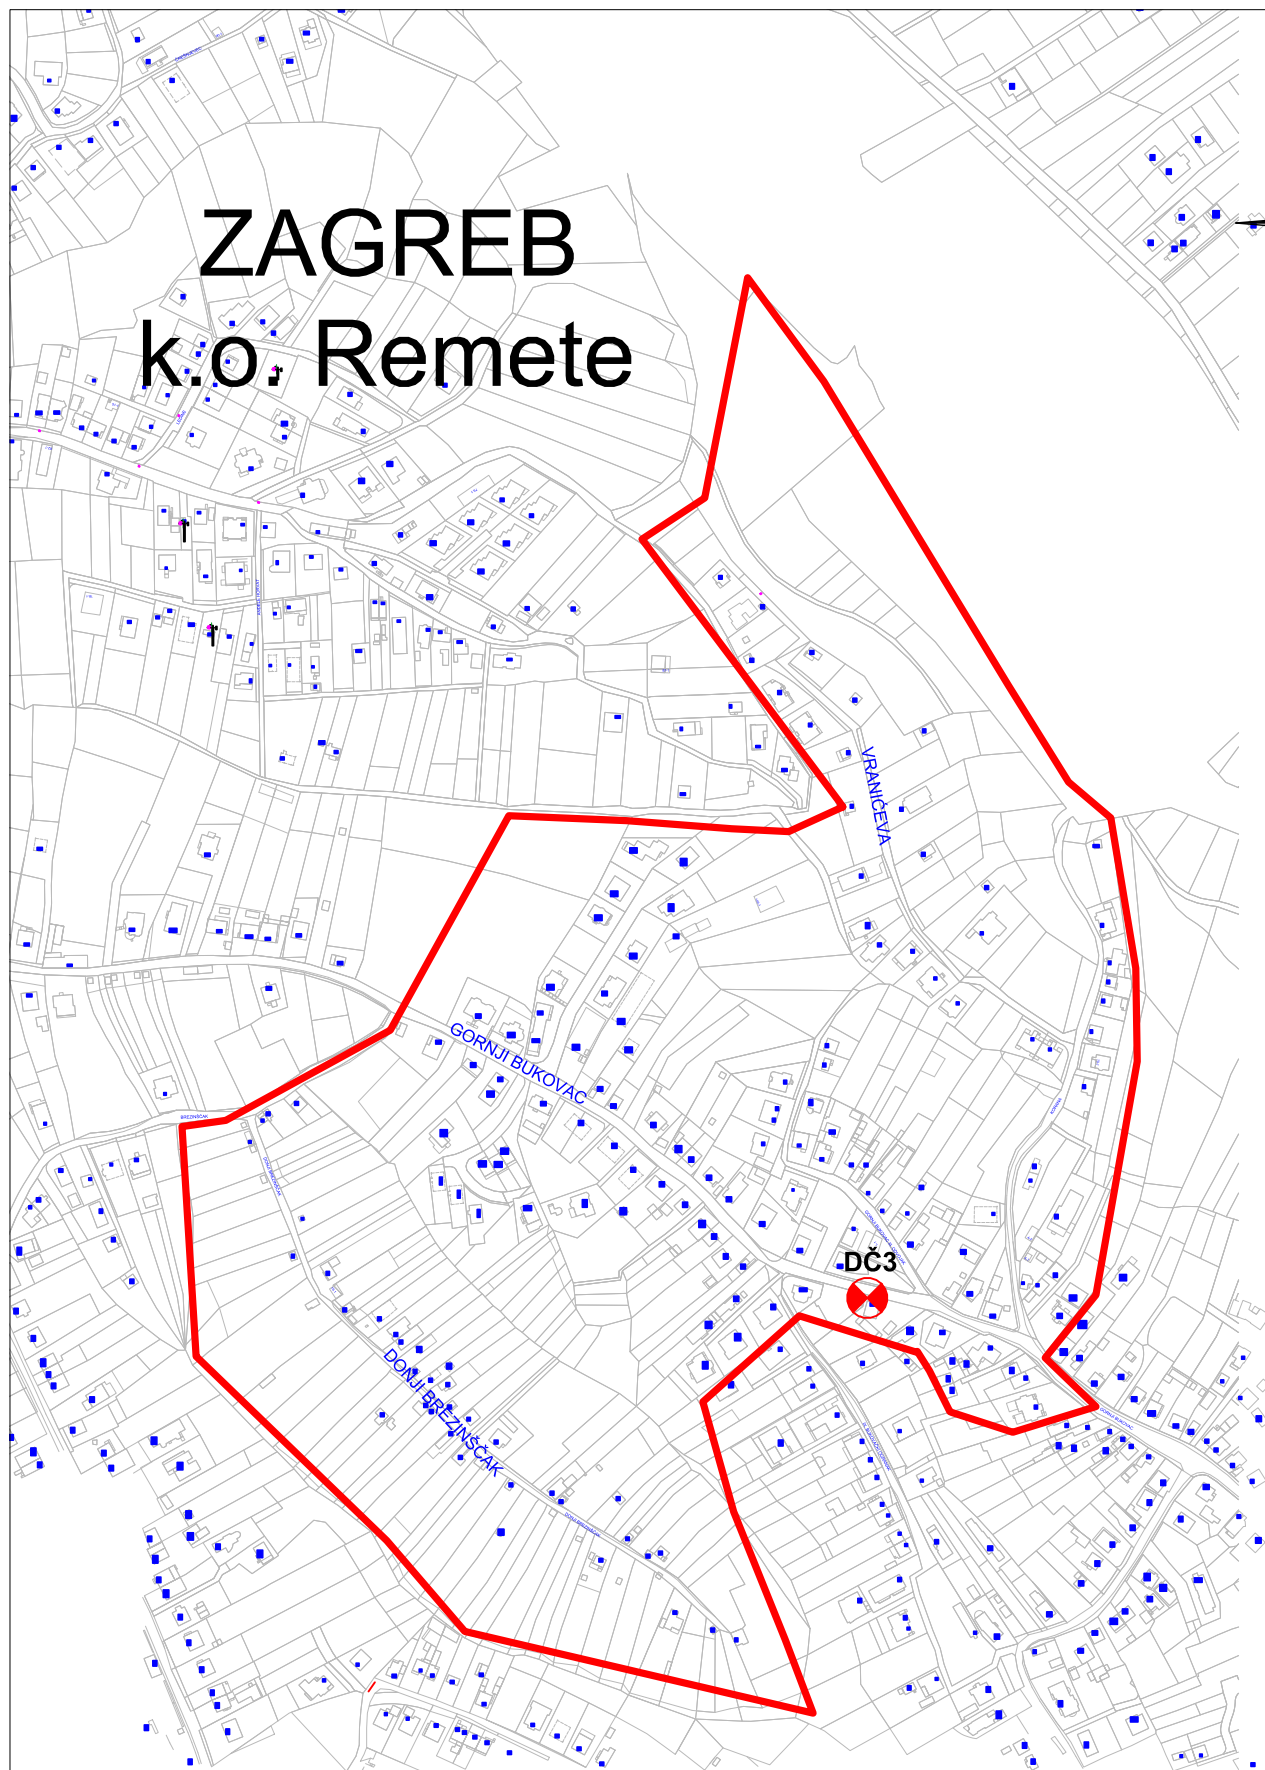

ZAGREB

k.o. Remete

Zona obuhvata
FTH_ODN GORNJI BUKOVAC - DČ2 i DČ3
DČ3

LEGENDA:

-  Zona obuhvata DČ3
-  Lokacija DČ3