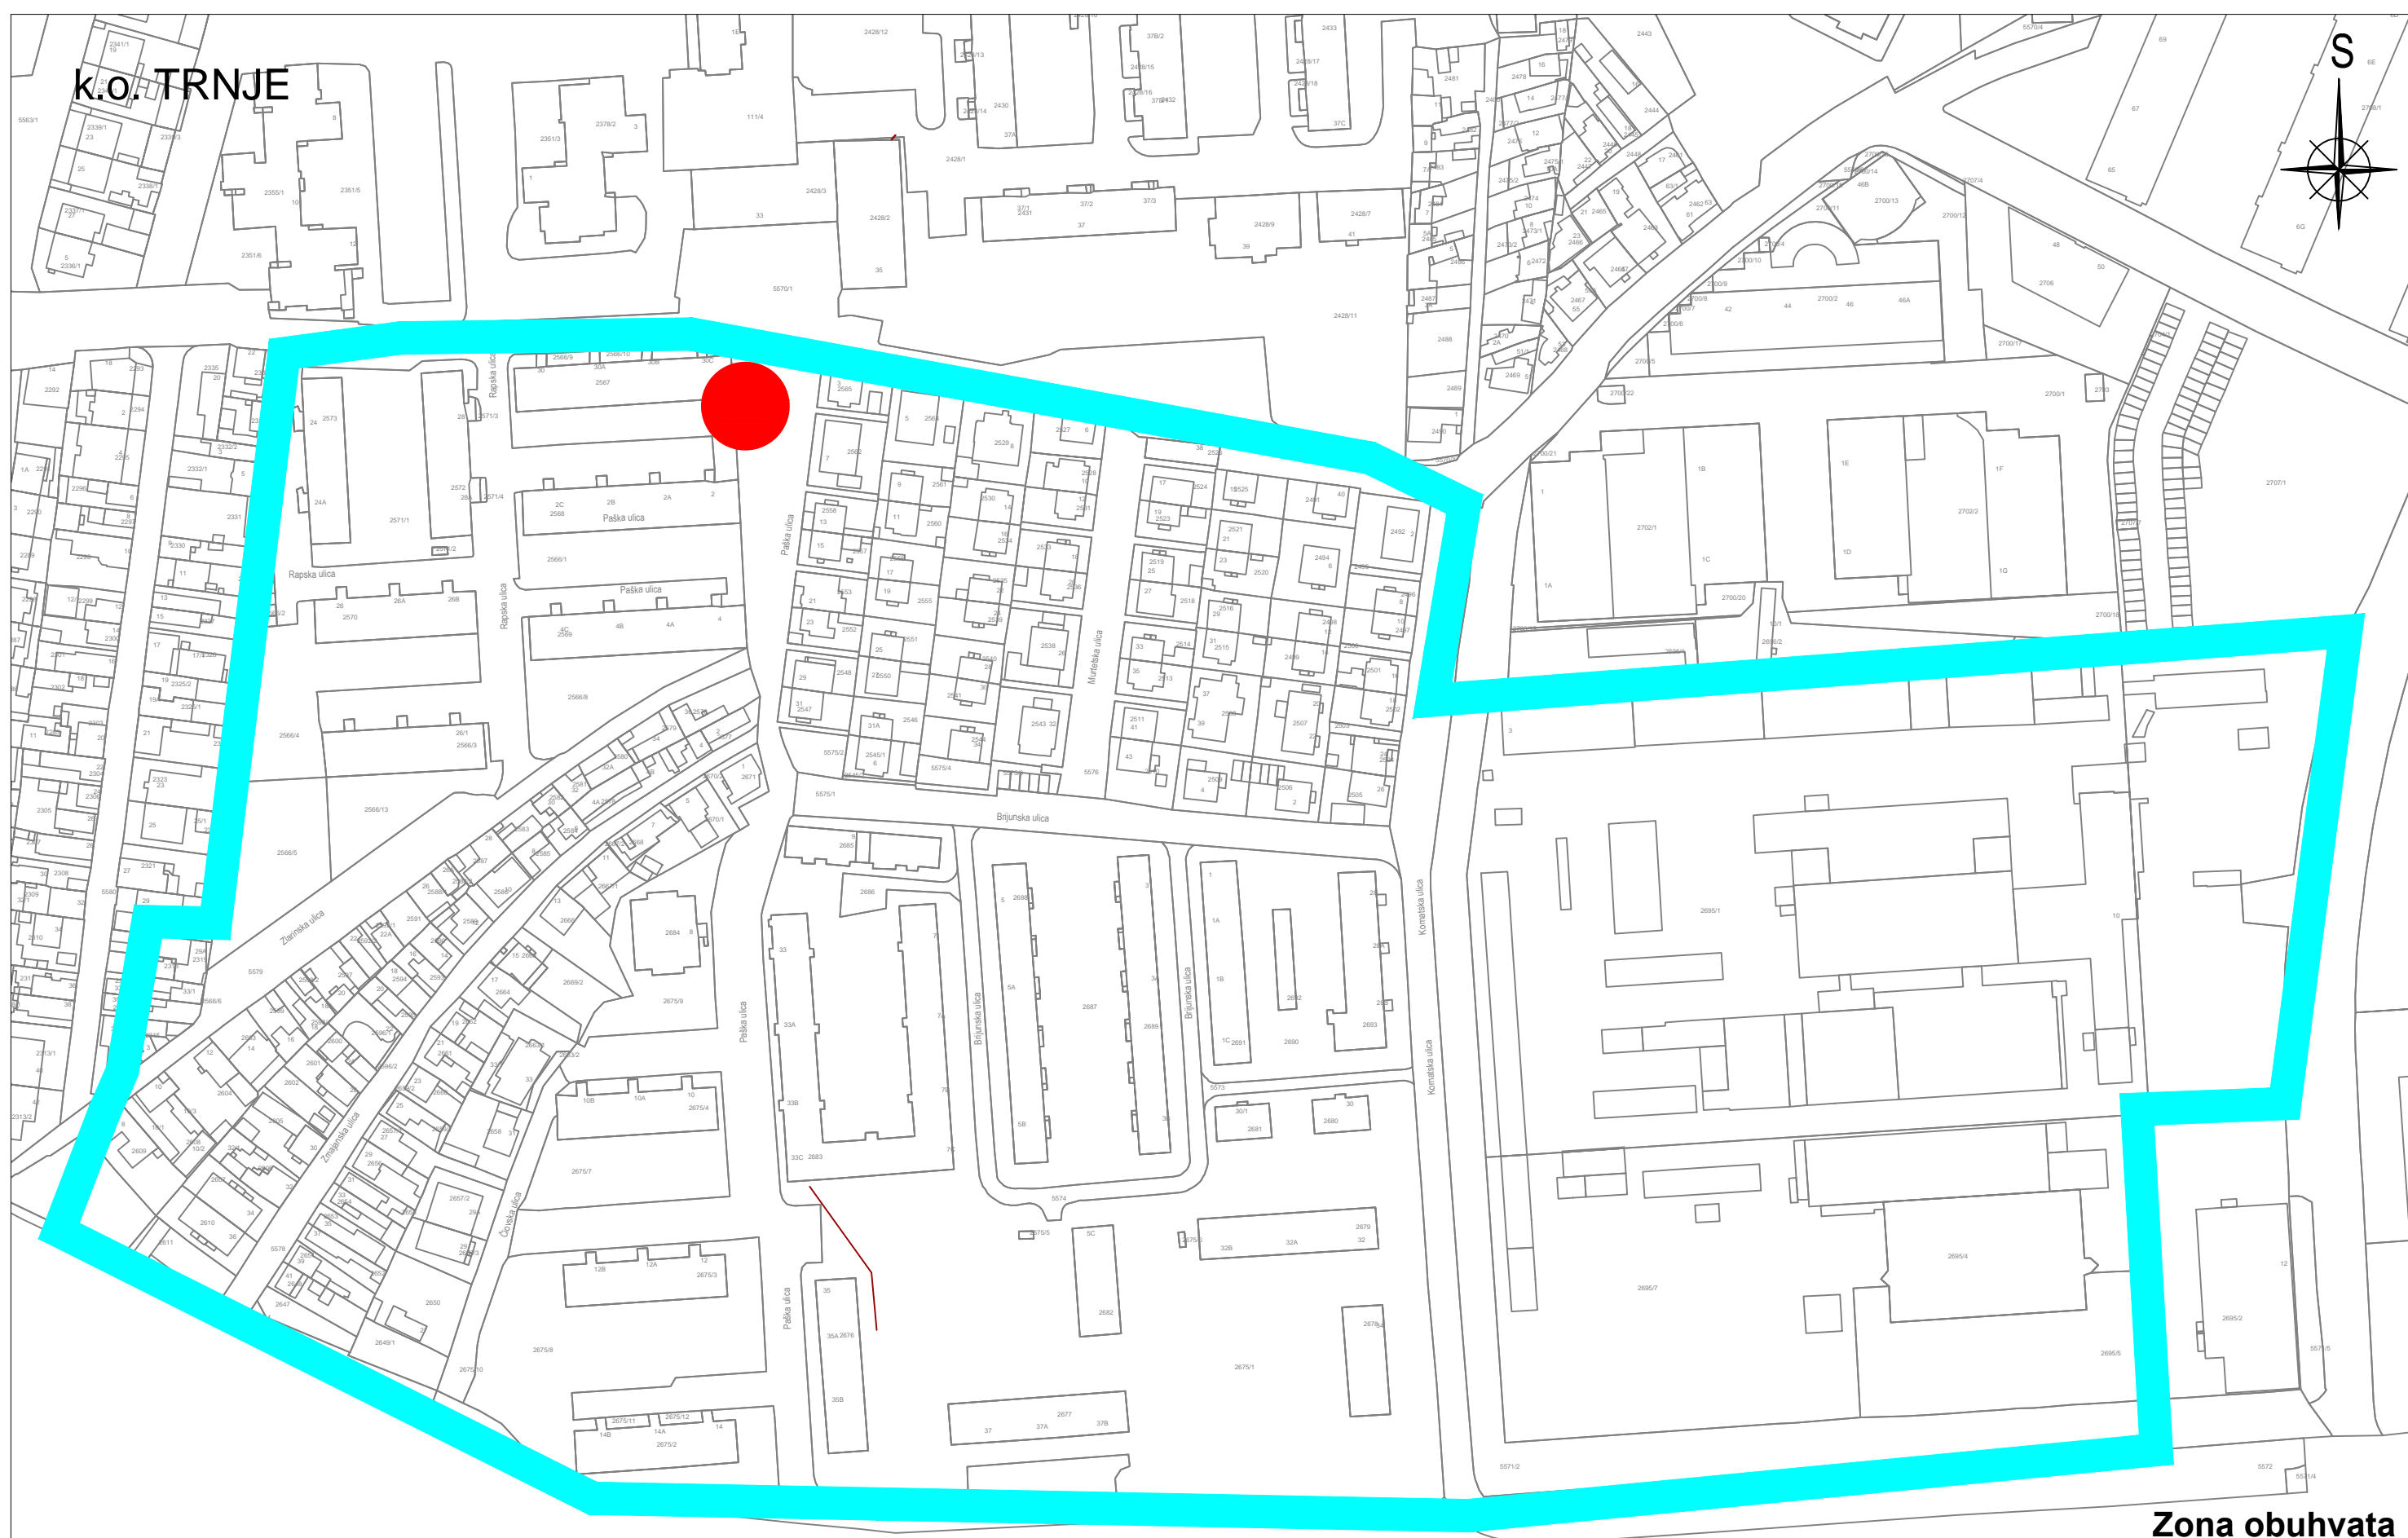

K.O. TRNJE

**Zona obuhvata
FTTH_ZAGRE_SIGEČICA ZAPAD 2**

KAZALO:

-  Obuhvat SDM
-  Lokacija DČ