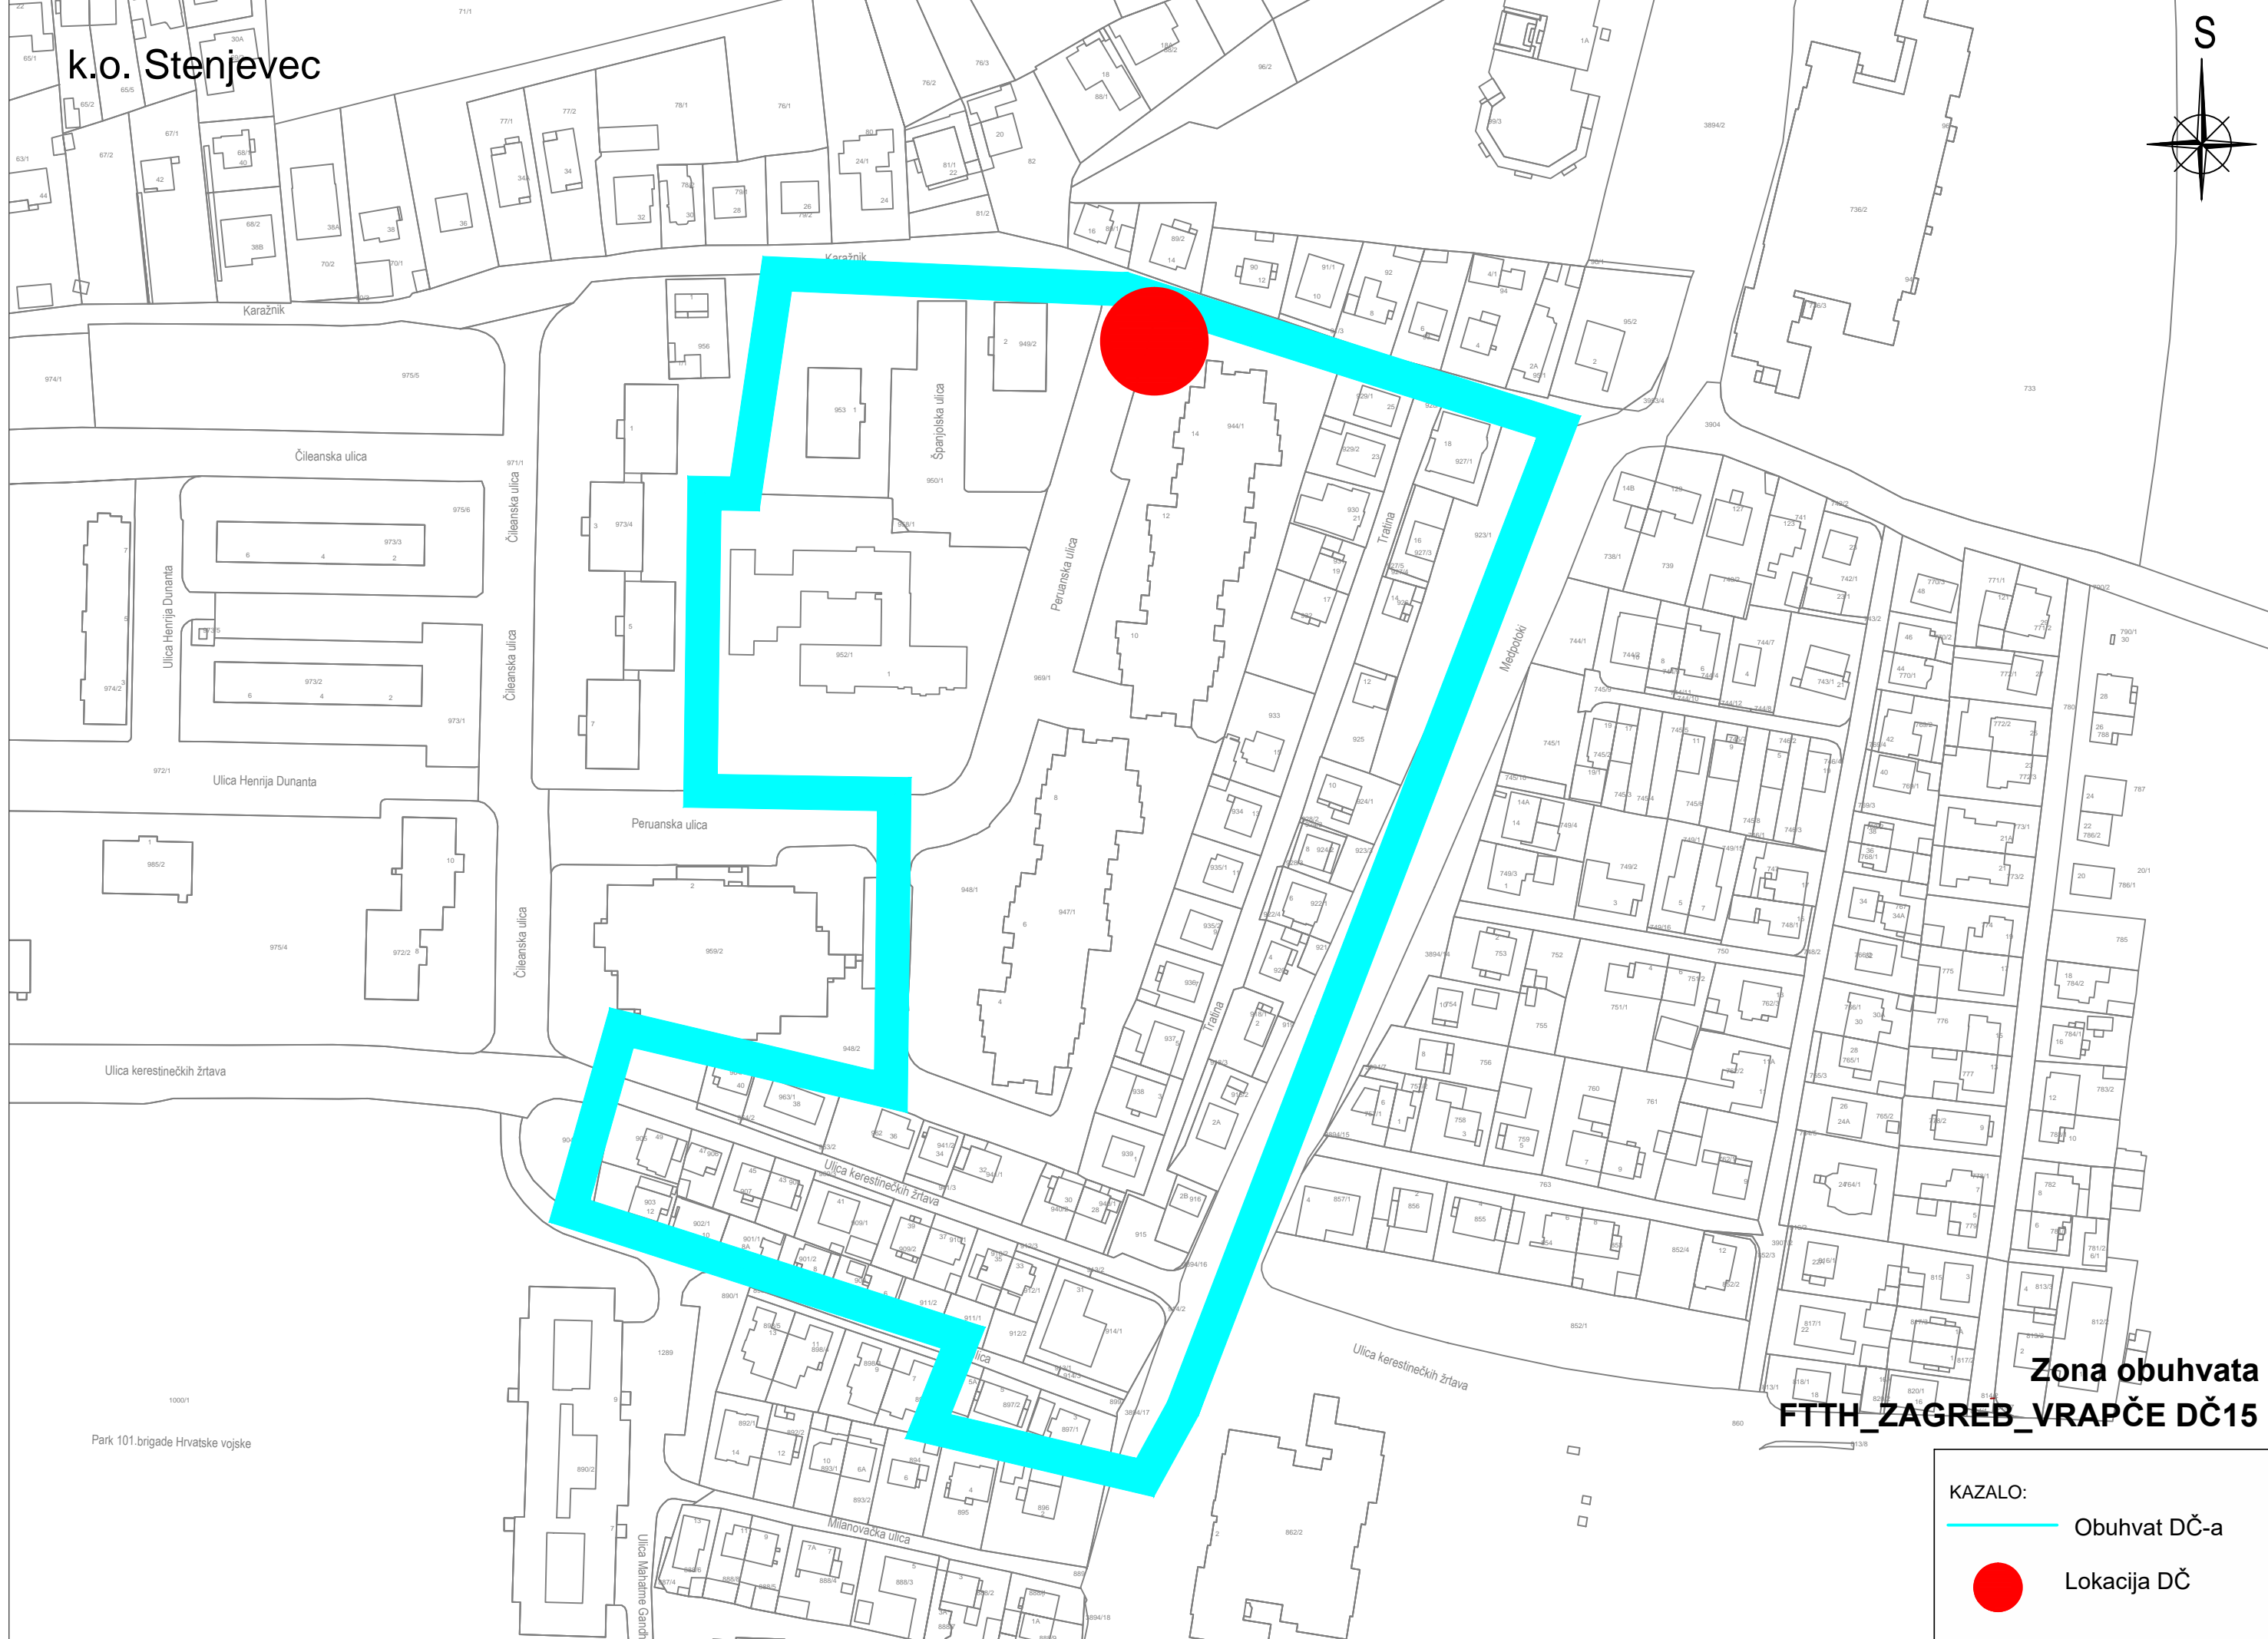

k.o. Stenjevec

**Zona obuhvata
FTTH_ZAGREB_VRAPČE DČ15**

- KAZALO:
-  Obuhvat DČ-a
 -  Lokacija DČ

Ulica kerestinečkih žrtava

Park 101.brigade Hrvatske vojske

Čileanska ulica

Ulica Henrija Dunanta

Ulica Henrija Dunanta

Peruanska ulica

Ulica kerestinečkih žrtava

Ulica kerestinečkih žrtava

Milanovačka ulica

Španjolska ulica

Peruanska ulica

Tratinja

Maspločki

Karažnik

Karažnik

Ulica Mahatme Gandhija