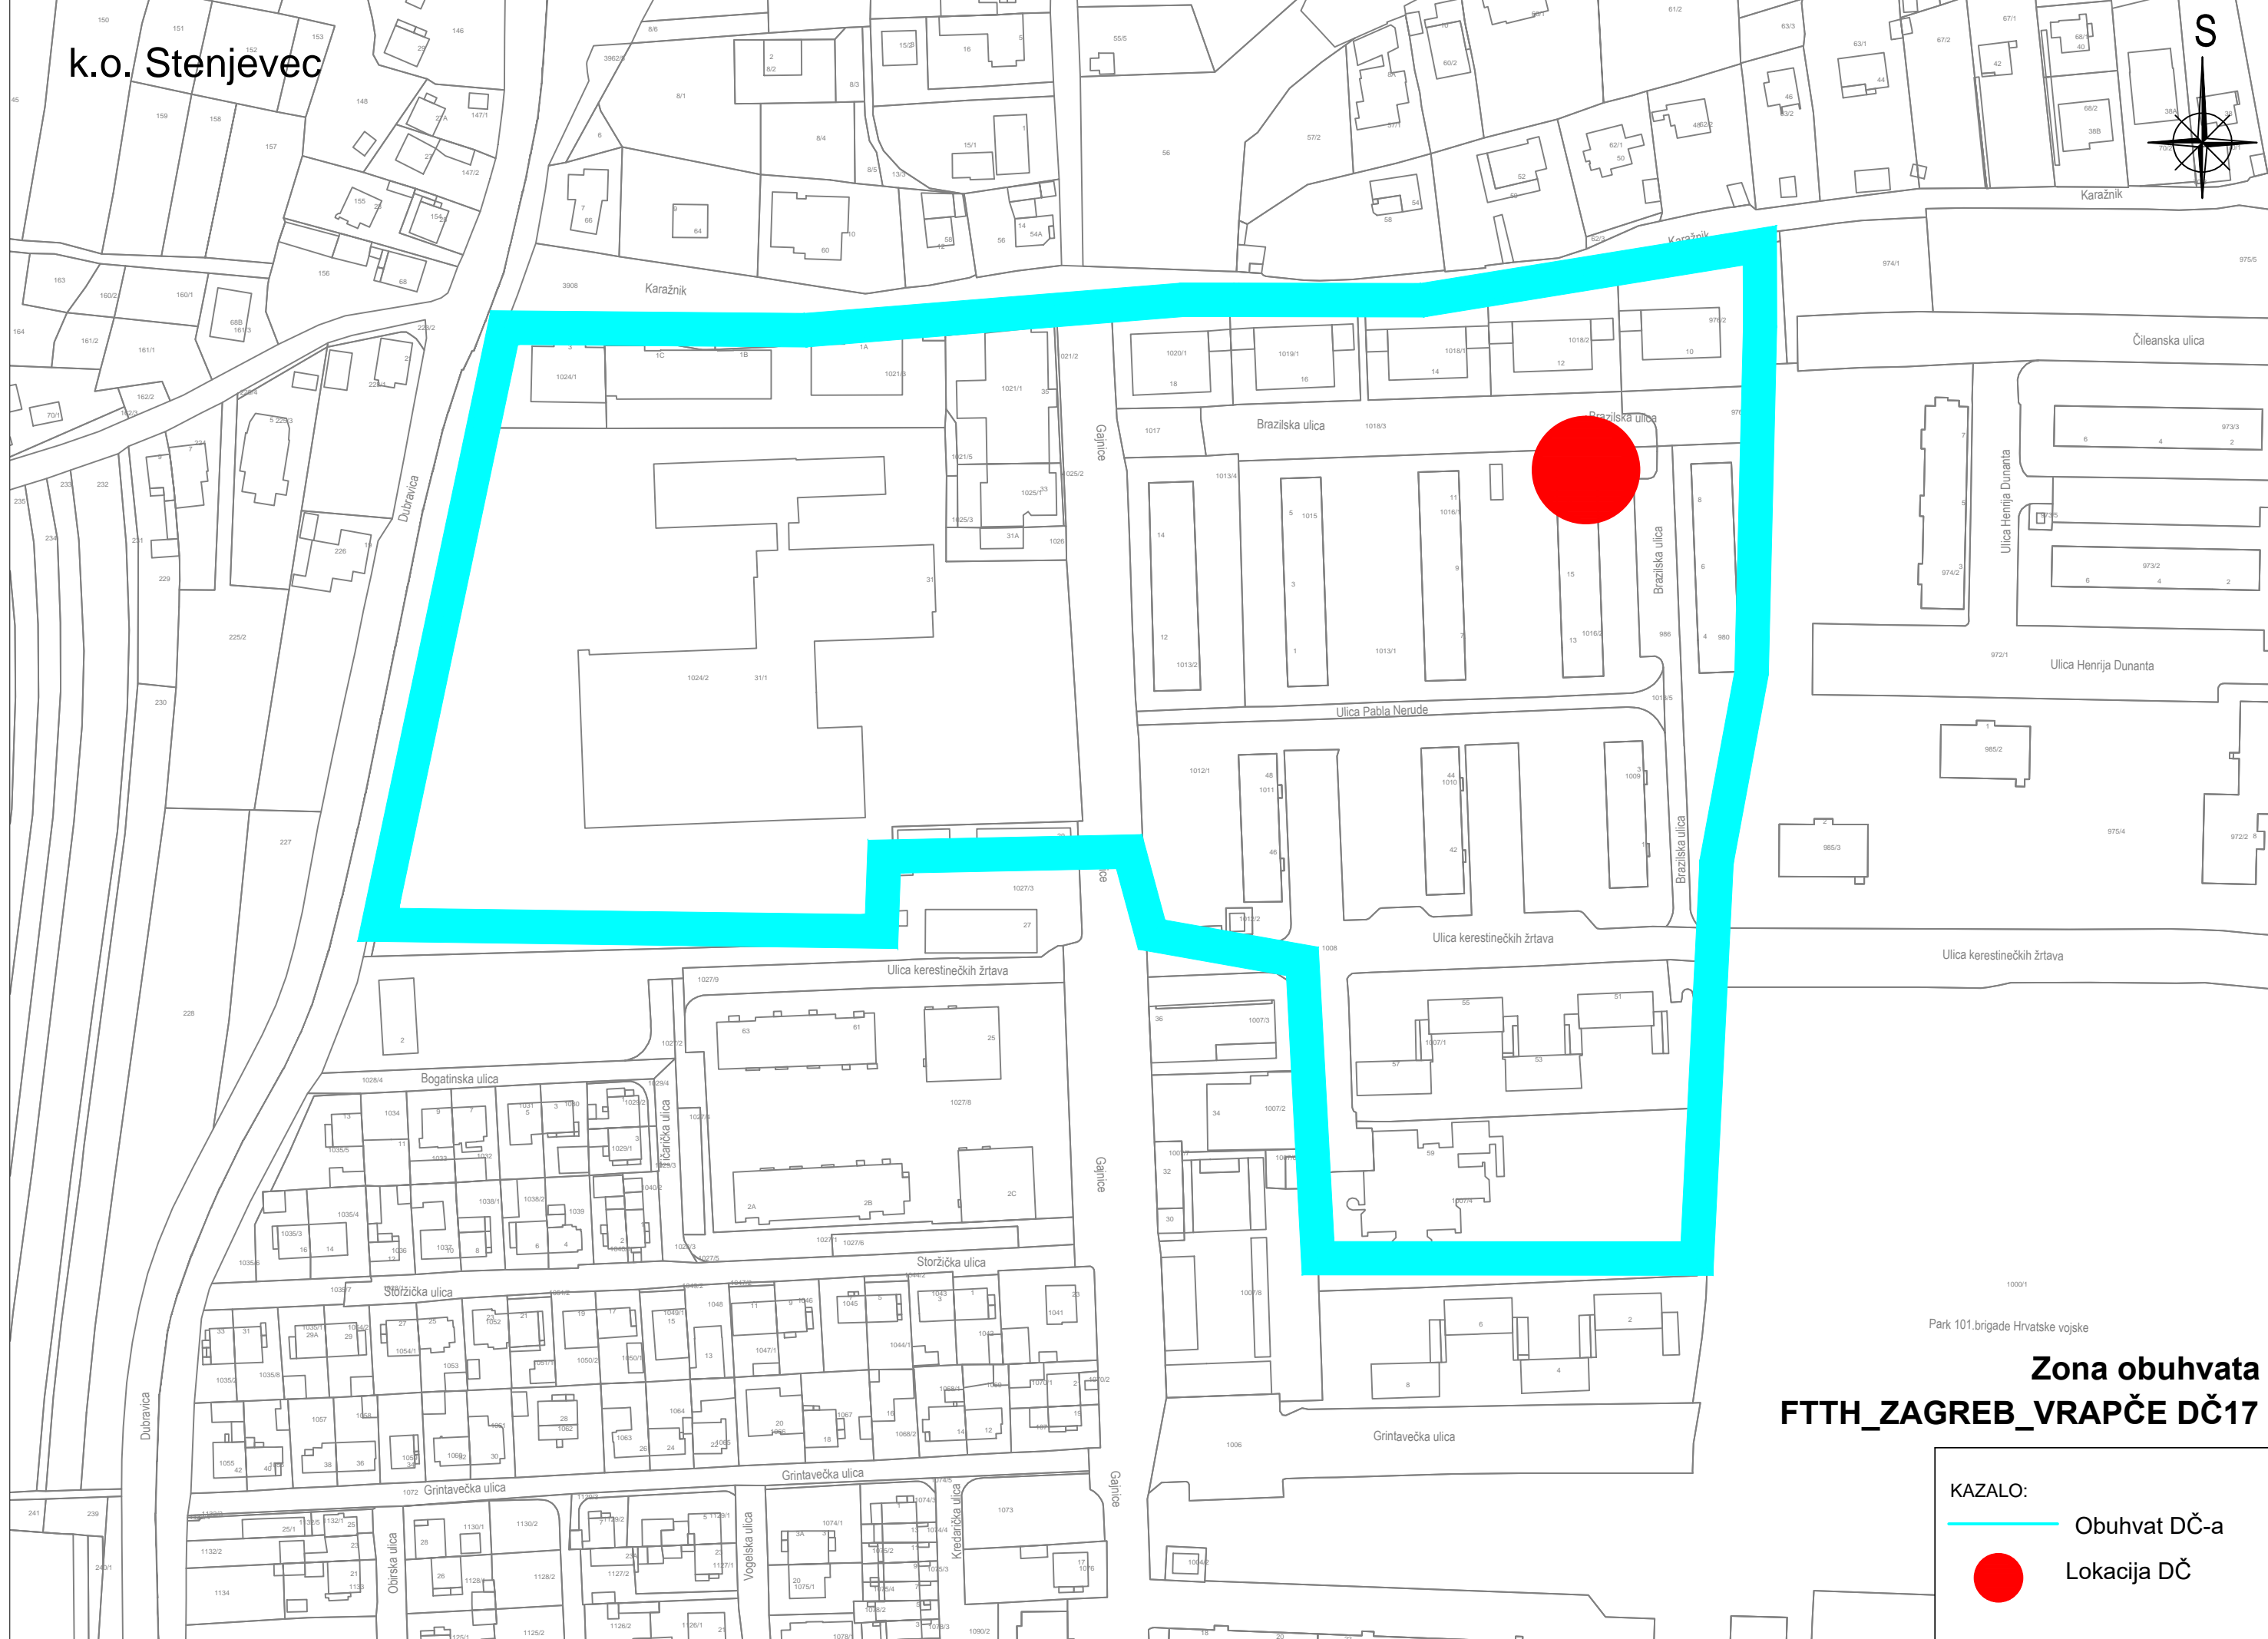

k.o. Stenjevec

Zona obuhvata FTTH_ZAGREB_VRAPČE DČ17

- KAZALO:
-  Obuhvat DČ-a
 -  Lokacija DČ

Park 101.brigade Hrvatske vojske