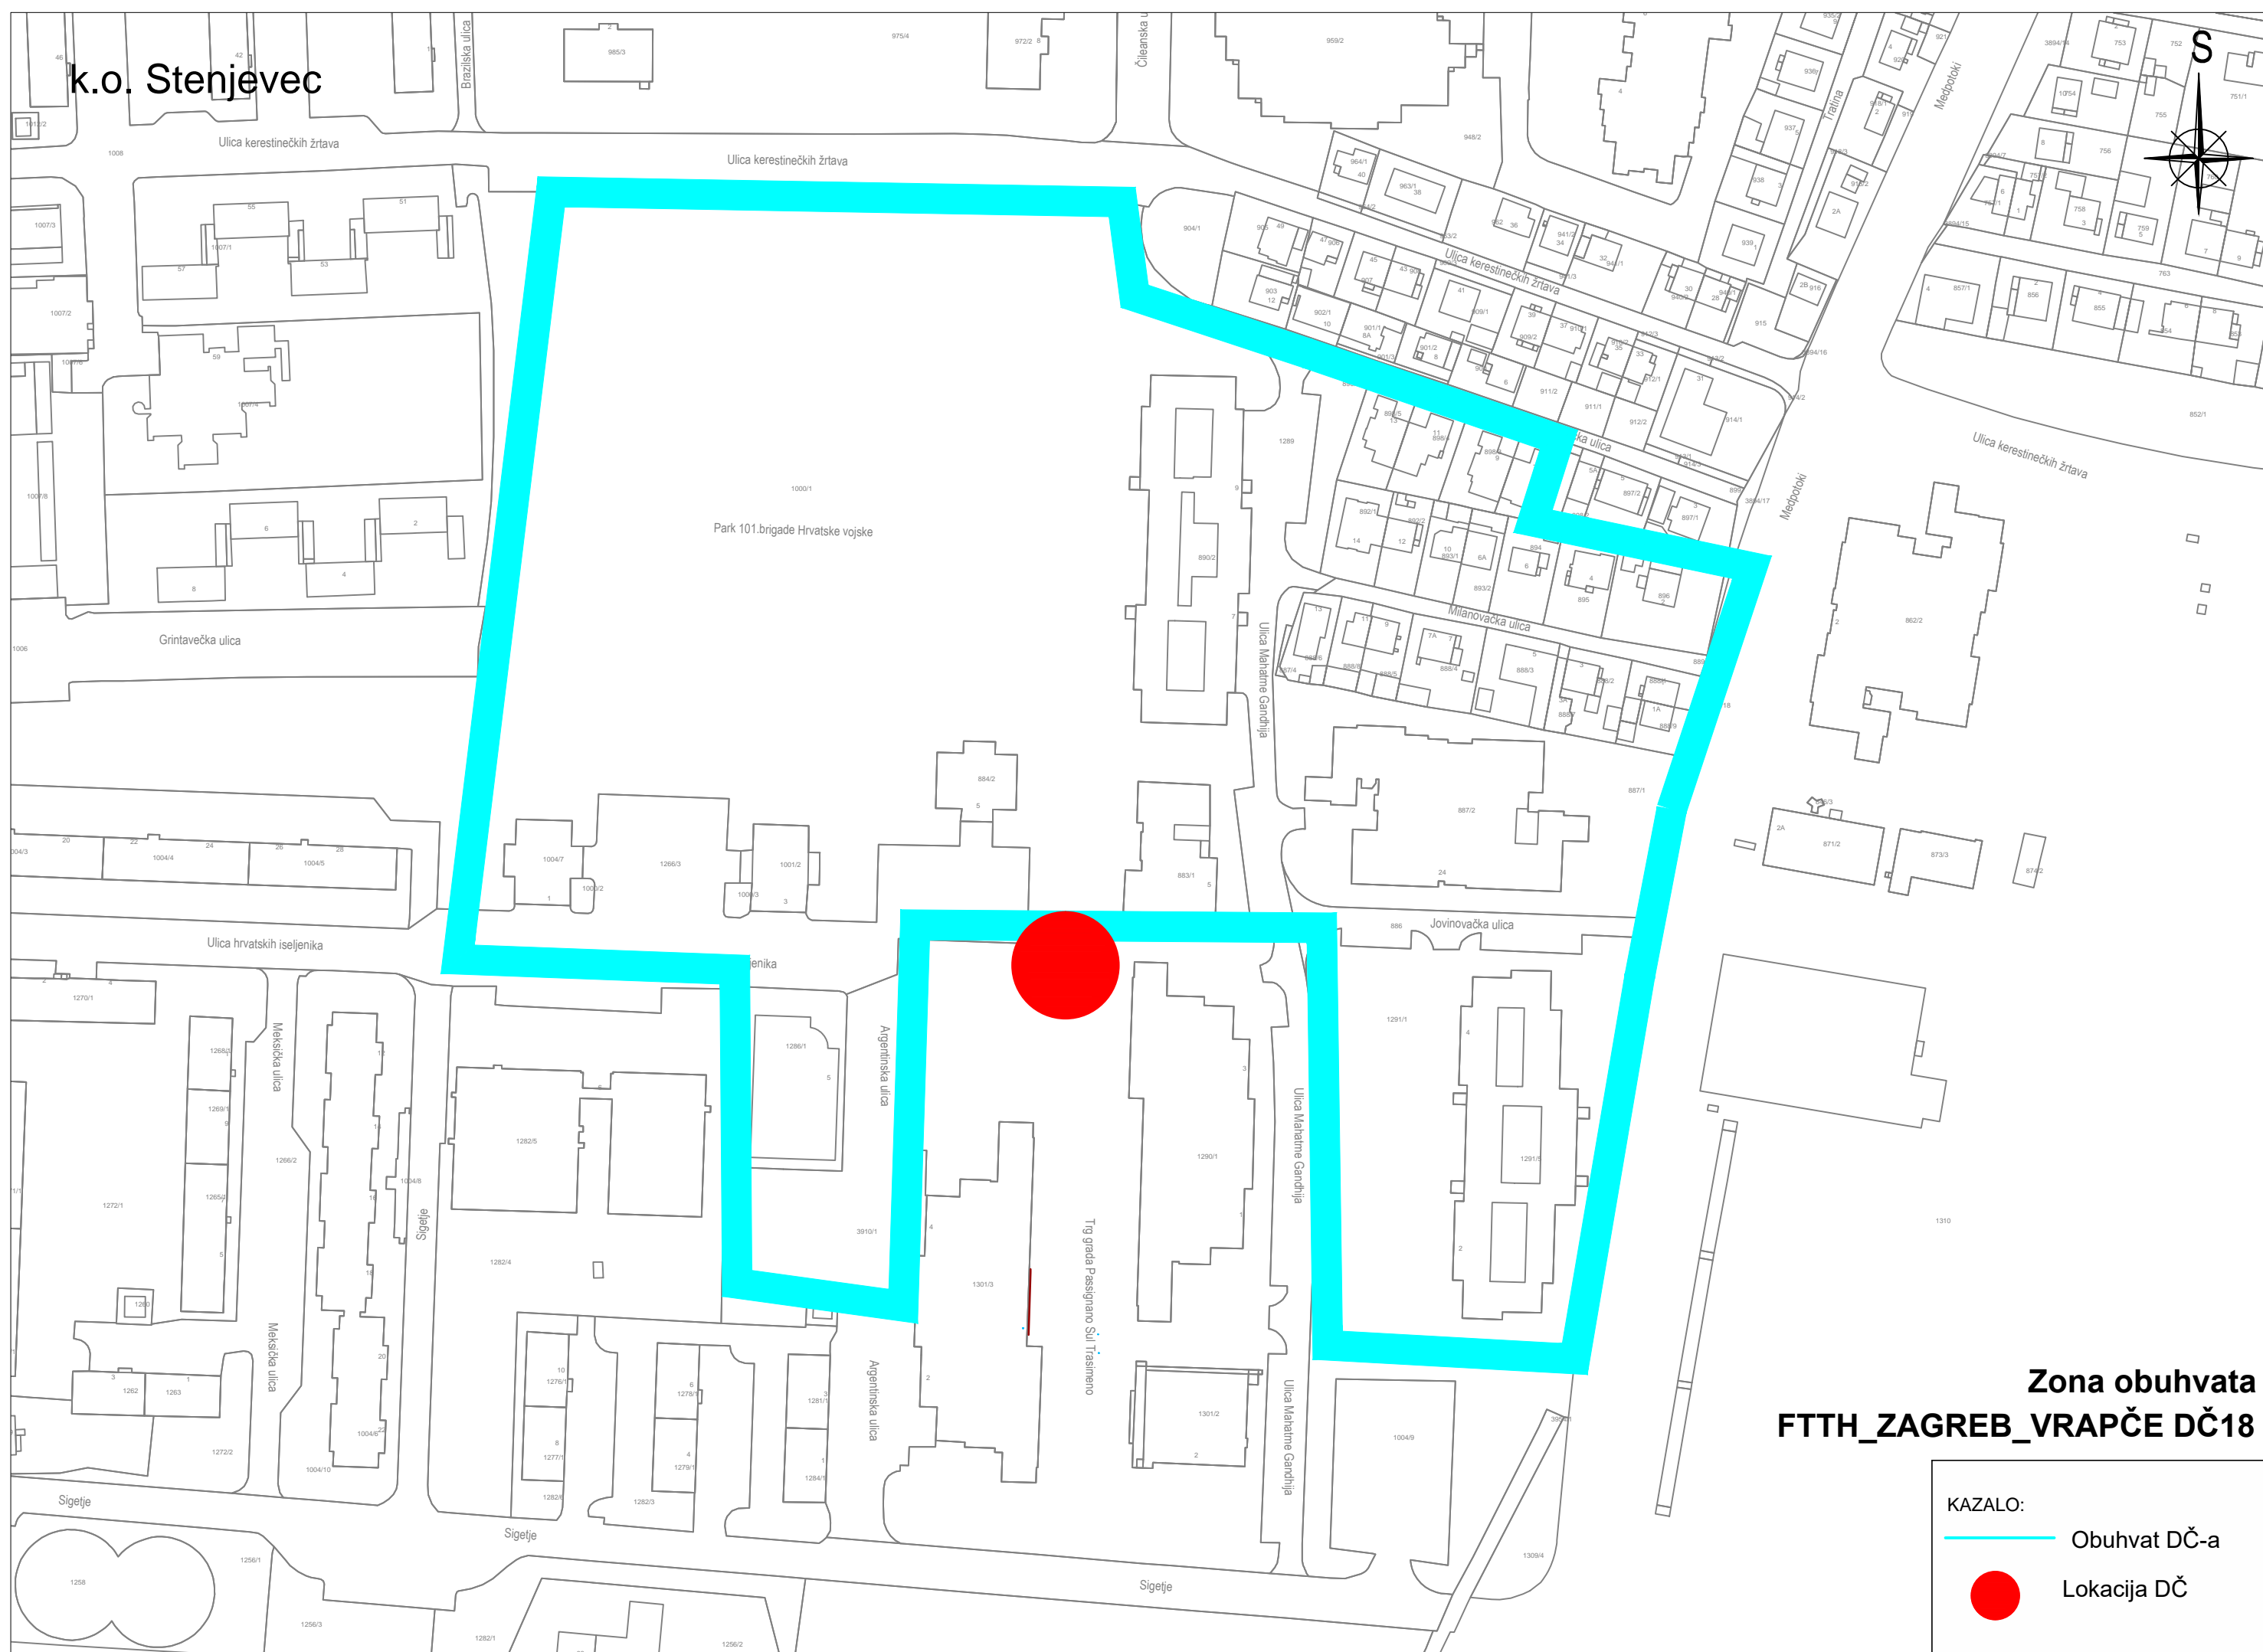

k.o. Stenjevec

**Zona obuhvata
FTTH_ZAGREB_VRAPČE DČ18**

- KAZALO:
-  Obuhvat DČ-a
 -  Lokacija DČ