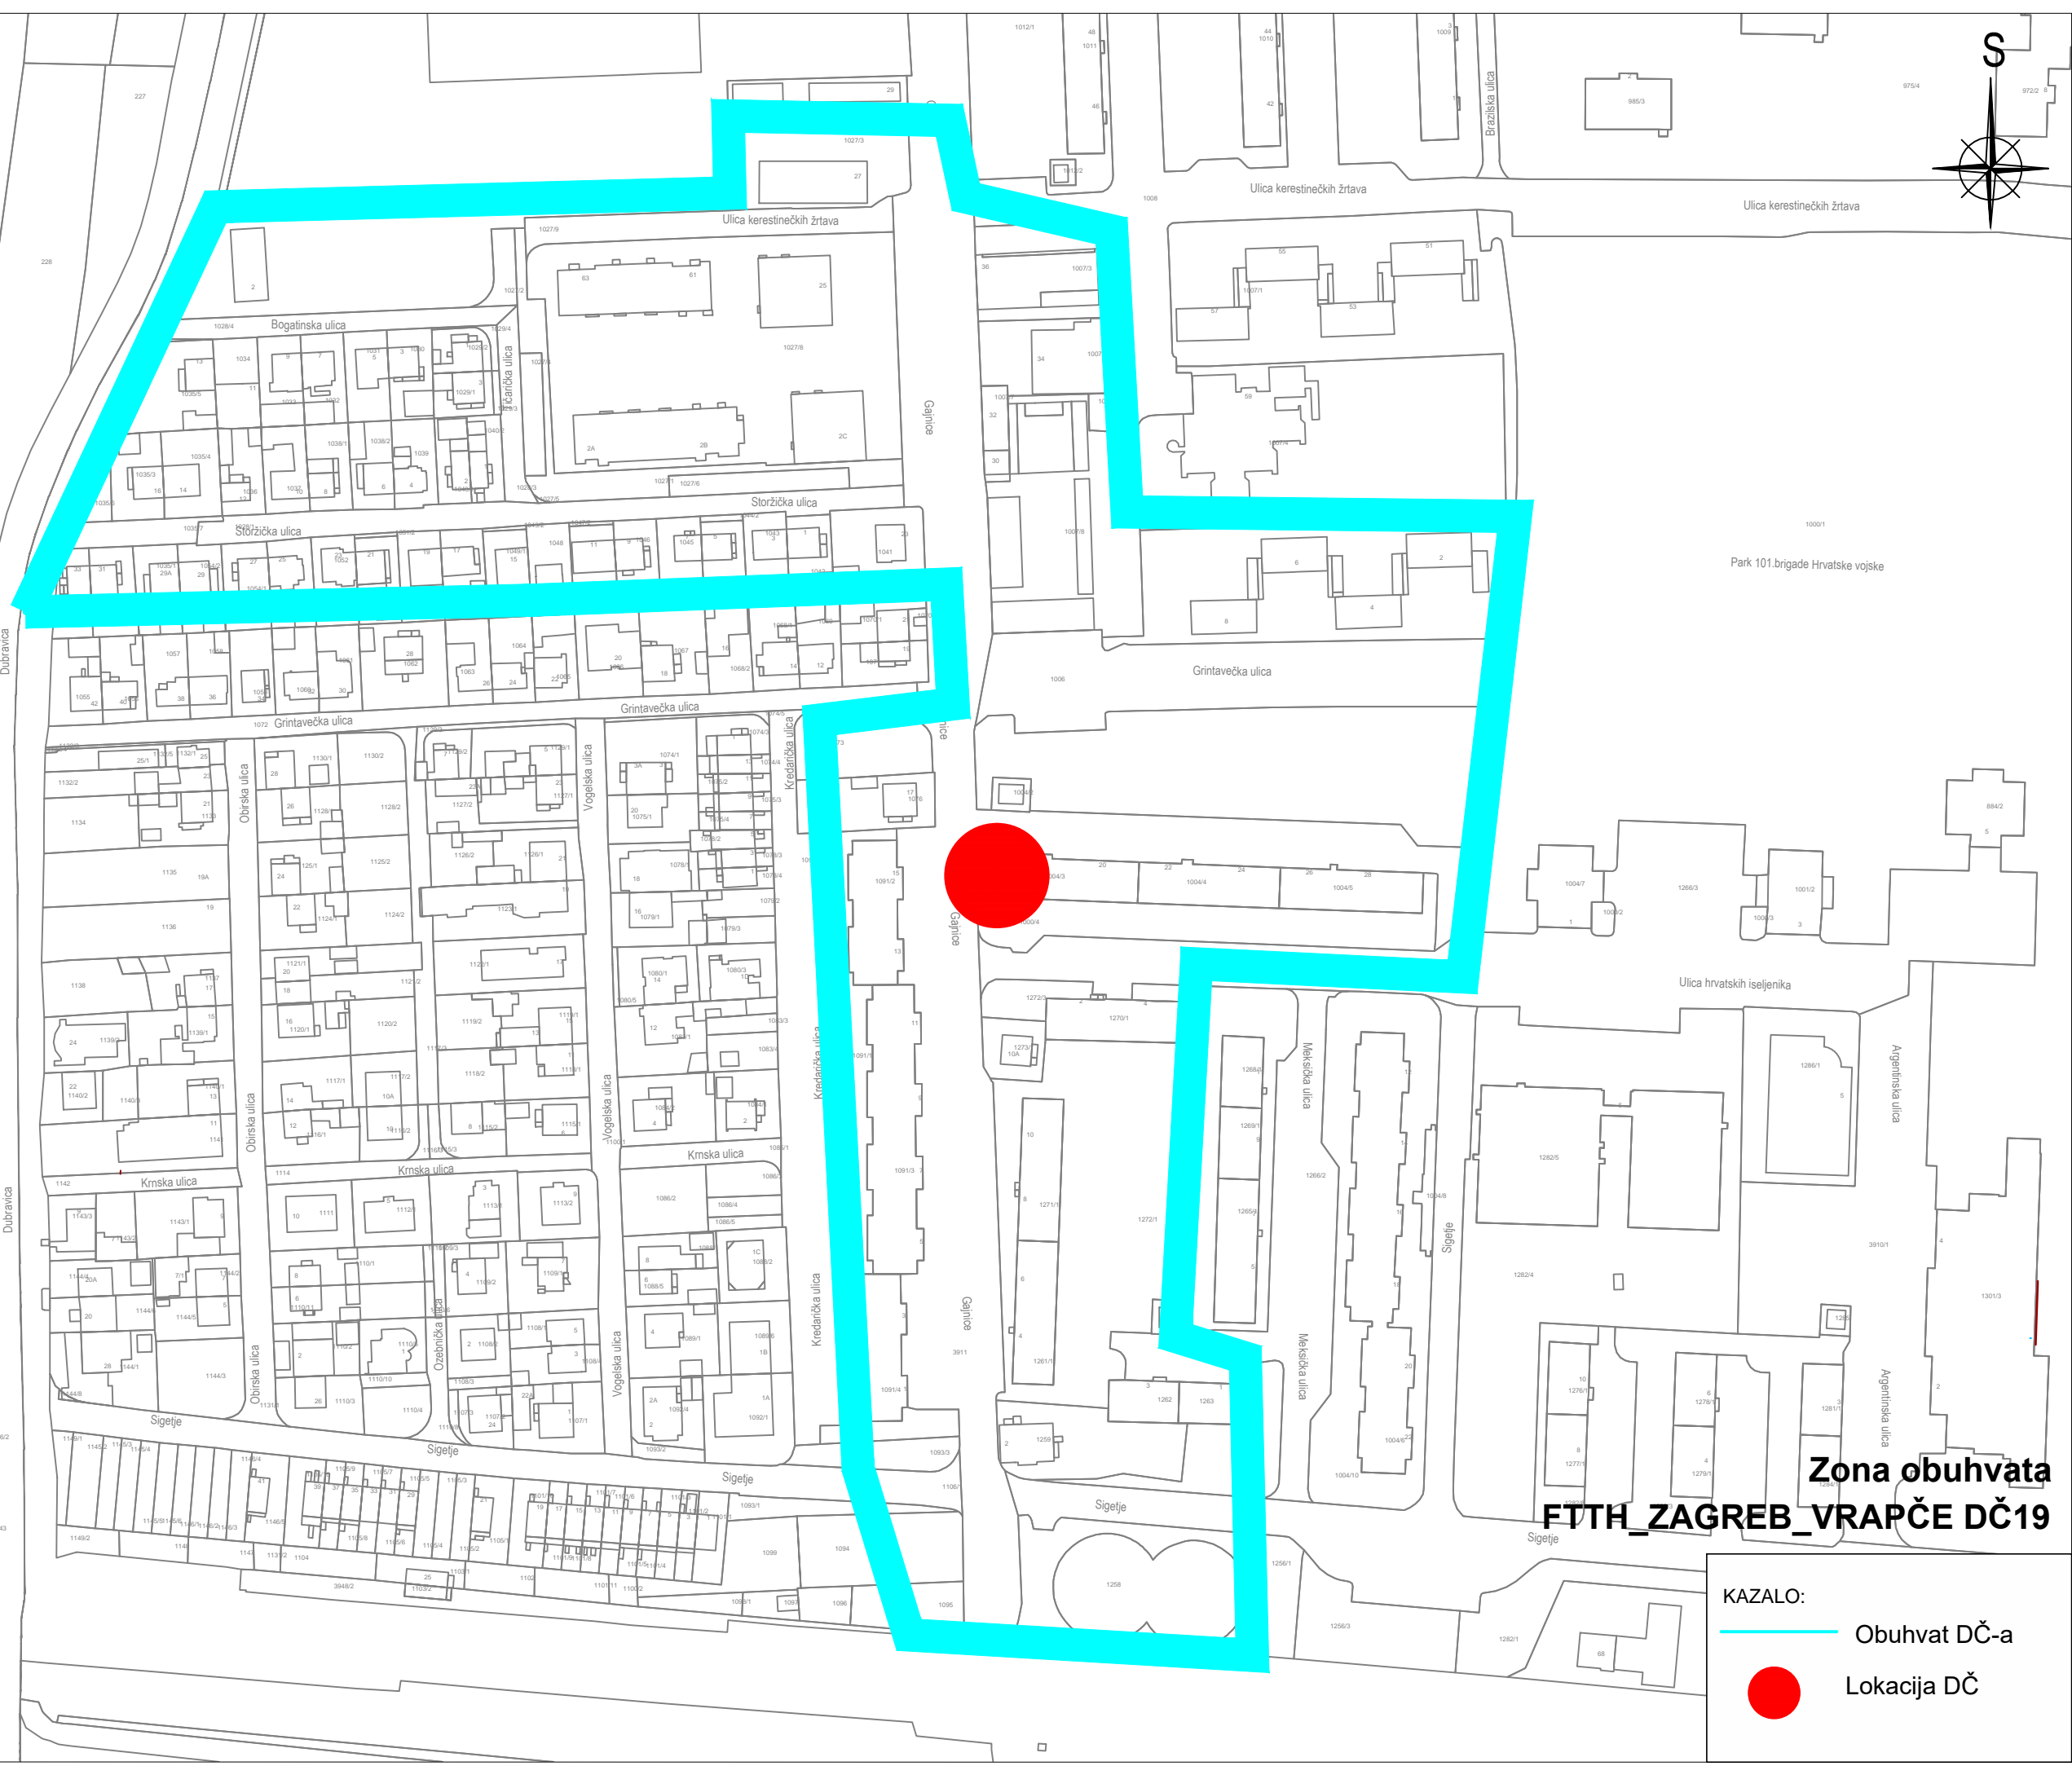

k.o. Stenjevec

**Zona obuhvata
FTTH_ZAGREB_VRAPČE DČ19**

- KAZALO:
-  Obuhvat DČ-a
 -  Lokacija DČ