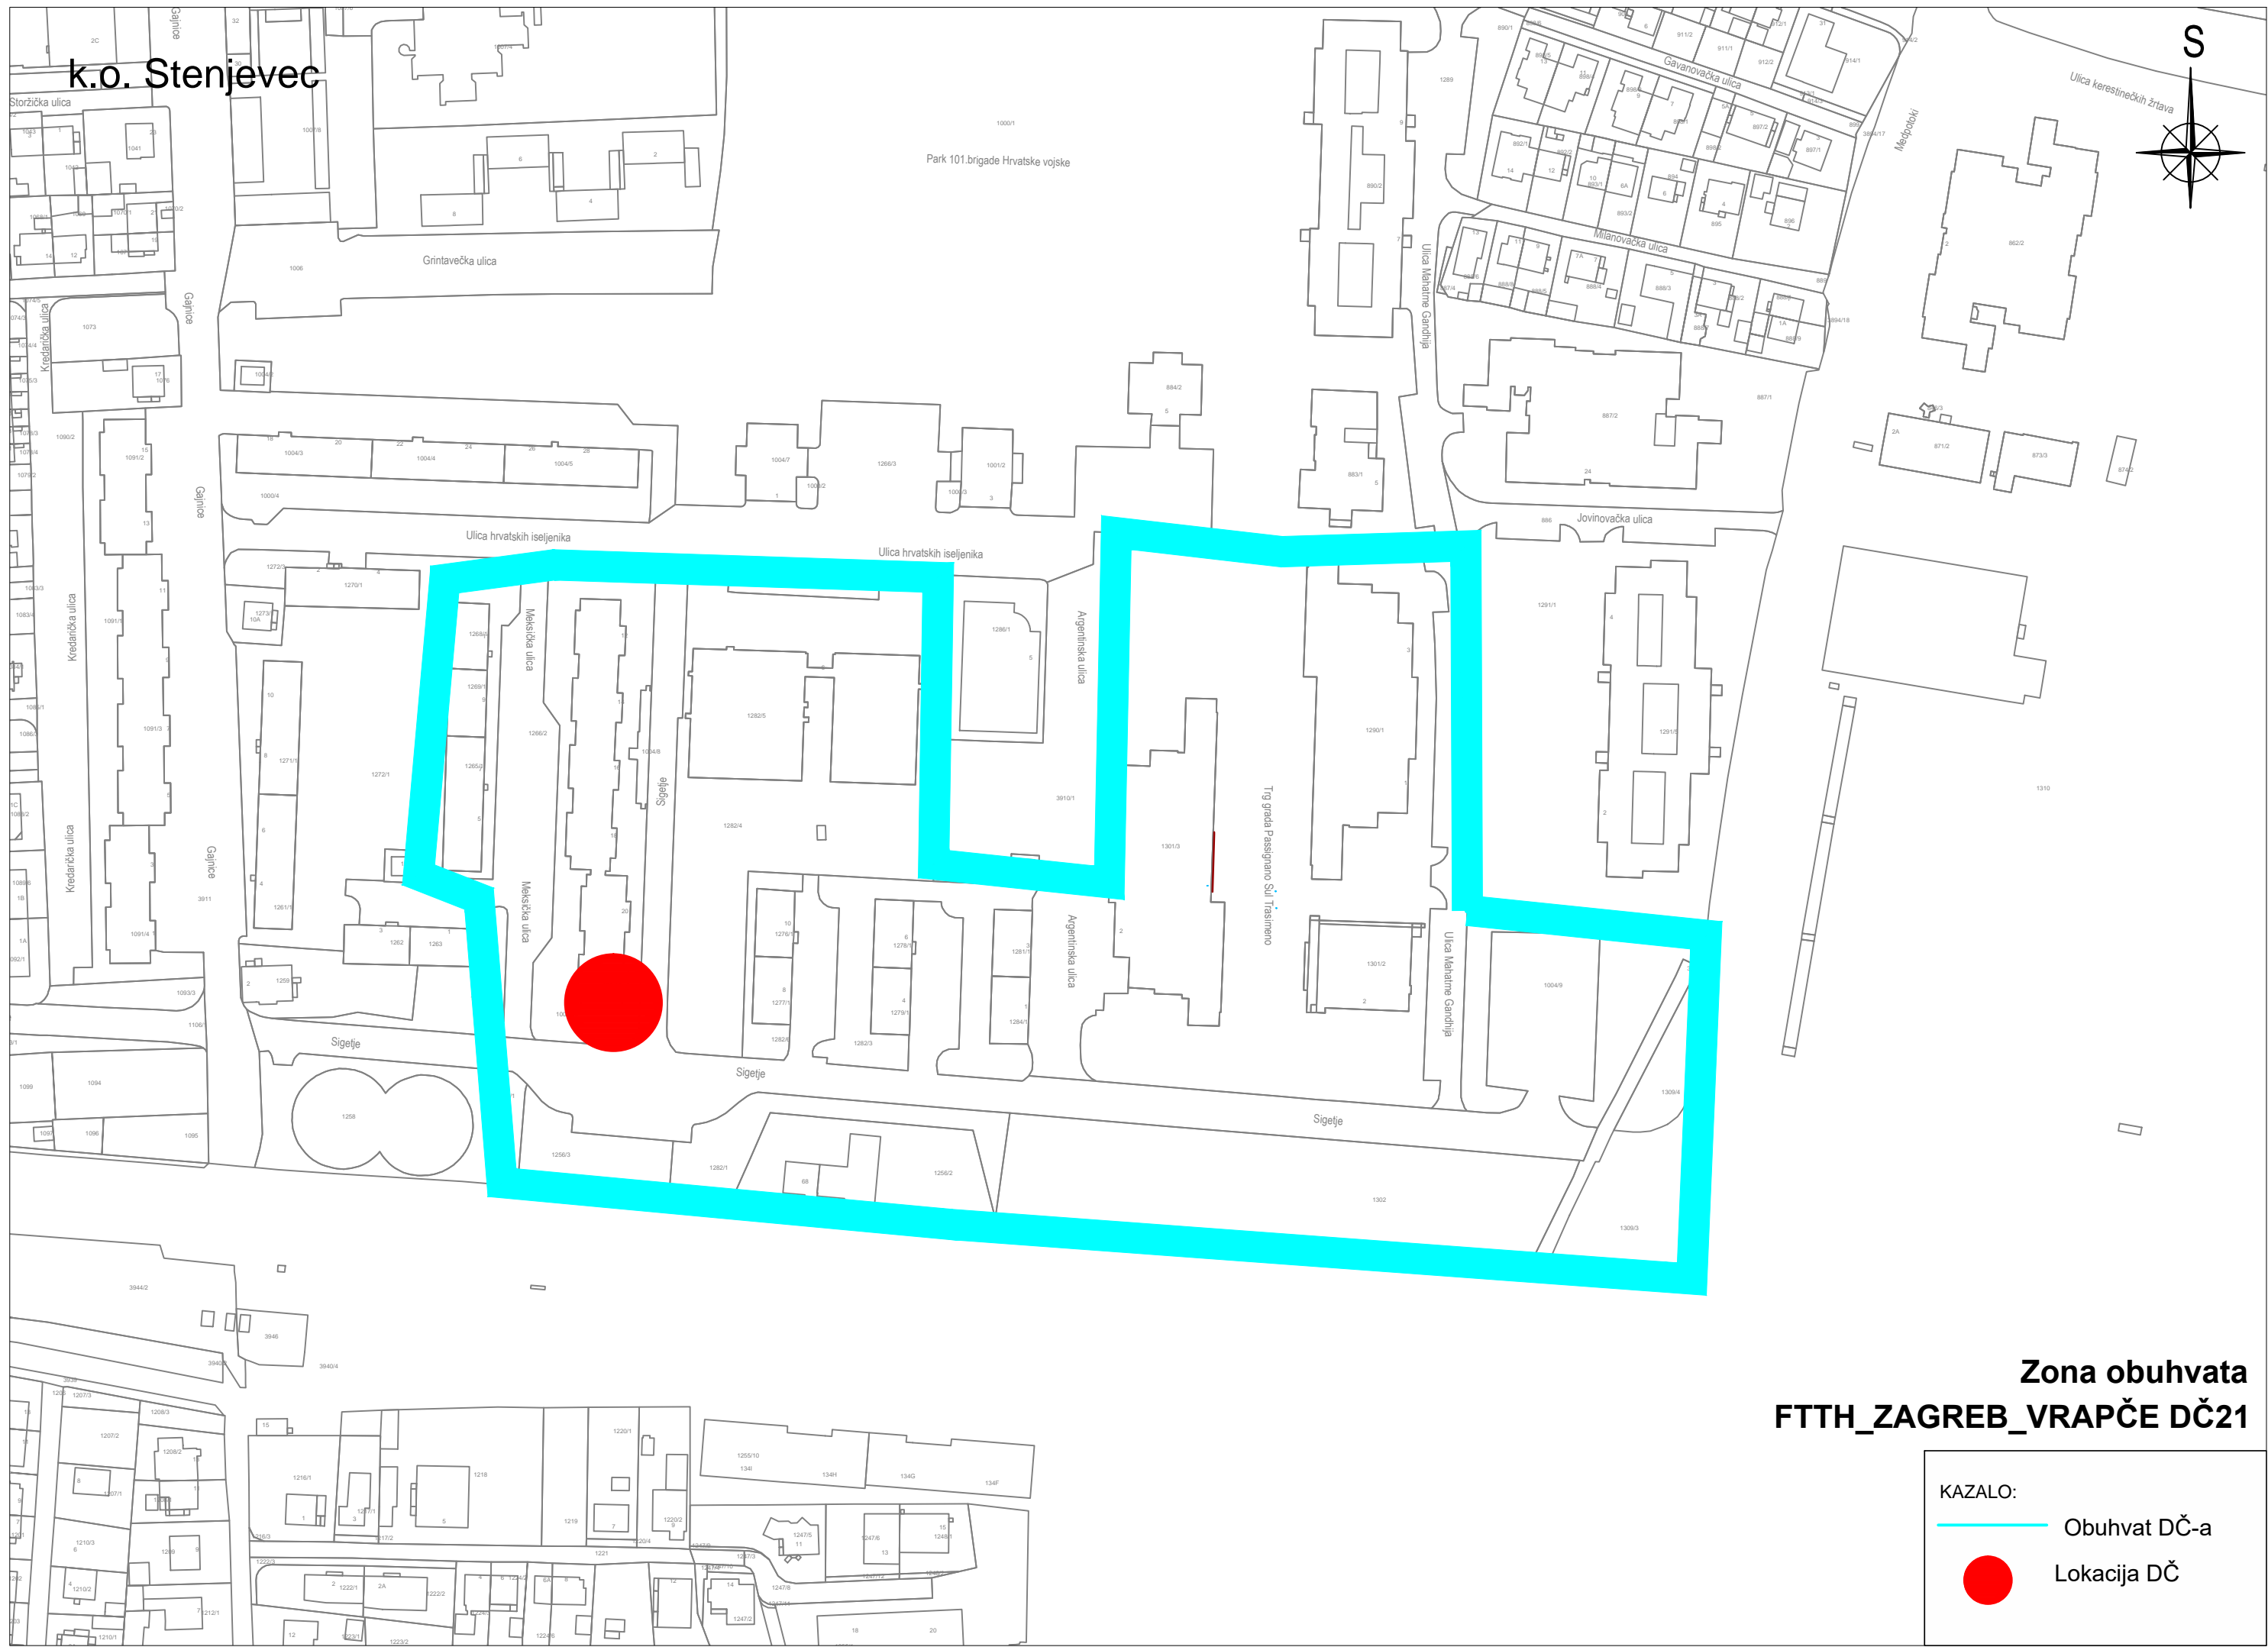

k.o. Stenjevec

Zona obuhvata FTTH_ZAGREB_VRAPČE DČ21

KAZALO:

-  Obuhvat DČ-a
-  Lokacija DČ