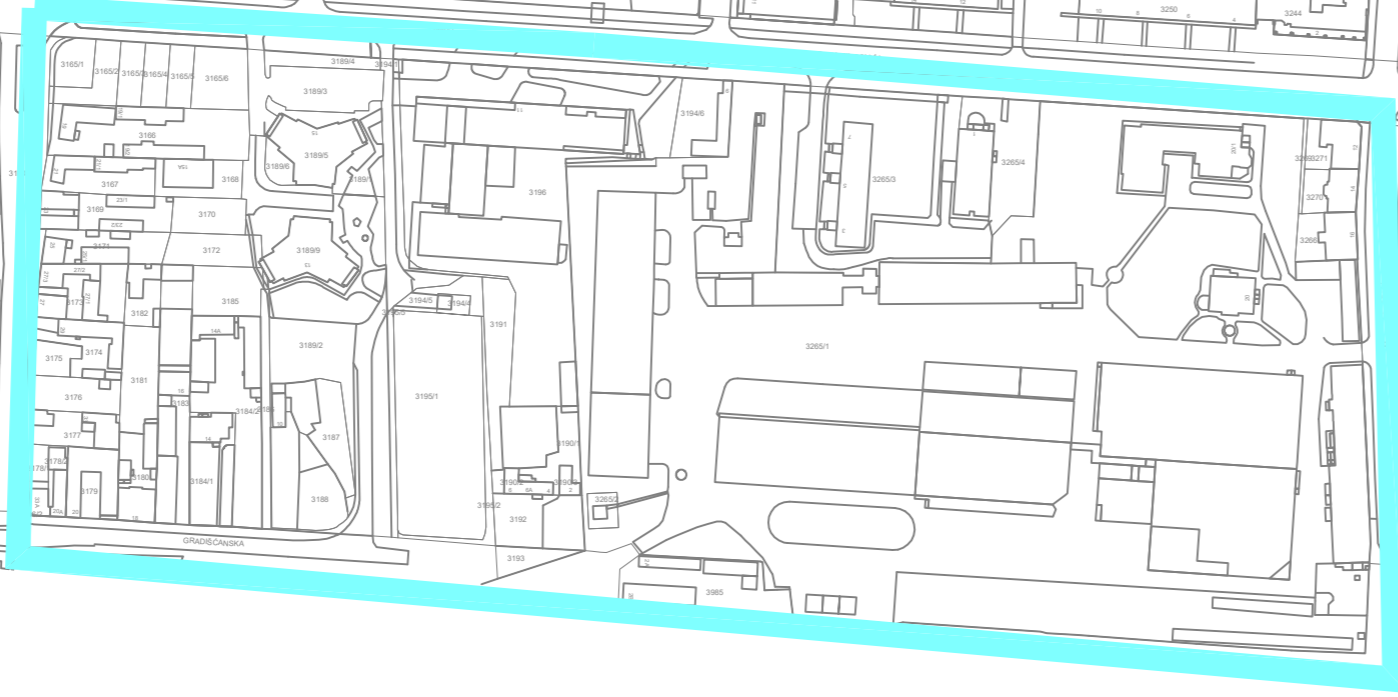

FTTH_ZAGREB GRADIŠĆANSKA 2 PROŠIRENJE DČ

Zona obuhvata

FTTH_ZAGREB GRADIŠĆANSKA 2 PROŠIRENJE DČ

-  Obuhvat SDM
-  Pozicija DČ